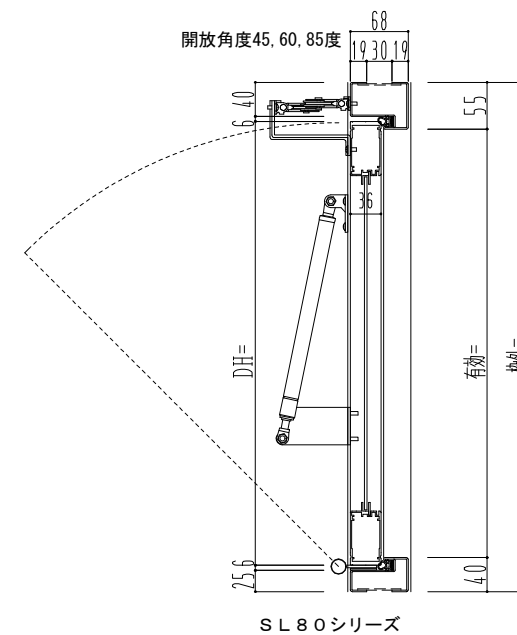

スチール外枠
アルミ框枠

作 図 縮 尺	
正 面 図	1 / 1
水 平 断 面 図	2 / 1
垂 直 断 面 図	2 / 1

SUNWIZZ

品名： 排煙窓 (内倒し)

型名： HK30 (V1.1) カマチタイプ 外枠材質： スチール

HK30-1112-2404