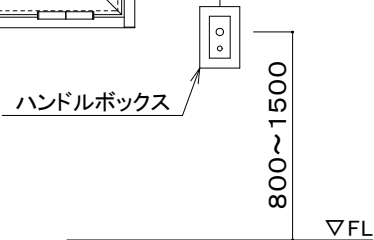

スチール外枠
アルミ框枠

作 図 縮 尺	
正 面 図	1 / 1
水 平 断 面 図	2 / 1
垂 直 断 面 図	2 / 1

SUNWIZZ

品名： 排煙窓 (内倒し)

型名： HK30 (V1.1) カマチタイプ 外枠材質： スチール

HK30-1112-2404