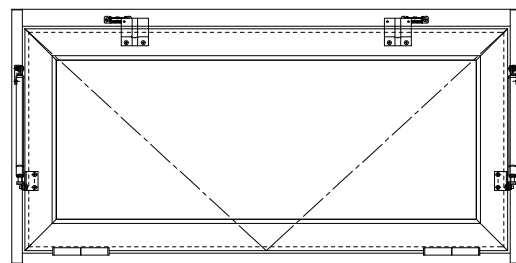

スチール外枠
アルミ框枠

作 図 縮 尺	
正 面 図	1 / 1
水 平 断 面 図	2 / 1
垂 直 断 面 図	2 / 1

SUNWIZZ

品名： 排煙窓 (内倒し)

型名： HK30 (V1.1) カマチタイプ 外枠材質： スチール

HK30-1112-2404