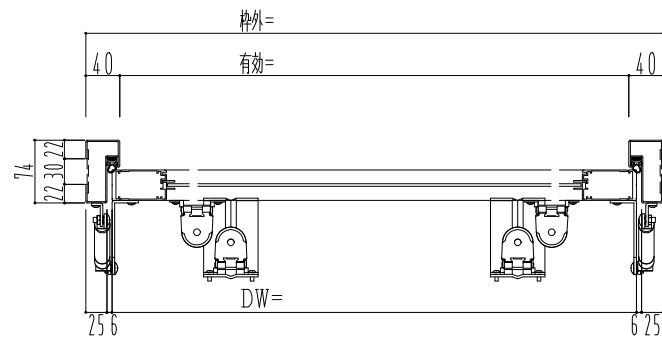

スチール外枠
アルミ框枠

作 図 縮 尺	
正 面 図	1 / 1
水 平 断 面 図	2 / 1
垂 直 断 面 図	2 / 1

SUNWIZZ

品名： 排煙窓 (内倒し)

型名： HK30 (V1.1) カマチタイプ 外枠材質： スチール

HK30-1112-2404