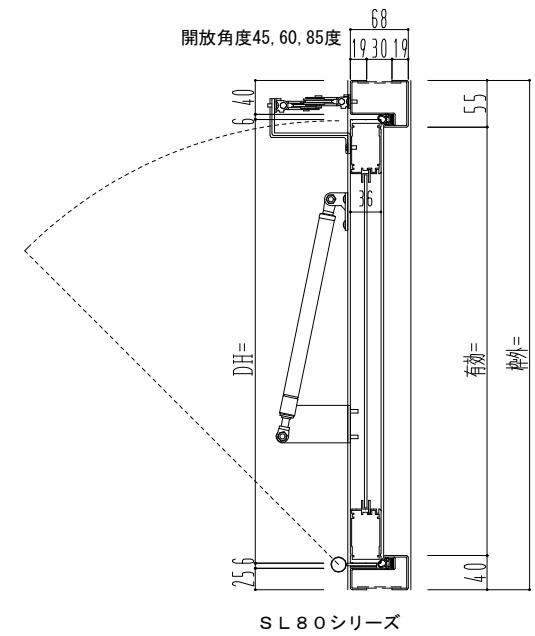

スチール外枠  
アルミ框枠

作 図 縮 尺	
正 面 図	1 / 1
水 平 断 面 図	2 / 1
垂 直 断 面 図	2 / 1

<b>SUNWIZZ</b>	品名： 排煙窓 (内倒し)	型名： HK30 (V1.1) 2連カマチタイプ 外枠材質： スチール	HK30-1121-2404
----------------	---------------	-------------------------------------	----------------