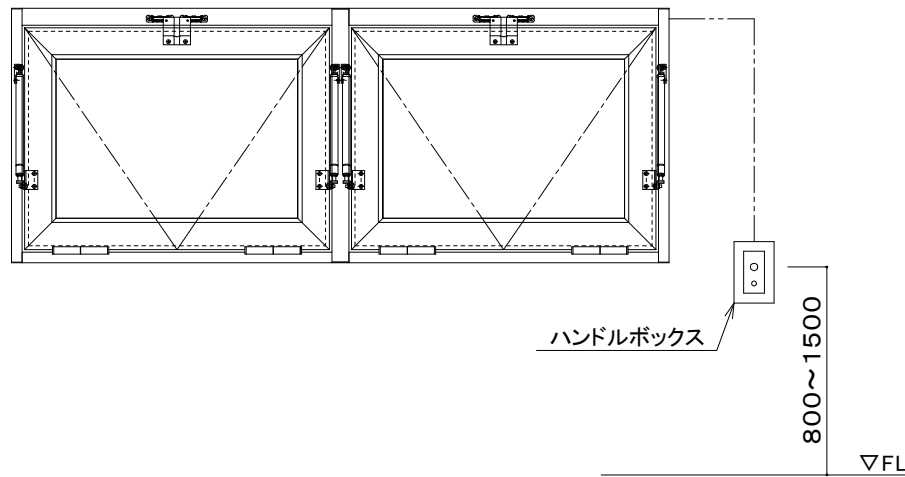

スチール外枠  
アルミ框枠

作 図 縮 尺	
正 面 図	1 / 1
水 平 断 面 図	2 / 1
垂 直 断 面 図	2 / 1

<b>SUNWIZZ</b>	品名： 排煙窓 (内倒し)	型名： HK30 (V1.1) 2連カマチタイプ 外枠材質： スチール	HK30-1121-2404
----------------	---------------	-------------------------------------	----------------