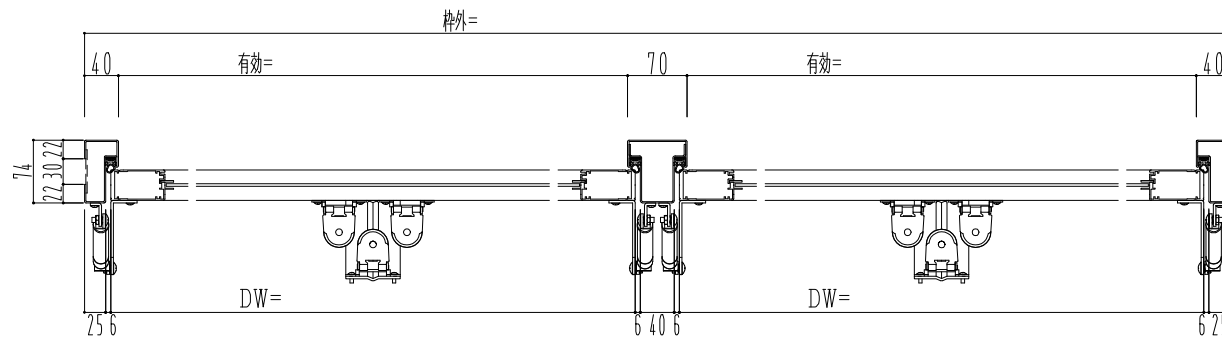

スチール外枠  
アルミ框枠

作 図 縮 尺	
正 面 図	1 / 1
水 平 断 面 図	2 / 1
垂 直 断 面 図	2 / 1

<b>SUNWIZZ</b>	品名： 排煙窓 (内倒し)	型名： HK30 (V1.1) 2連カマチタイプ 外枠材質： スチール	HK30-1121-2404
----------------	---------------	-------------------------------------	----------------