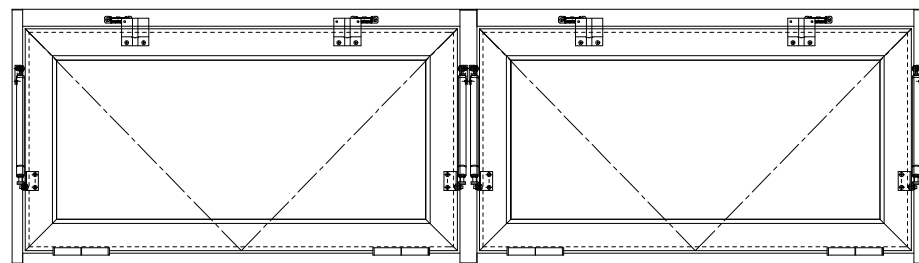

スチール外枠  
アルミ框枠

ハンドルボックス

800~1500

▽FL

作 図 縮 尺	
正 面 図	1 / 1
水 平 断 面 図	2 / 1
垂 直 断 面 図	2 / 1

SUNWIZZ

品名： 排煙窓 (内倒し)

型名： HK30 (V1.1) 2連カマチタイプ 外枠材質： スチール