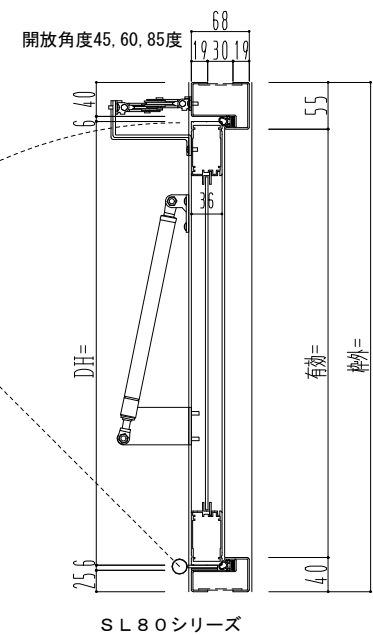

スチール外枠  
アルミ框枠

ハンドルボックス

800~1500

▽FL

作 図 縮 尺	
正 面 図	1 / 1
水 平 断 面 図	2 / 1
垂 直 断 面 図	2 / 1

SUNWIZZ

品名： 排煙窓 (内倒し)

型名： HK30 (V1.1) 2連カマチタイプ 外枠材質： スチール

HK30-1122-2404