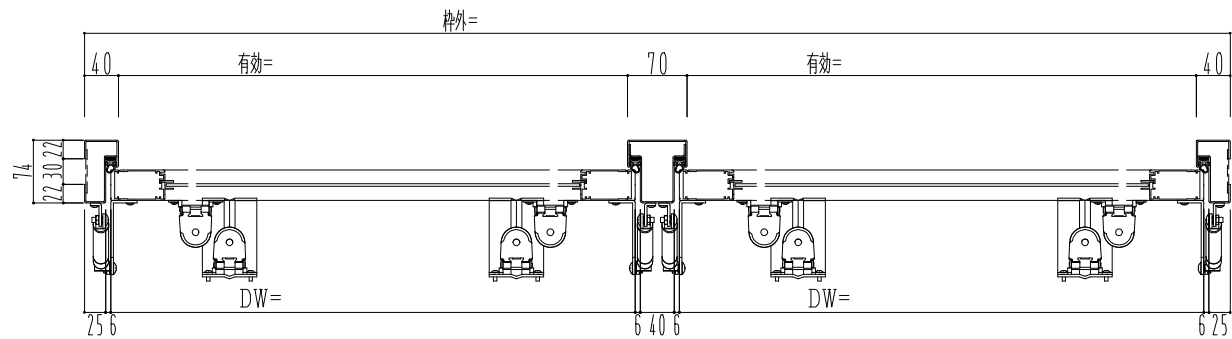

スチール外枠  
アルミ框枠

ハンドルボックス

800~1500

▽FL

作 図 縮 尺	
正 面 図	1 / 1
水 平 断 面 図	2 / 1
垂 直 断 面 図	2 / 1

SUNWIZZ

品名： 排煙窓 (内倒し)

型名： HK30 (V1.1) 2連カマチタイプ 外枠材質： スチール

HK30-1122-2404