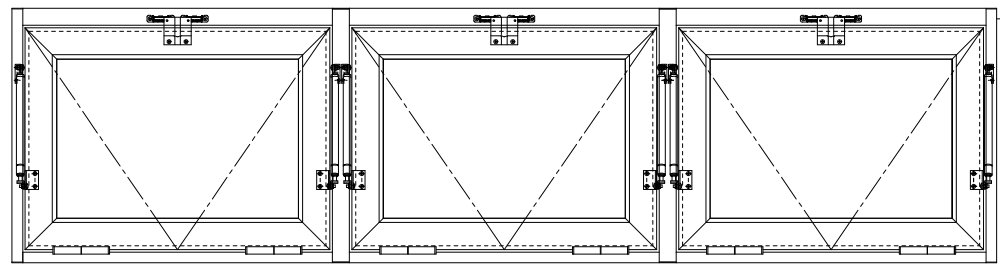

スチール外枠  
アルミ框枠

ハンドルボックス

800~1500

▽FL

作 図 縮 尺	
正 面 図	1 / 1
水 平 断 面 図	2 / 1
垂 直 断 面 図	2 / 1

<b>SUNWIZZ</b>	品名： 排煙窓 (内倒し)	型名： HK30 (V1.1) 3連カマチタイプ 外枠材質： スチール	HK30-1131-2404
----------------	---------------	-------------------------------------	----------------