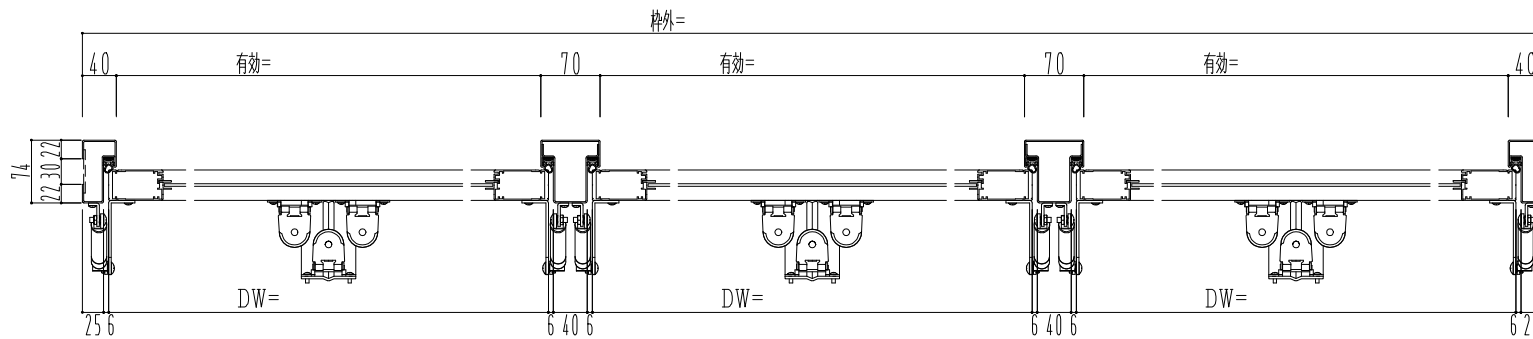

スチール外枠  
アルミ框枠

ハンドルボックス

800~1500

▽FL

作 図 縮 尺	
正 面 図	1 / 1
水 平 断 面 図	2 / 1
垂 直 断 面 図	2 / 1

<b>SUNWIZZ</b>	品名： 排煙窓 (内倒し)	型名： HK30 (V1.1) 3連カマチタイプ 外枠材質： スチール	HK30-1131-2404
----------------	---------------	-------------------------------------	----------------