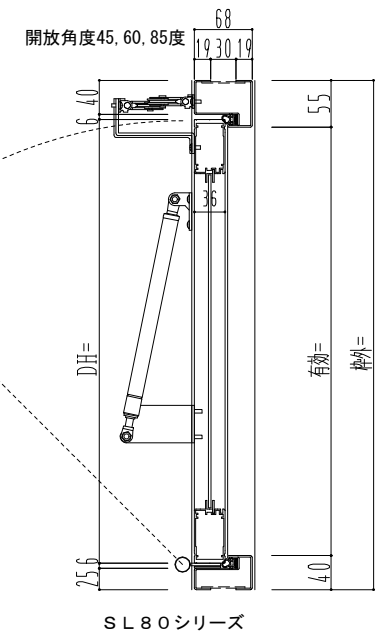

スチール外枠  
アルミ框枠

ハンドルボックス

800~1500

▽FL

作 図 縮 尺	
正 面 図	1 / 1
水 平 断 面 図	2 / 1
垂 直 断 面 図	2 / 1

<b>SUNWIZZ</b>	品名： 排煙窓 (内倒し)	型名： HK30 (V1.1) 3連カマチタイプ 外枠材質： スチール	HK30-1131-2404
----------------	---------------	-------------------------------------	----------------