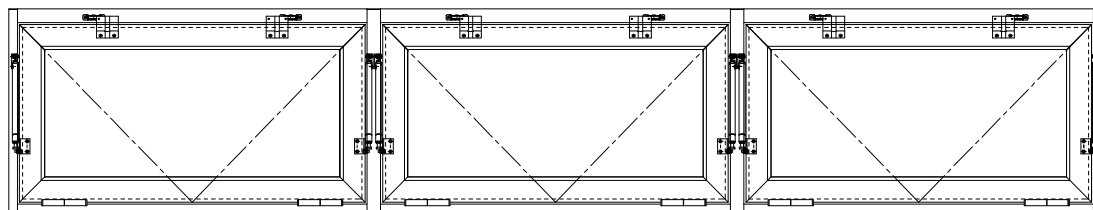

スチール外枠
アルミ框枠

作 図 縮 尺	
正面図	1 / 1
水平断面図	2.5 / 1
垂直断面図	2.5 / 1

SUNWIZZ	品名： 排煙窓 (内倒し)	型名： HK30 (V1.1) 3連カマチタイプ 外枠材質： スチール	HK30-1132-2404
----------------	---------------	-------------------------------------	----------------