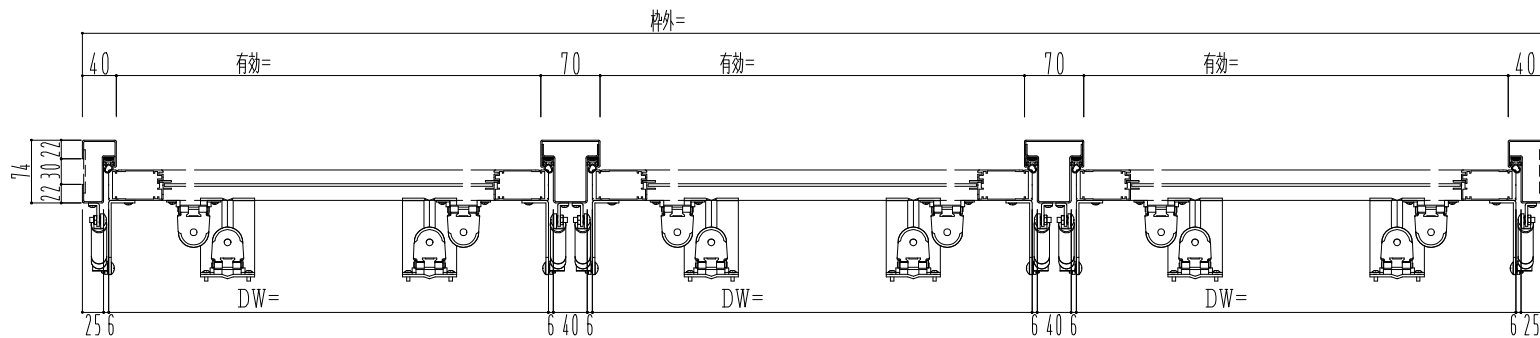

スチール外枠
アルミ框枠

作 図 縮 尺	
正面図	1 / 1
水平断面図	2.5 / 1
垂直断面図	2.5 / 1

SUNWIZZ	品名： 排煙窓 (内倒し)	型名： HK30 (V1.1) 3連カマチタイプ 外枠材質： スチール	HK30-1132-2404
----------------	---------------	-------------------------------------	----------------