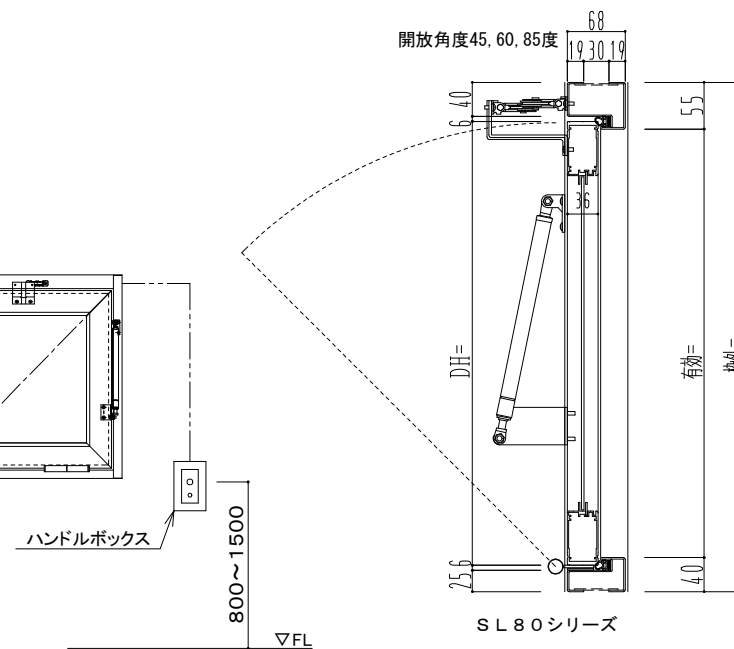

スチール外枠
アルミ框枠

作 図 縮 尺	
正面図	1 / 1
水平断面図	2.5 / 1
垂直断面図	2.5 / 1

SUNWIZZ	品名： 排煙窓 (内倒し)	型名： HK30 (V1.1) 3連カマチタイプ 外枠材質： スチール	HK30-1132-2404
----------------	---------------	-------------------------------------	----------------