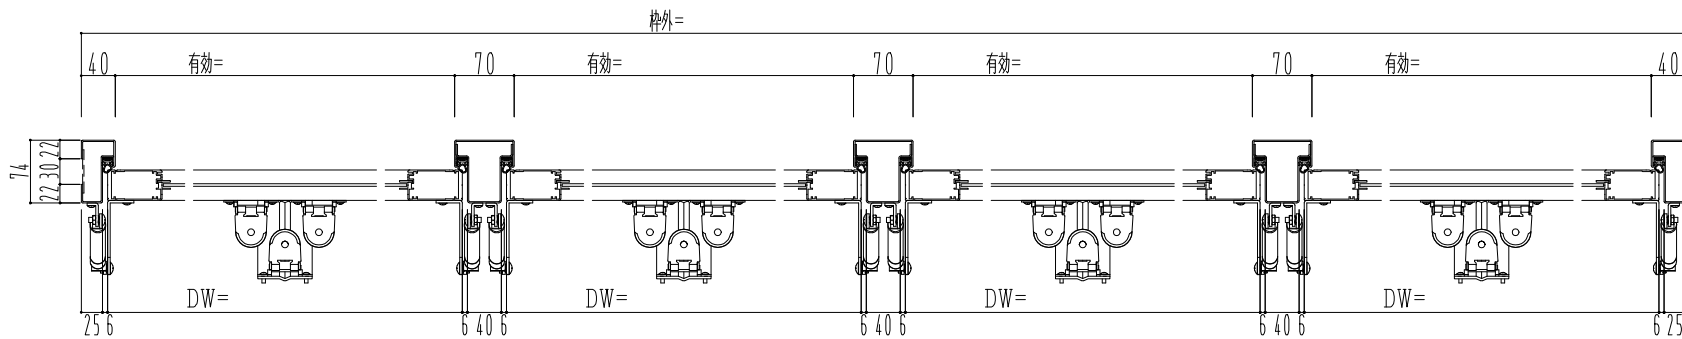

スチール外枠
アルミ框枠

作 図 縮 尺	
正 面 図	1 / 1
水 平 断 面 図	2.5 / 1
垂 直 断 面 図	2.5 / 1

SUNWIZZ

品名：排煙窓(内倒し)

型名：HK30(V1.1)4連カマチタイプ 外枠材質：スチール

HK30-1141-2404