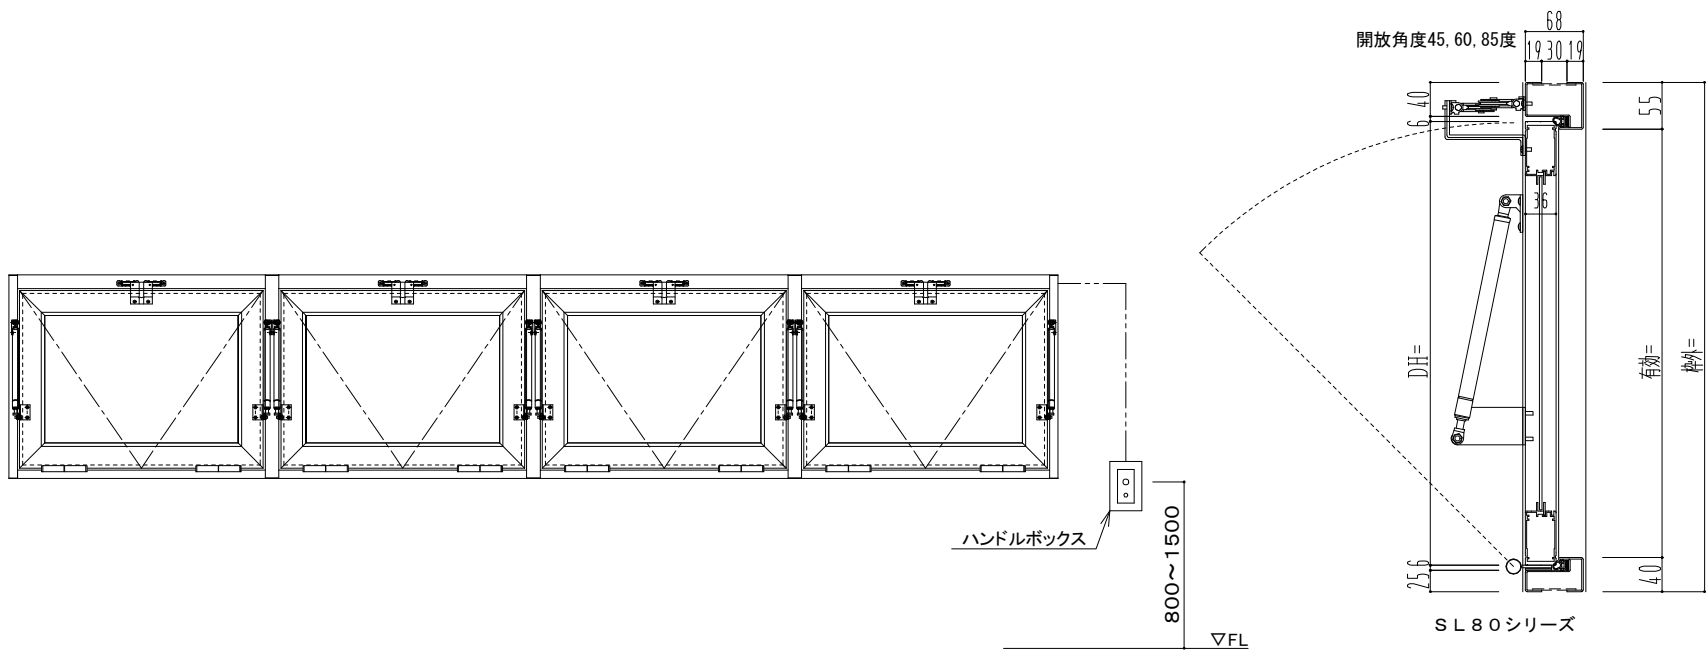

スチール外枠
アルミ框枠

作 図 縮 尺	
正 面 図	1 / 1
水 平 断 面 図	2.5 / 1
垂 直 断 面 図	2.5 / 1

SUNWIZZ

品名：排煙窓(内倒し)

型名：HK30(V1.1)4連カマチタイプ 外枠材質：スチール

HK30-1141-2404