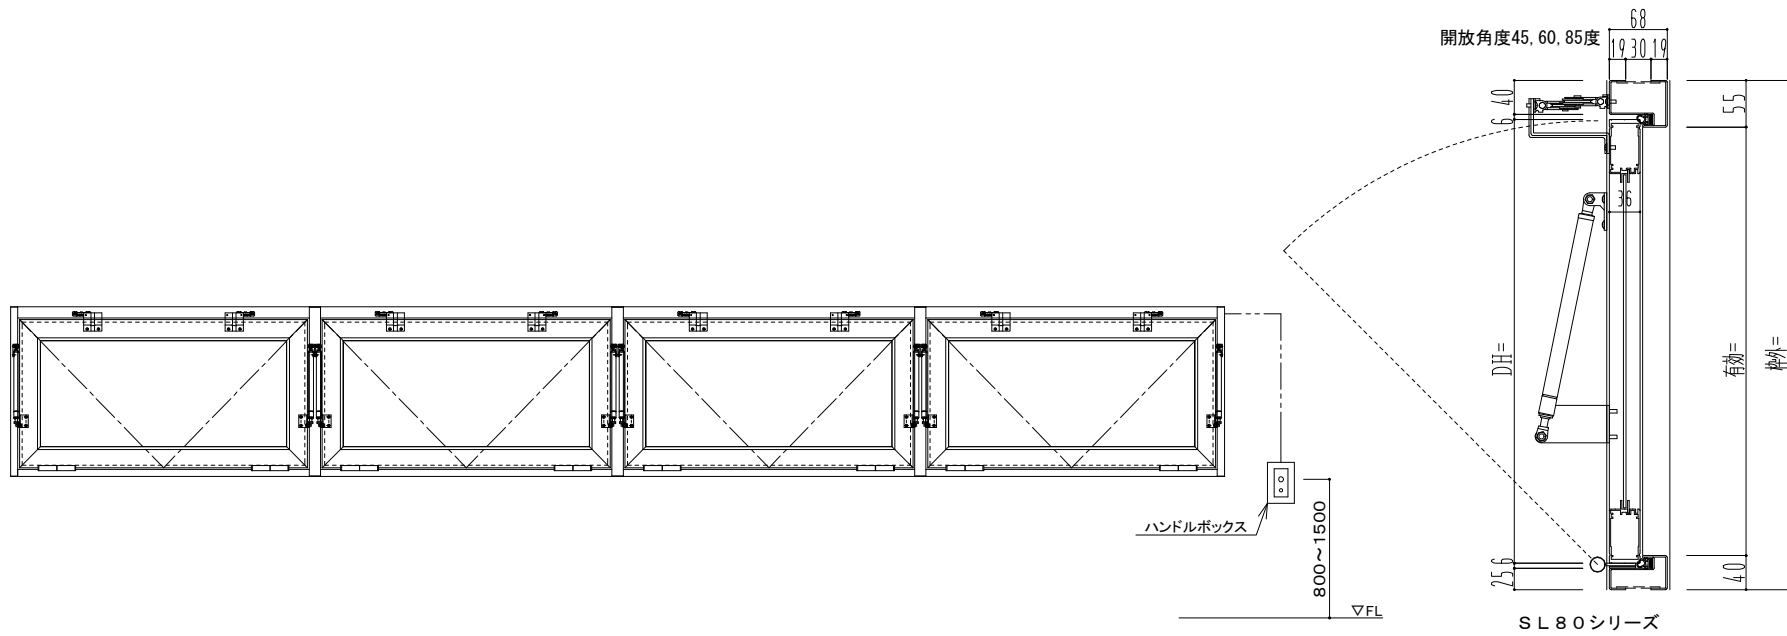

スチール外枠
アルミ框枠

作 図 縮 尺	
正面図	1 / 1
水平断面図	3 / 1
垂直断面図	3 / 1

SUNWIZZ	品名： 排煙窓 (内倒し)	型名： HK30 (V1.1) 4連カマチタイプ 外枠材質： スチール	HK30-1142-2404
----------------	---------------	-------------------------------------	----------------