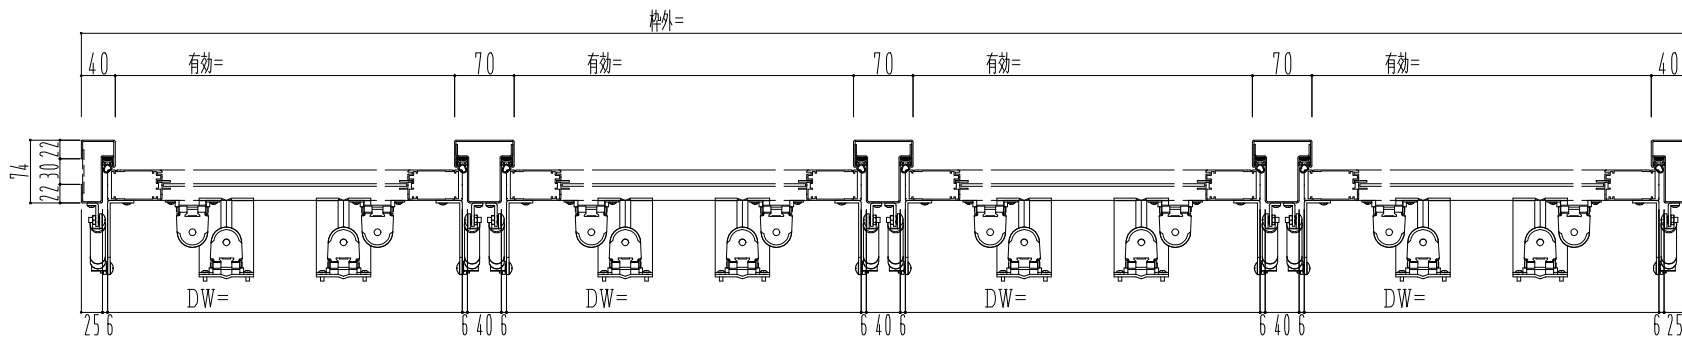

スチール外枠
アルミ框枠

作 図 縮 尺	
正面図	1 / 1
水平断面図	3 / 1
垂直断面図	3 / 1

SUNWIZZ	品名： 排煙窓 (内倒し)	型名： HK30 (V1.1) 4連カマチタイプ 外枠材質： スチール	HK30-1142-2404
----------------	---------------	-------------------------------------	----------------