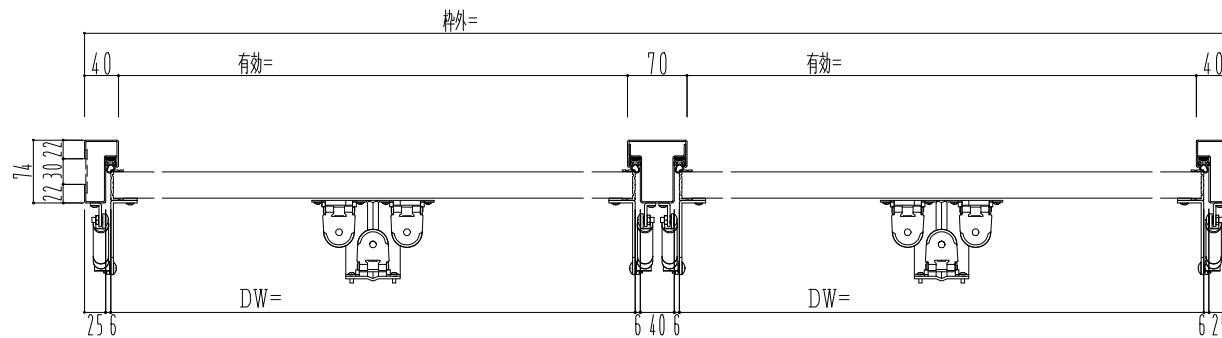

スチール外枠
アルミ縁枠

作 図 縮 尺	
正 面 図	1 / 1
水 平 断 面 図	2 / 1
垂 直 断 面 図	2 / 1

SUNWIZZ	品名： 排煙パネル(内倒し)	型名： HR30 (V1.1) 2連パネルタイプ 外枠材質： スチール	HR30-1121-2404
----------------	----------------	-------------------------------------	----------------