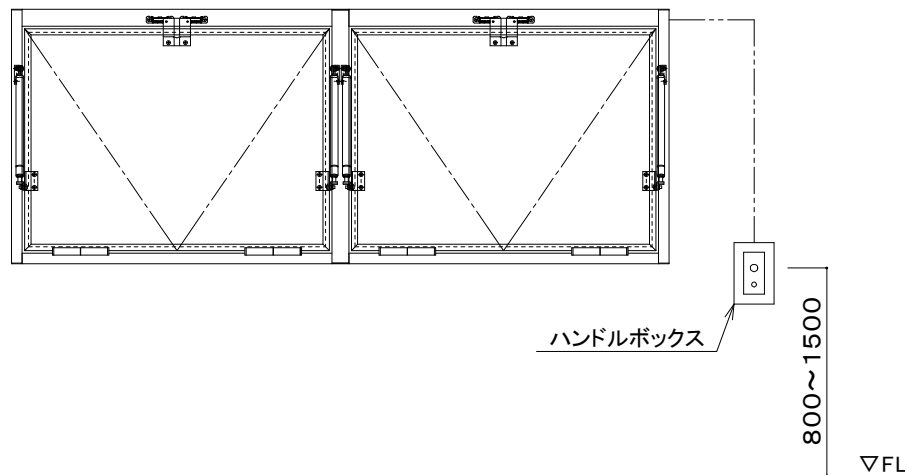

スチール外枠
アルミ縁枠

作 図 縮 尺	
正 面 図	1 / 1
水 平 断 面 図	2 / 1
垂 直 断 面 図	2 / 1

SUNWIZZ	品名： 排煙パネル(内倒し)	型名： HR30 (V1.1) 2連パネルタイプ 外枠材質： スチール	HR30-1121-2404
----------------	----------------	-------------------------------------	----------------