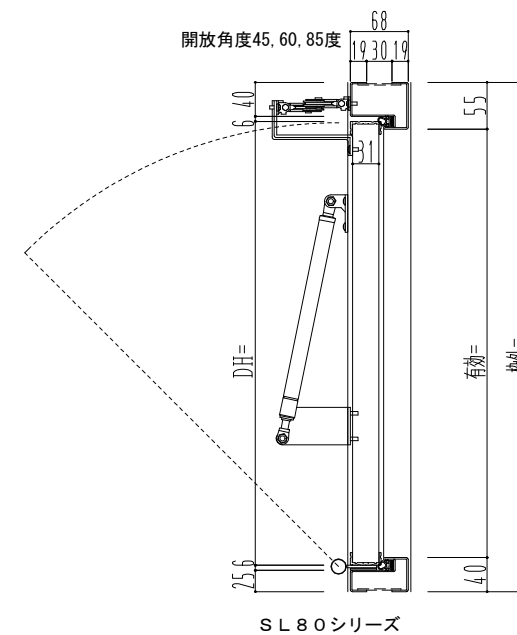

スチール外枠
アルミ縁枠

作 図 縮 尺	
正 面 図	1 / 1
水 平 断 面 図	2 / 1
垂 直 断 面 図	2 / 1

SUNWIZZ	品名： 排煙パネル(内倒し)	型名： HR30 (V1.1) 2連パネルタイプ 外枠材質： スチール	HR30-1121-2404
----------------	----------------	-------------------------------------	----------------