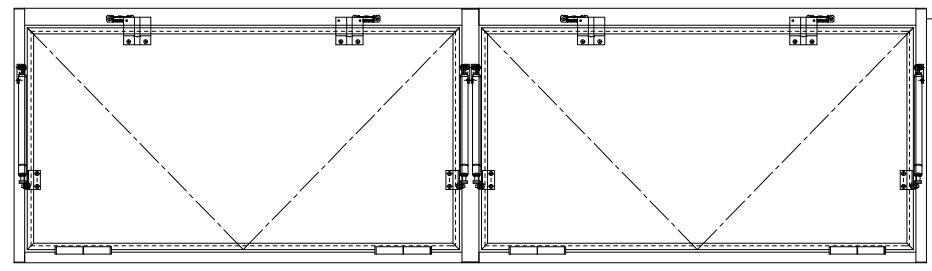

スチール外枠
アルミ縁枠

ハンドルボックス

800~1500

▽FL

作図縮尺	
正面図	1 / 1
水平断面図	2 / 1
垂直断面図	2 / 1

SUNWIZZ	品名：排煙パネル(内倒し)	型名：HR30(V1.1)2連パネルタイプ 外枠材質：スチール	HR30-1122-2404
----------------	---------------	---------------------------------	----------------