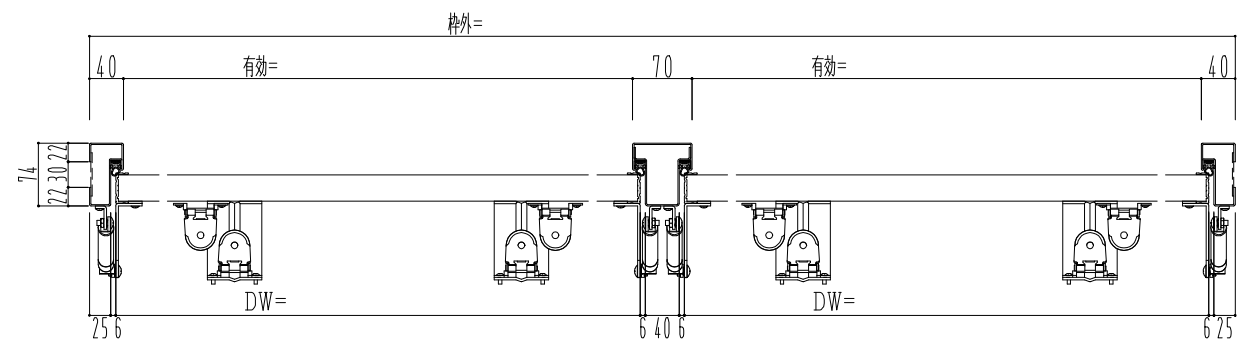

スチール外枠
アルミ縁枠

ハンドルボックス

800~1500

▽FL

作図縮尺	
正面図	1 / 1
水平断面図	2 / 1
垂直断面図	2 / 1

SUNWIZZ	品名：排煙パネル(内倒し)	型名：HR30(V1.1)2連パネルタイプ 外枠材質：スチール	HR30-1122-2404
----------------	---------------	---------------------------------	----------------