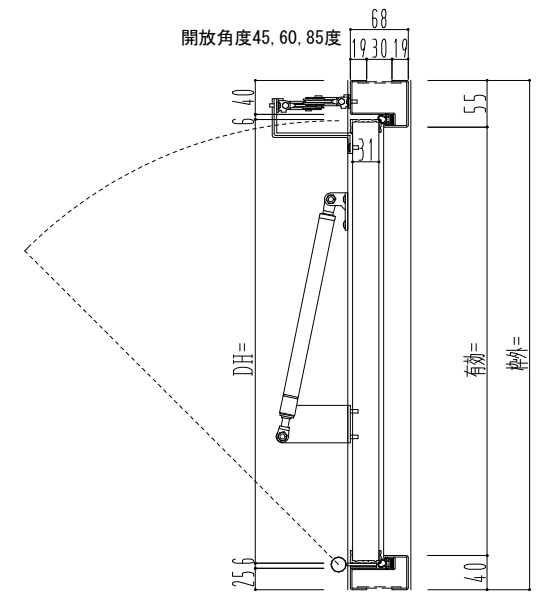

スチール外枠
アルミ縁枠

ハンドルボックス

800~1500

▽FL

作図縮尺	
正面図	1 / 1
水平断面図	2 / 1
垂直断面図	2 / 1

SUNWIZZ	品名：排煙パネル(内倒し)	型名：HR30(V1.1)2連パネルタイプ 外枠材質：スチール	HR30-1122-2404
----------------	---------------	---------------------------------	----------------