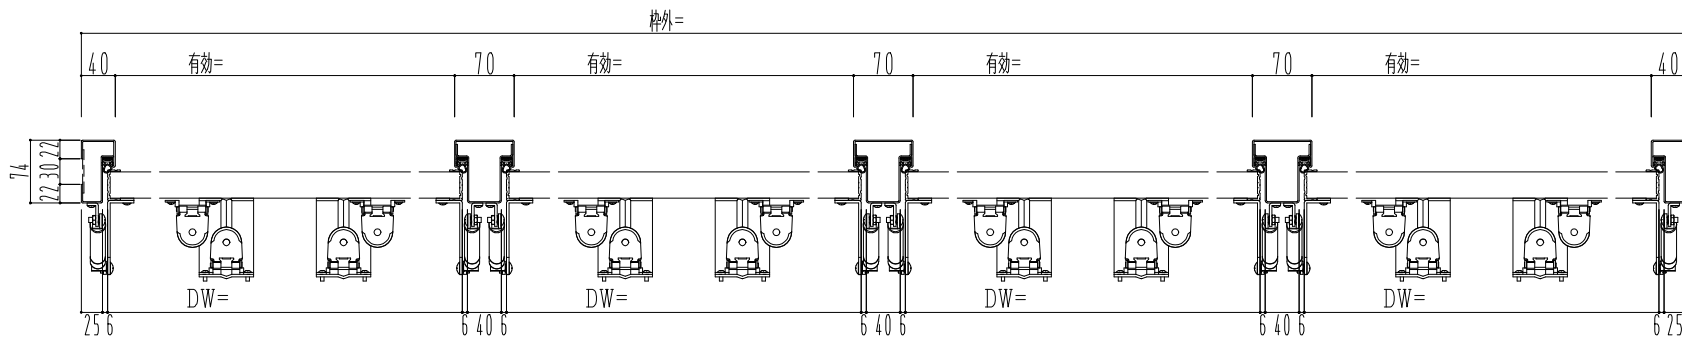

スチール外枠
アルミ縁枠

作 図 縮 尺	
正 面 図	1 / 1
水 平 断 面 図	3 / 1
垂 直 断 面 図	3 / 1

SUNWIZZ

品名： 排煙パネル(内倒し)

型名： HR30 (V1.1) 4連パネルタイプ 外枠材質： スチール

HR30-1142-2404