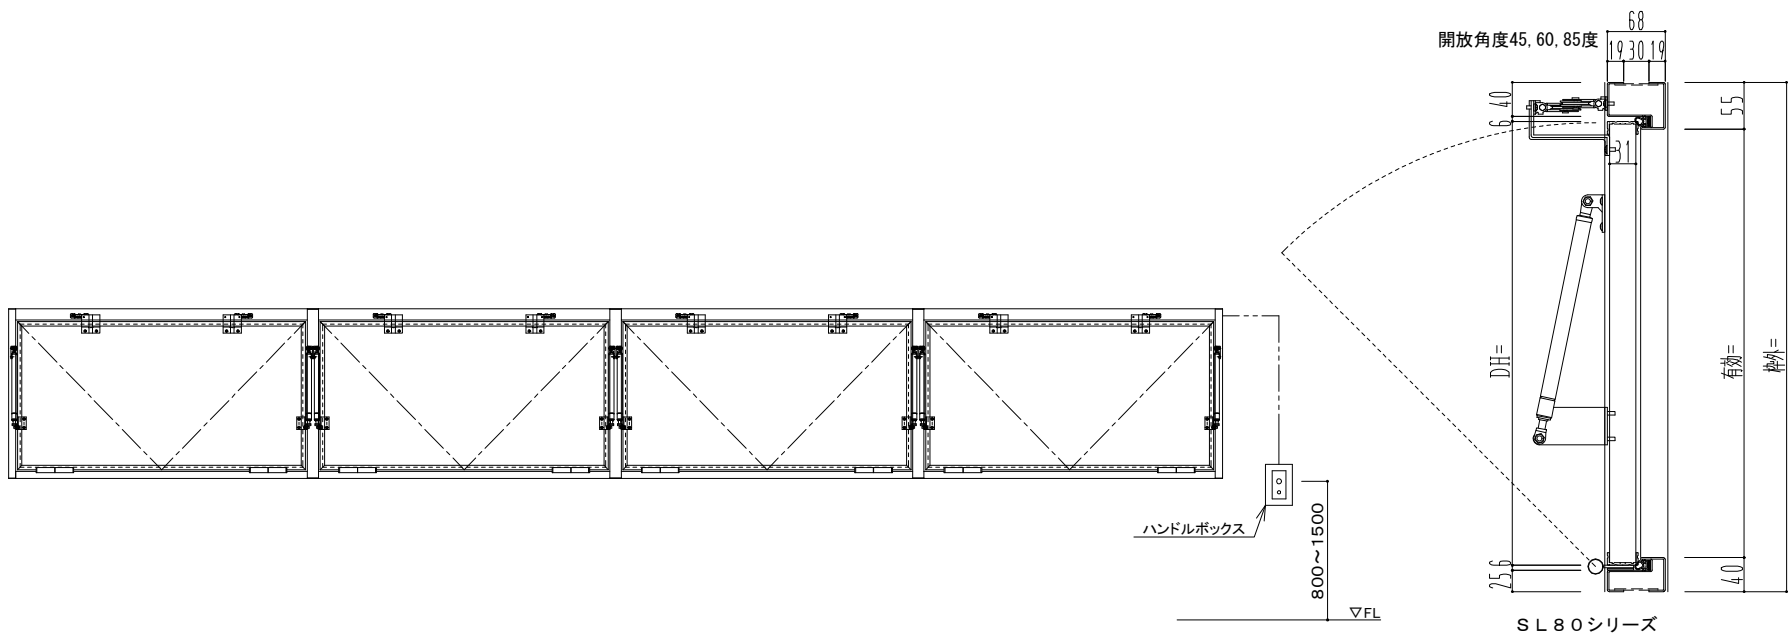

スチール外枠
アルミ縁枠

作 図 縮 尺	
正 面 図	1 / 1
水 平 断 面 図	3 / 1
垂 直 断 面 図	3 / 1

SUNWIZZ

品名： 排煙パネル(内倒し)

型名： HR30 (V1.1) 4連パネルタイプ 外枠材質： スチール

HR30-1142-2404