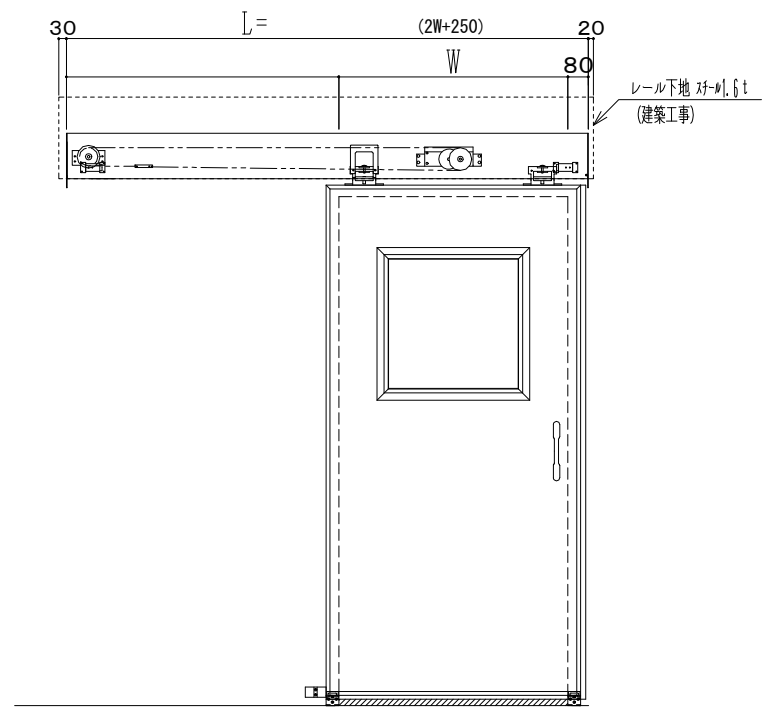

アルミ枠

作図縮尺	
正面図	1 / 1
水平断面図	4 / 1
垂直断面図	4 / 1

SUNWIZZ	品名: 気密スライド7	型名: SAR40 (V4.1) - 片引自閉-3方 サニタリー 17タイプ	SAR40-41KLD3015-2307
----------------	-------------	--	----------------------