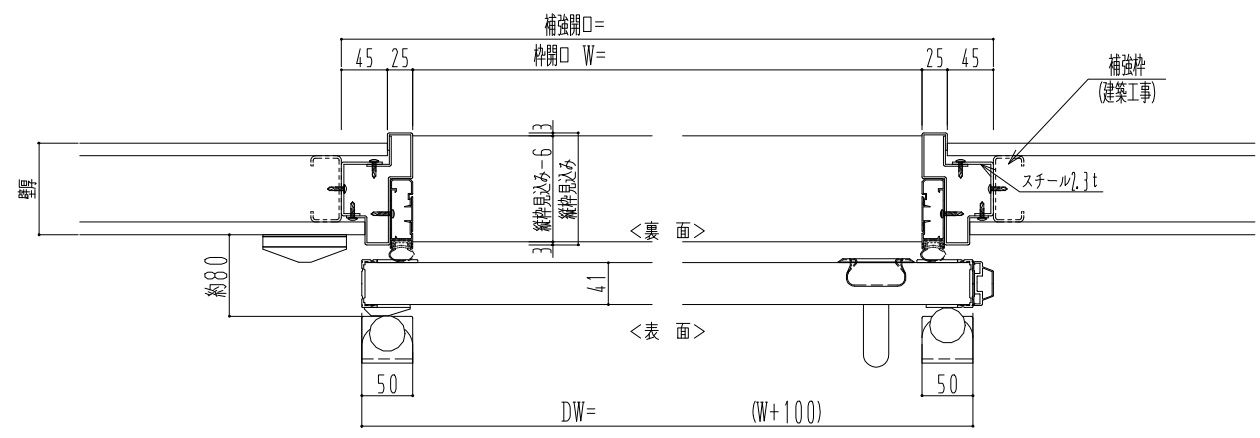

アルミ枠

作図縮尺	
正面図	1 / 1
水平断面図	4 / 1
垂直断面図	4 / 1

SUNWIZZ	品名: 気密スライド7	型名: SAR40 (V4.1) - 片引自閉-3方 サニタリー 17タイプ	SAR40-41KLD3015-2307
----------------	-------------	--	----------------------