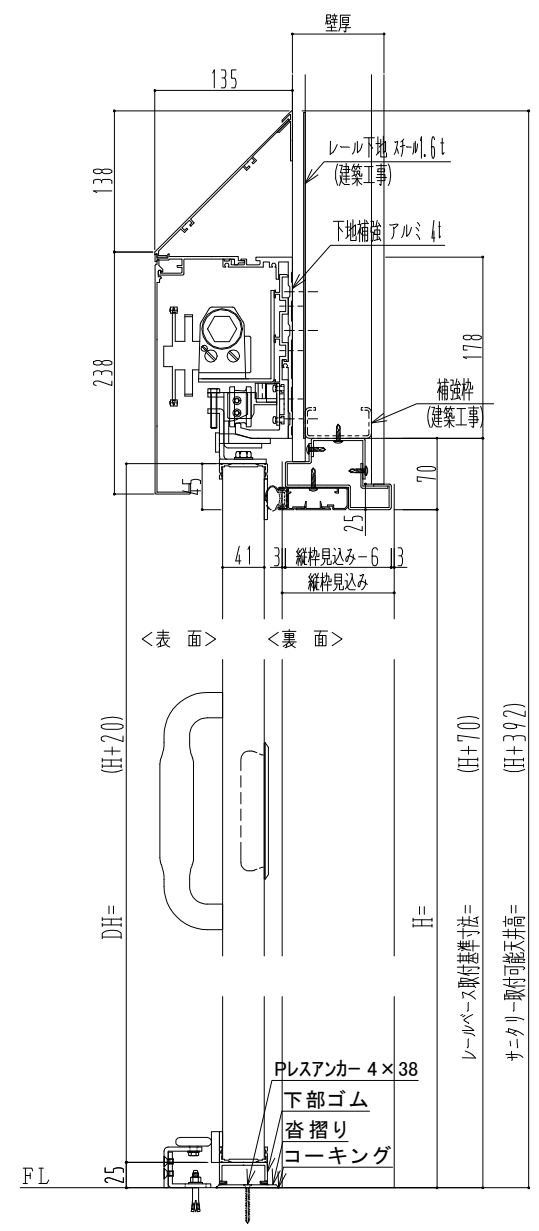

アルミ枠

作図縮尺	
正面図	1 / 1
水平断面図	4 / 1
垂直断面図	4 / 1

SUNWIZZ	品名: 気密スライド7	型名: SAR40 (V4.1) - 片引自閉-3方 サニタリー 17タイプ	SAR40-41KLD3015-2307
----------------	-------------	--	----------------------