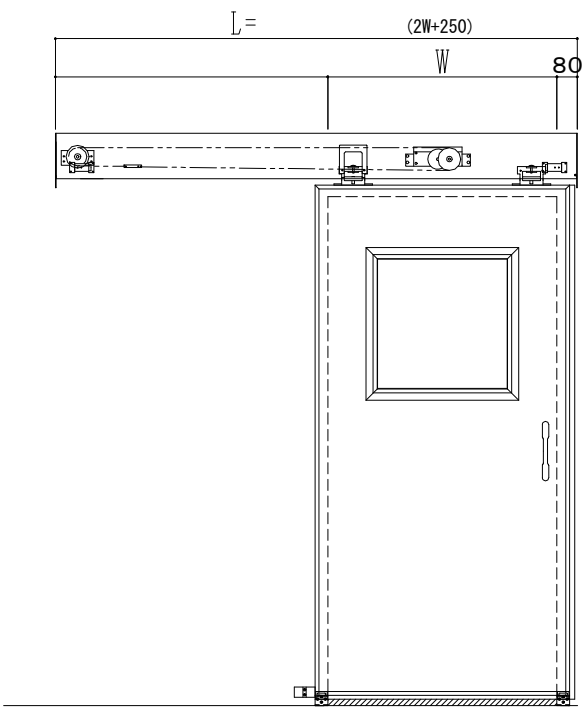

アルミ枠

作図縮尺	
正面図	1 / 1
水平断面図	4 / 1
垂直断面図	4 / 1

SUNWIZZ	品名: 気密スライド7	型名: SAR40 (V4.1) - 片引自閉-3方 サニタリー 17タイプ	SAR40-41KLD301P-2307
---------	-------------	--	----------------------