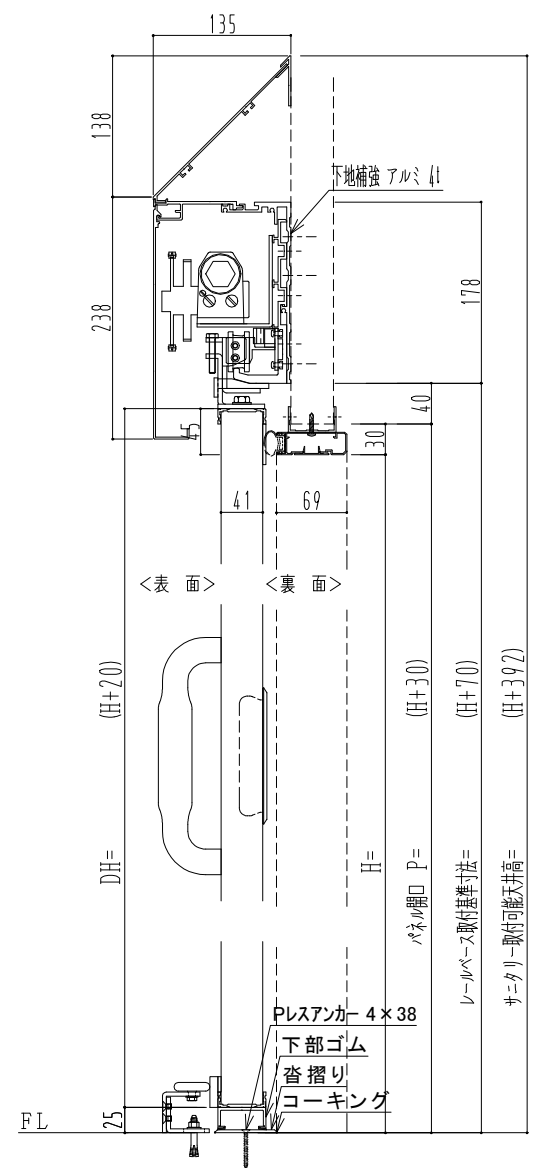

アルミ枠

作図縮尺	
正面図	1 / 1
水平断面図	4 / 1
垂直断面図	4 / 1

SUNWIZZ	品名: 気密スライド7	型名: SAR40 (V4.1) - 片引自閉-3方 サニタリー 17タイプ	SAR40-41KLD301P-2307
---------	-------------	--	----------------------