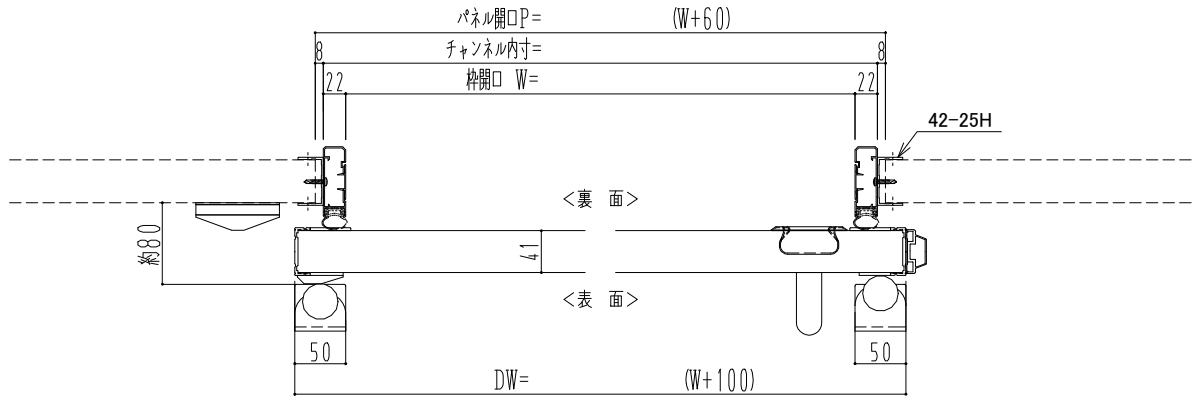

アルミ枠

作図縮尺	
正面図	1 / 1
水平断面図	4 / 1
垂直断面図	4 / 1

SUNWIZZ	品名: 気密スライド7	型名: SAR40 (V4.1) - 片引自閉-3方 サニタリー 17タイプ	SAR40-41KLD301P-2307
---------	-------------	--	----------------------