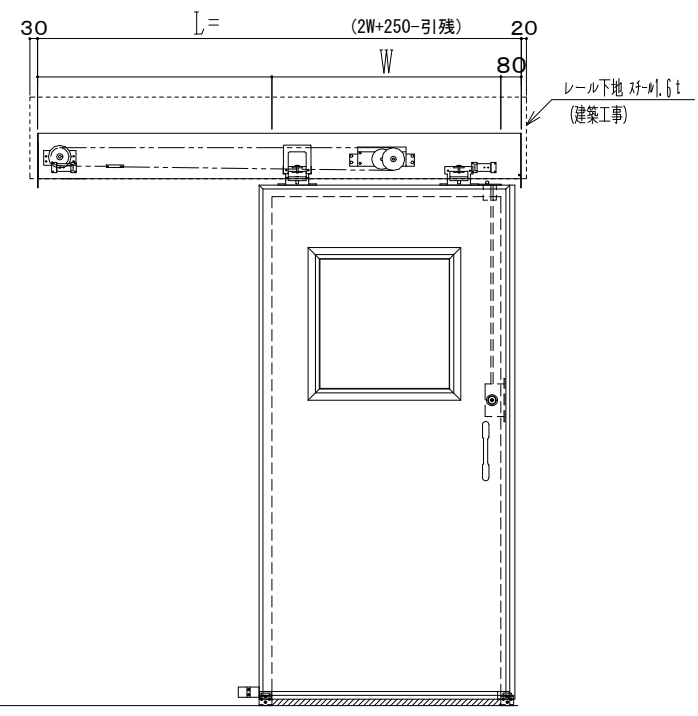

アルミ枠

作図縮尺	
正面図	1 / 1
水平断面図	4 / 1
垂直断面図	4 / 1

SUNWIZZ	品名: 気密スライド [®] 7	型名: SAR40 (V4.1) - 片引自閉-3方 17 ³ ait	SAR40-41KLD3105-2307
----------------	---------------------------	--	----------------------