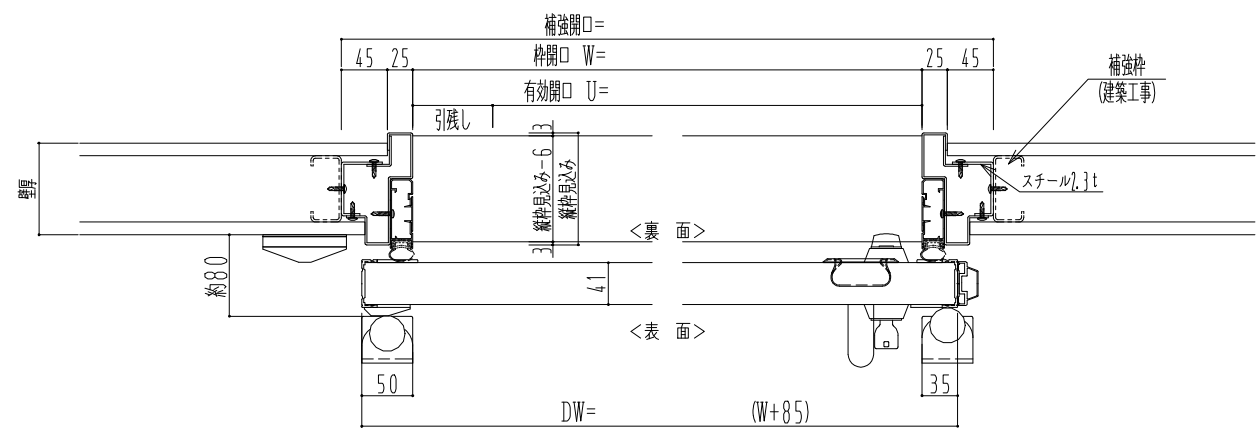

アルミ枠

作図縮尺	
正面図	1 / 1
水平断面図	4 / 1
垂直断面図	4 / 1

SUNWIZZ	品名: 気密スライド [®] 7	型名: SAR40 (V4.1) - 片引自閉-3方 17 ³ ait	SAR40-41KLD3105-2307
----------------	---------------------------	--	----------------------