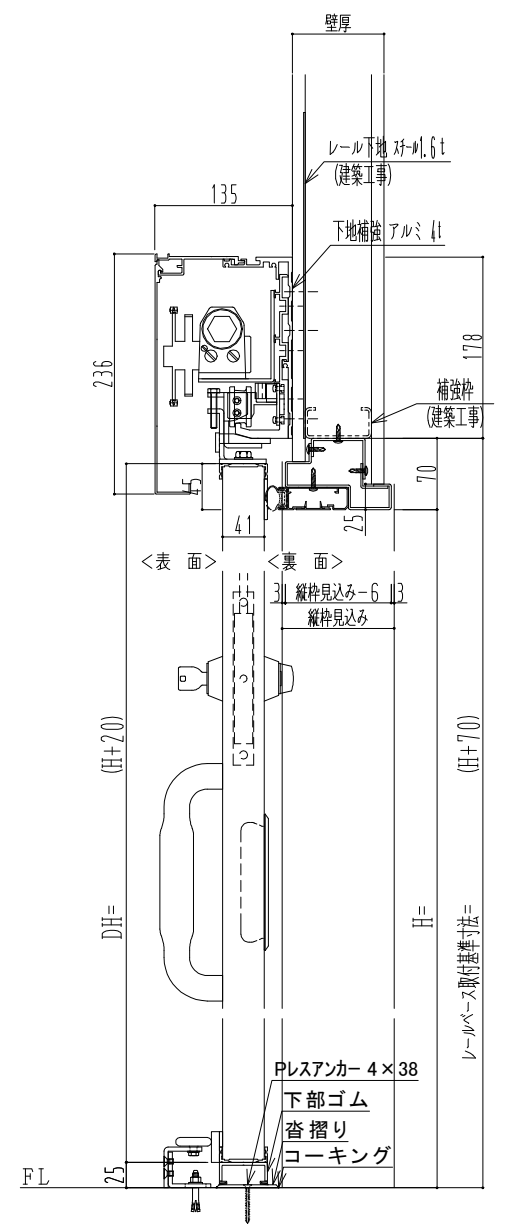

アルミ枠

作図縮尺	
正面図	1 / 1
水平断面図	4 / 1
垂直断面図	4 / 1

SUNWIZZ	品名: 気密スライド [®] 7	型名: SAR40 (V4.1) - 片引自閉-3方 17 ³ ait	SAR40-41KLD3105-2307
----------------	---------------------------	--	----------------------