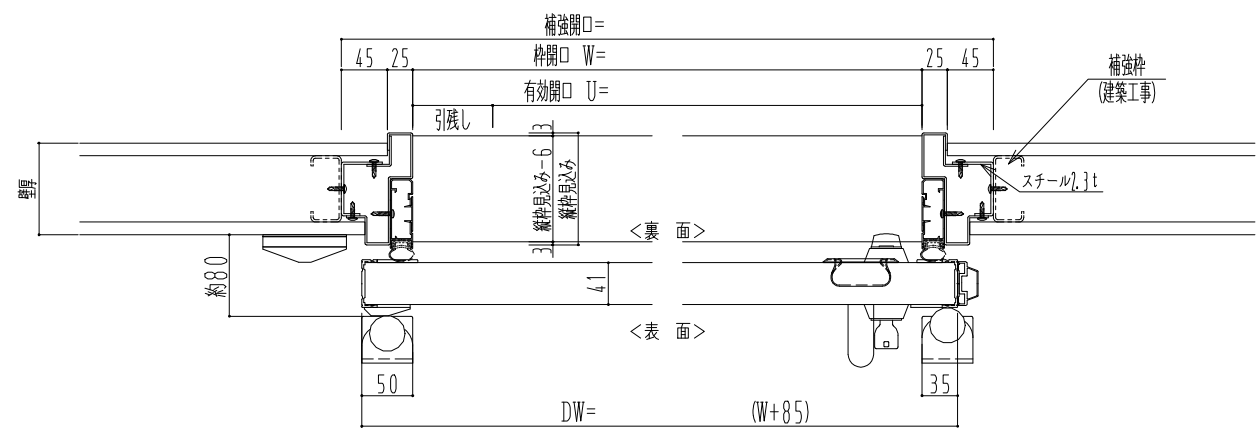

**アルミ枠**

作図縮尺	
正面図	1 / 1
水平断面図	4 / 1
垂直断面図	4 / 1

<b>SUNWIZZ</b>	品名: 気密スライド7	型名: SAR40 (V4.1) - 片引自閉-3方 サニタリー イ7タイプ	SAR40-41KLD3115-2307
----------------	-------------	--	----------------------