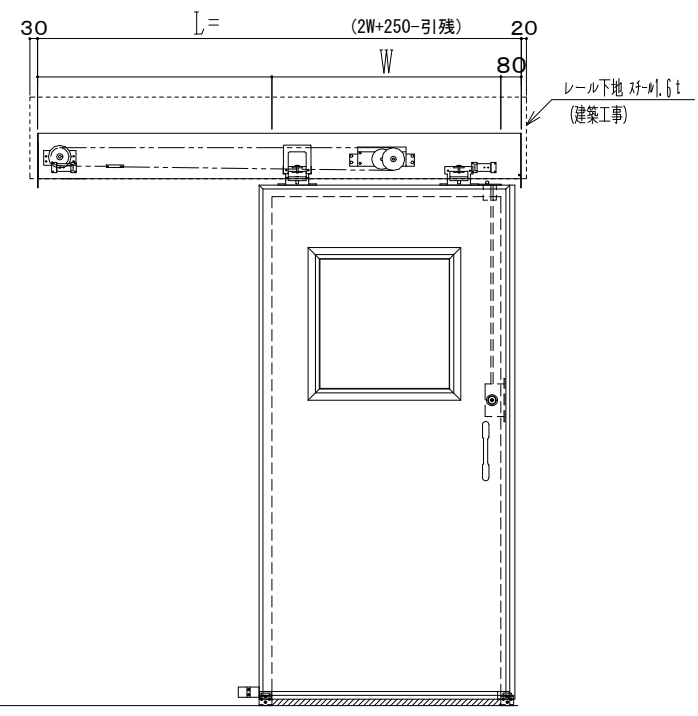

**アルミ枠**

作図縮尺	
正面図	1 / 1
水平断面図	4 / 1
垂直断面図	4 / 1

<b>SUNWIZZ</b>	品名: 気密スライド7	型名: SAR40 (V4.1) - 片引自閉-3方 サニタリー イ7タイプ	SAR40-41KLD3115-2307
----------------	-------------	--	----------------------