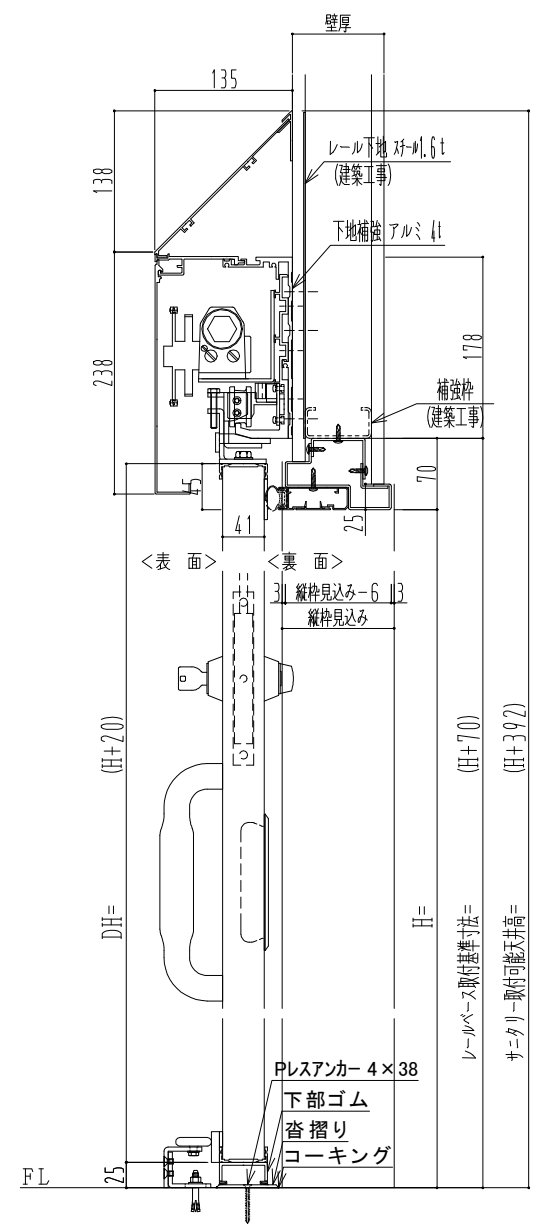

**アルミ枠**

作図縮尺	
正面図	1 / 1
水平断面図	4 / 1
垂直断面図	4 / 1

<b>SUNWIZZ</b>	品名: 気密スライド7	型名: SAR40 (V4.1) - 片引自閉-3方 サニタリー イ7タイプ	SAR40-41KLD3115-2307
----------------	-------------	--	----------------------