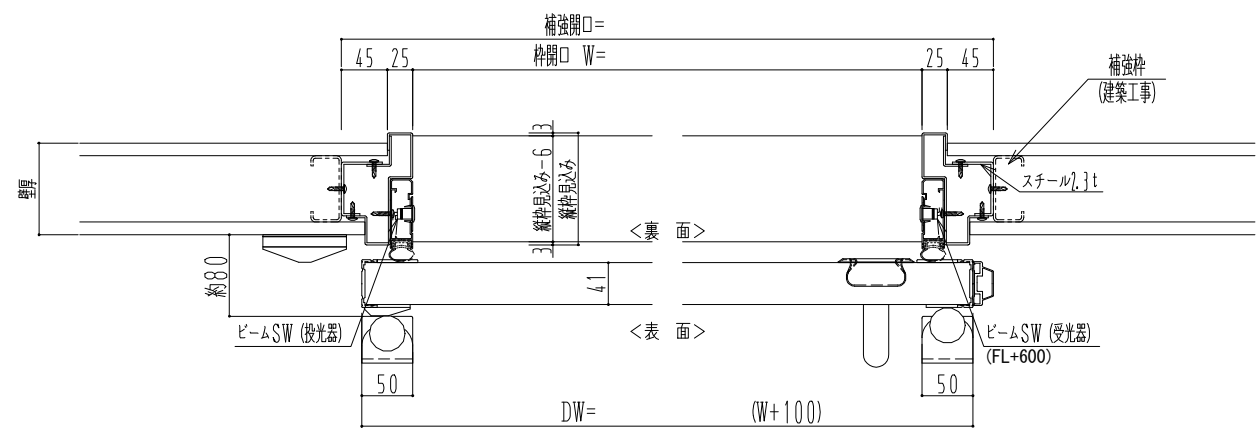

**アルミ枠**

| 作図縮尺  |       |
|-------|-------|
| 正面図   | 1 / 1 |
| 水平断面図 | 4 / 1 |
| 垂直断面図 | 4 / 1 |

|                |             |  |                      |
|----------------|-------------|--|----------------------|
| <b>SUNWIZZ</b> | 品名: 気密スライド7 | 型名: SAR40 (V4.1) - 片引自動-3方 上部 サニタリーエアタイト | SAR40-41KLF3213-2006 |
|----------------|-------------|--|----------------------|