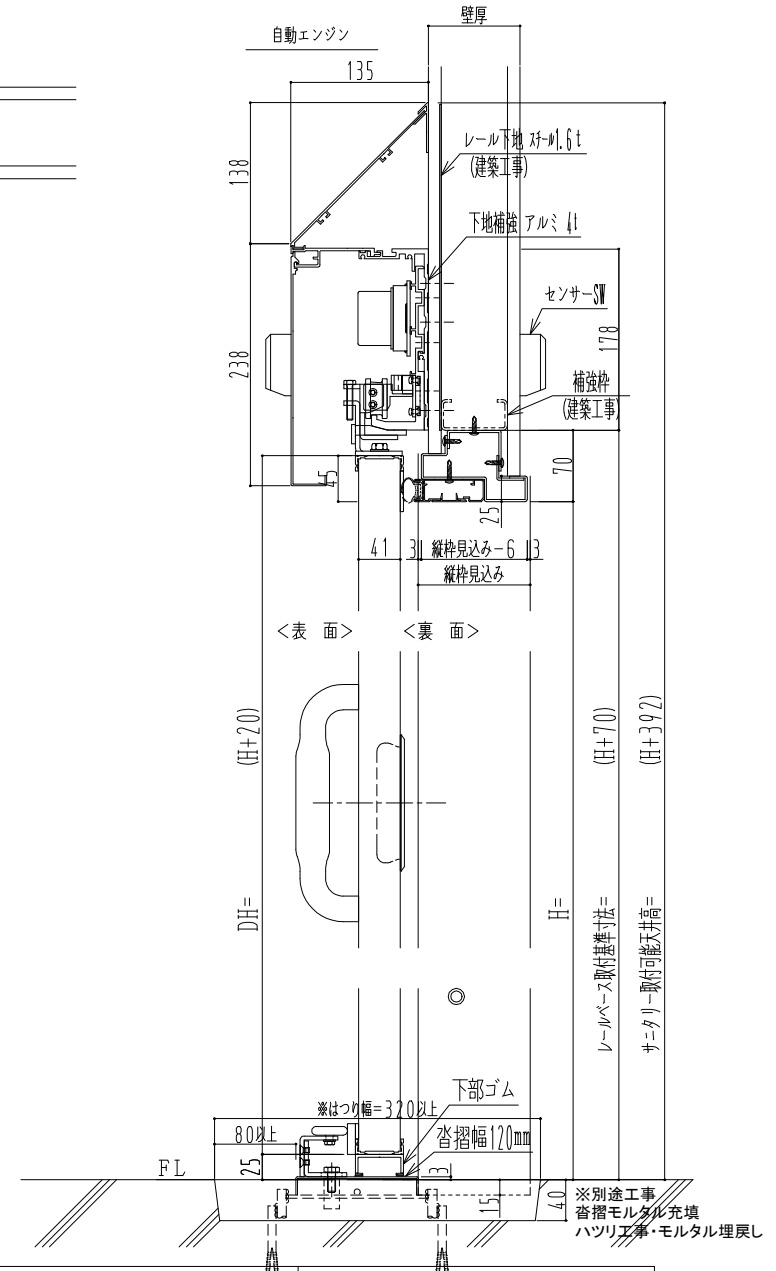

**アルミ枠**

| 作図縮尺  |       |
|-------|-------|
| 正面図   | 1 / 1 |
| 水平断面図 | 4 / 1 |
| 垂直断面図 | 4 / 1 |

|                |             |  |                      |
|----------------|-------------|--|----------------------|
| <b>SUNWIZZ</b> | 品名: 気密スライド7 | 型名: SAR40 (V4.1) - 片引自動-3方 上部 サニタリーエアタイト | SAR40-41KLF3213-2006 |
|----------------|-------------|--|----------------------|