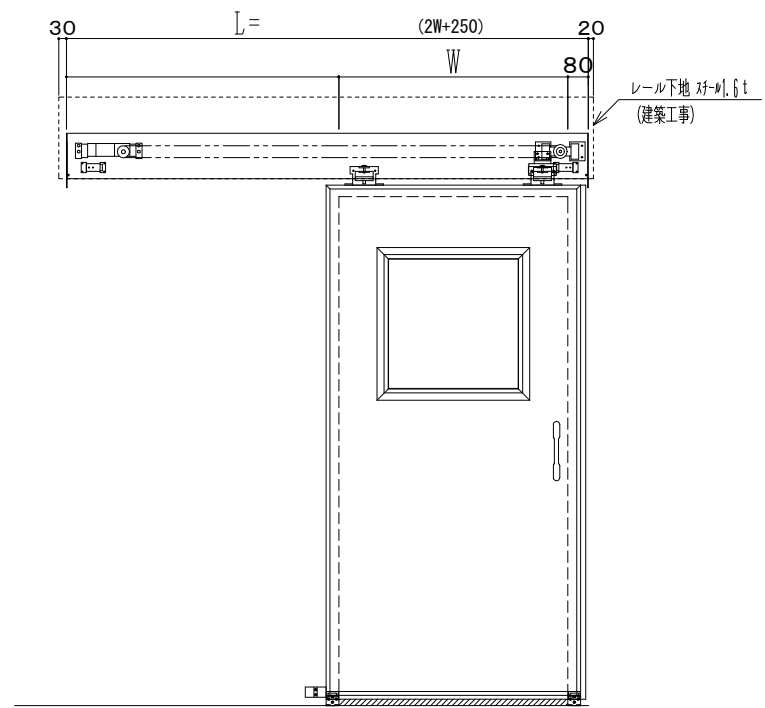

**アルミ枠**

| 作図縮尺  |       |
|-------|-------|
| 正面図   | 1 / 1 |
| 水平断面図 | 4 / 1 |
| 垂直断面図 | 4 / 1 |

|                |             |  |                      |
|----------------|-------------|--|----------------------|
| <b>SUNWIZZ</b> | 品名: 気密スライド7 | 型名: SAR40 (V4.1) - 片引自動-3方 上部 サニタリーエアタイト | SAR40-41KLF3213-2006 |
|----------------|-------------|--|----------------------|