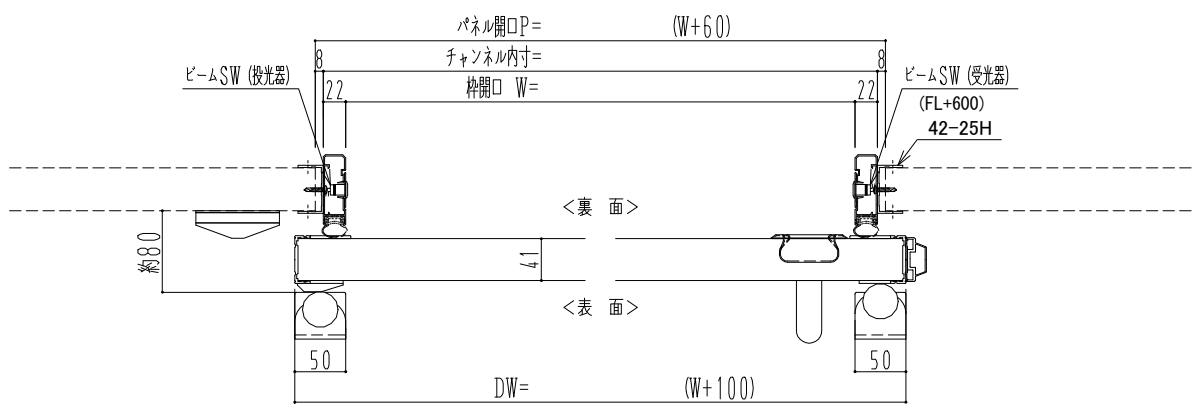

アルミ枠

作図縮尺	
正面図	1 / 1
水平断面図	4 / 1
垂直断面図	4 / 1

SUNWIZZ	品名: 気密スライド7	型名: SAR40 (V4.1)-片引自動-3方 上部 サタリー エアタイト	SAR40-41KLF321P-2307
---------	-------------	--	----------------------