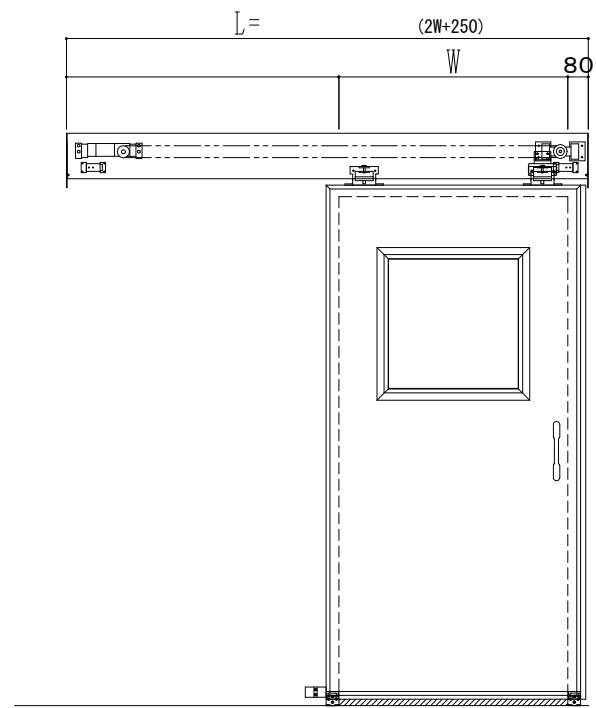

アルミ枠

作図縮尺	
正面図	1 / 1
水平断面図	4 / 1
垂直断面図	4 / 1

SUNWIZZ	品名: 気密スライド7	型名: SAR40 (V4.1)-片引自動-3方 上部 サタリー エアタイト	SAR40-41KLF321P-2307
---------	-------------	--	----------------------