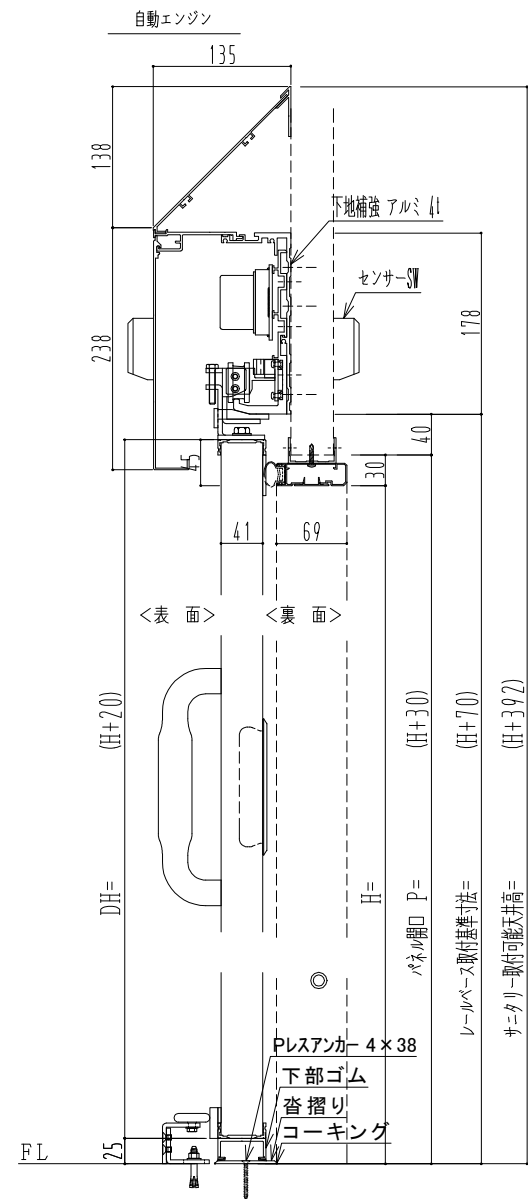

アルミ枠

作図縮尺	
正面図	1 / 1
水平断面図	4 / 1
垂直断面図	4 / 1

SUNWIZZ	品名: 気密スライド7	型名: SAR40 (V4.1)-片引自動-3方 上部 サタリー エアタイト	SAR40-41KLF321P-2307
---------	-------------	--	----------------------