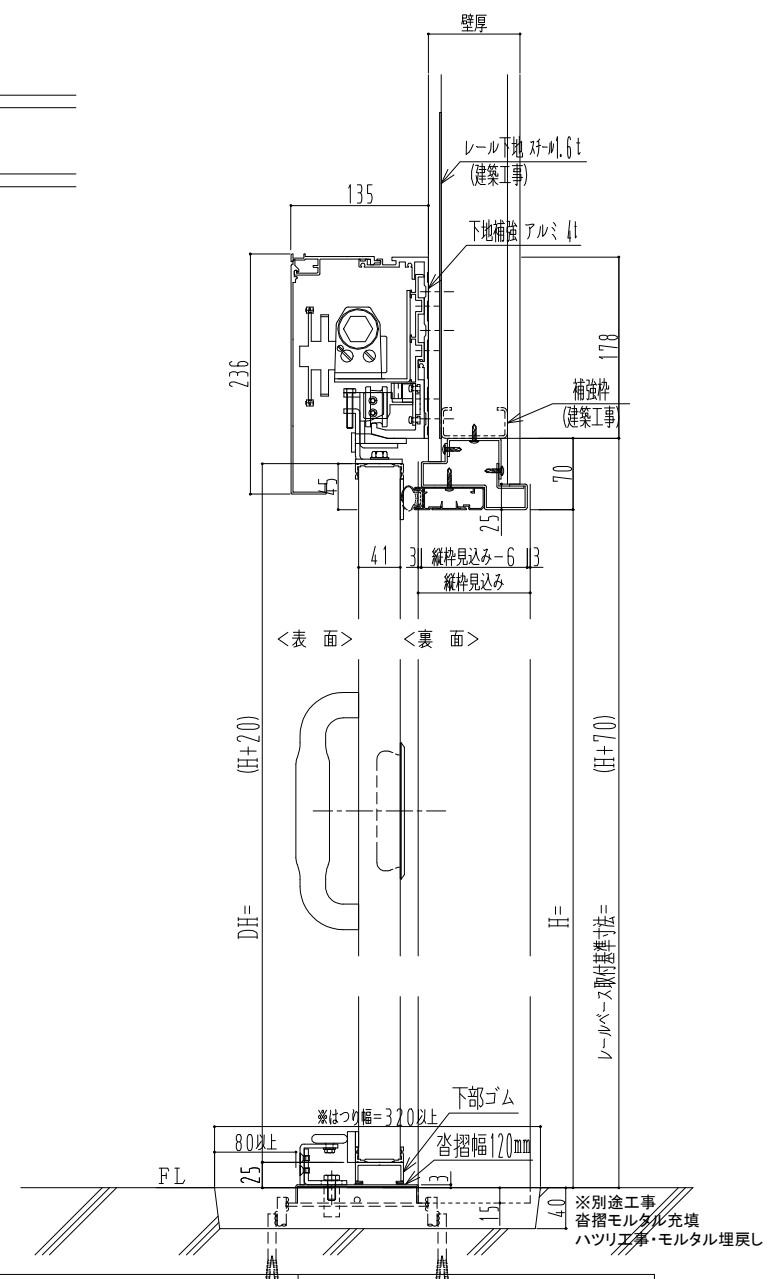

アルミ枠

作図縮尺	
正面図	1 / 1
水平断面図	4 / 1
垂直断面図	4 / 1

SUNWIZZ	品名: 気密スライド7	型名: SAR40 (V4.1) - 片引自閉-3方 17タイプ	SAR40-41KRD3003-2006
---------	-------------	----------------------------------	----------------------