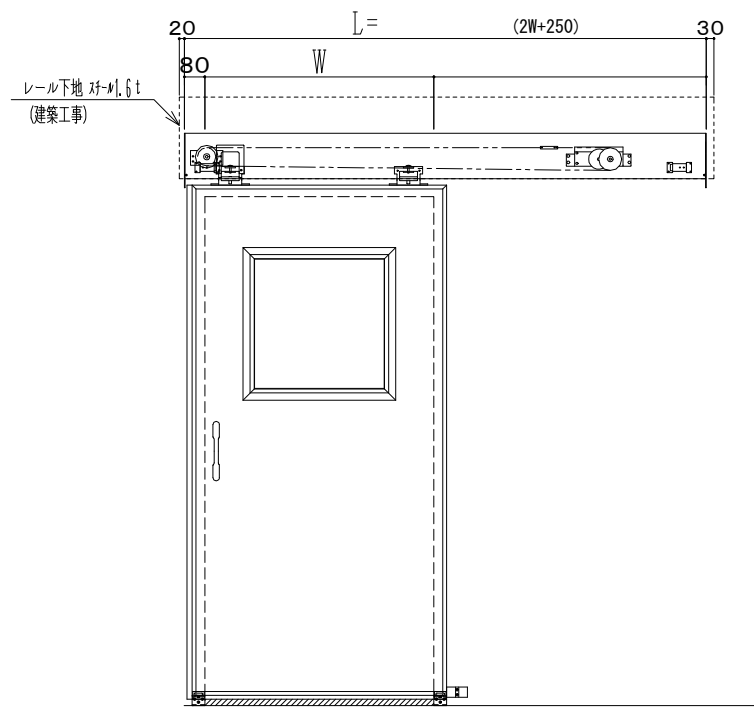

アルミ枠

作図縮尺	
正面図	1 / 1
水平断面図	4 / 1
垂直断面図	4 / 1

SUNWIZZ	品名: 気密スライド7	型名: SAR40 (V4.1) - 片引自閉-3方 17タイプ	SAR40-41KRD3003-2006
---------	-------------	----------------------------------	----------------------