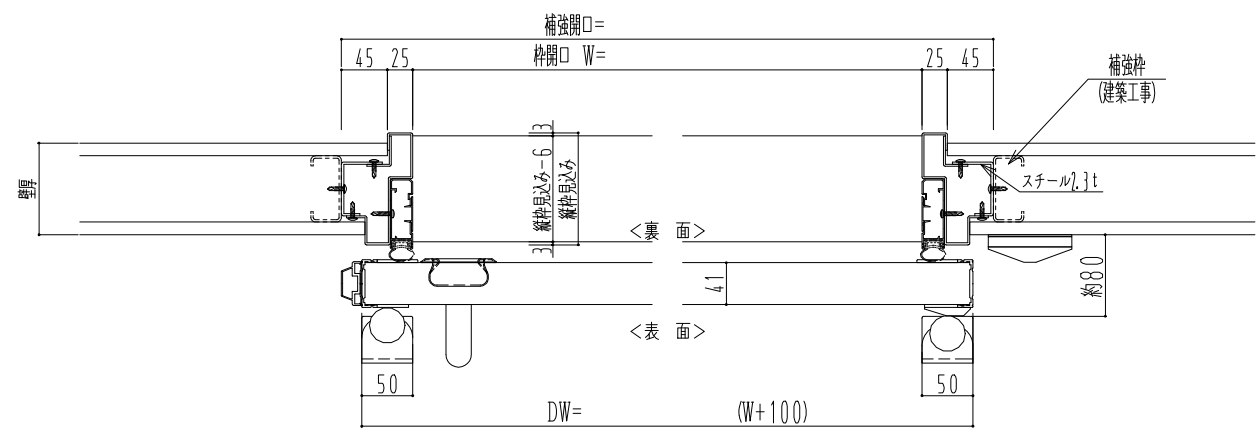

アルミ枠

作図縮尺	
正面図	1 / 1
水平断面図	4 / 1
垂直断面図	4 / 1

SUNWIZZ	品名: 気密スライド7	型名: SAR40 (V4.1) - 片引自閉-3方 17タイプ	SAR40-41KRD3003-2006
---------	-------------	----------------------------------	----------------------