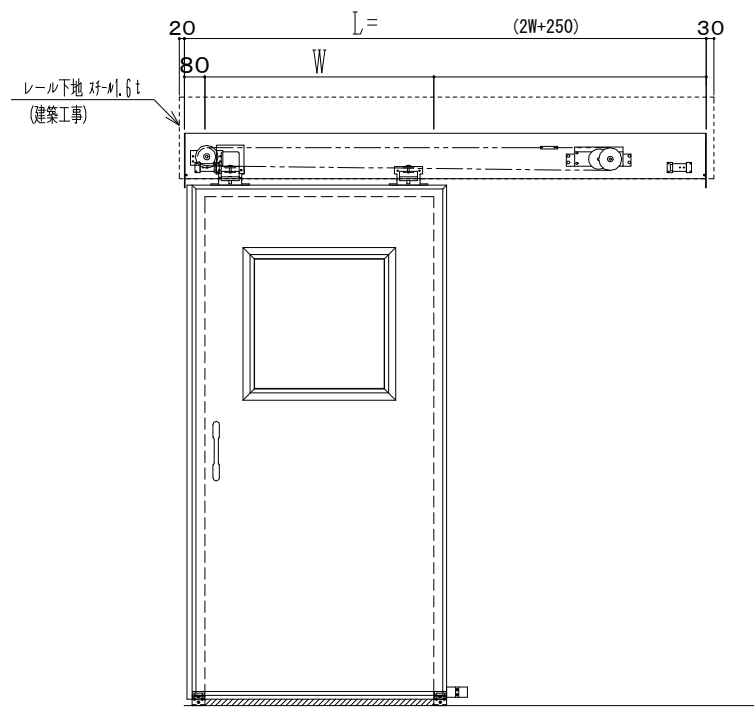

アルミ枠

作 図 縮 尺	
正 面 図	1 / 1
水 平 断 面 図	4 / 1
垂 直 断 面 図	4 / 1