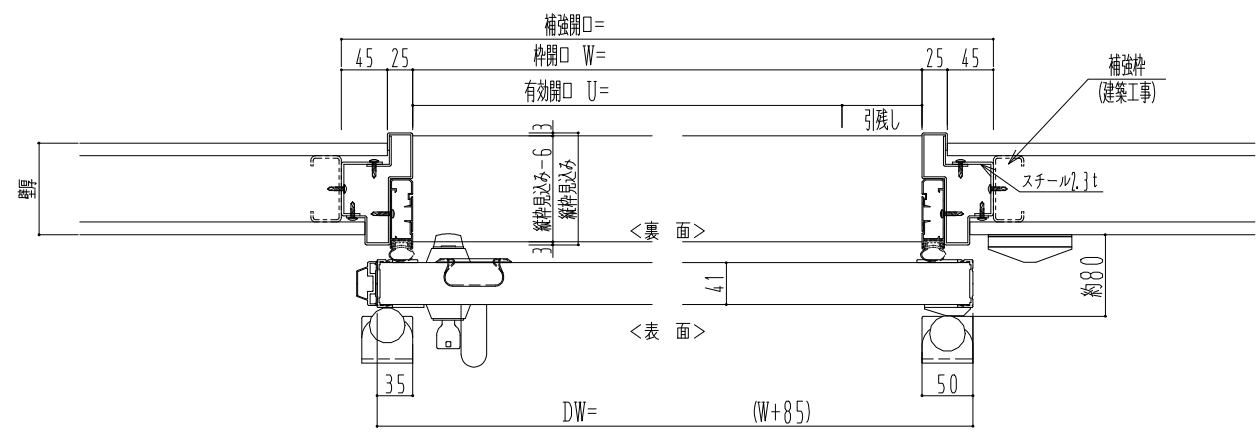

アルミ枠

作 図 縮 尺	
正 面 図	1 / 1
水 平 断 面 図	4 / 1
垂 直 断 面 図	4 / 1

SUNWIZZ	品名: 気密スライド7	型名: SAR40 (V4.1) - 片引自閉-3方 サニタリー 17タイプ	SAR40-41KRD3113-2006
---------	-------------	--	----------------------