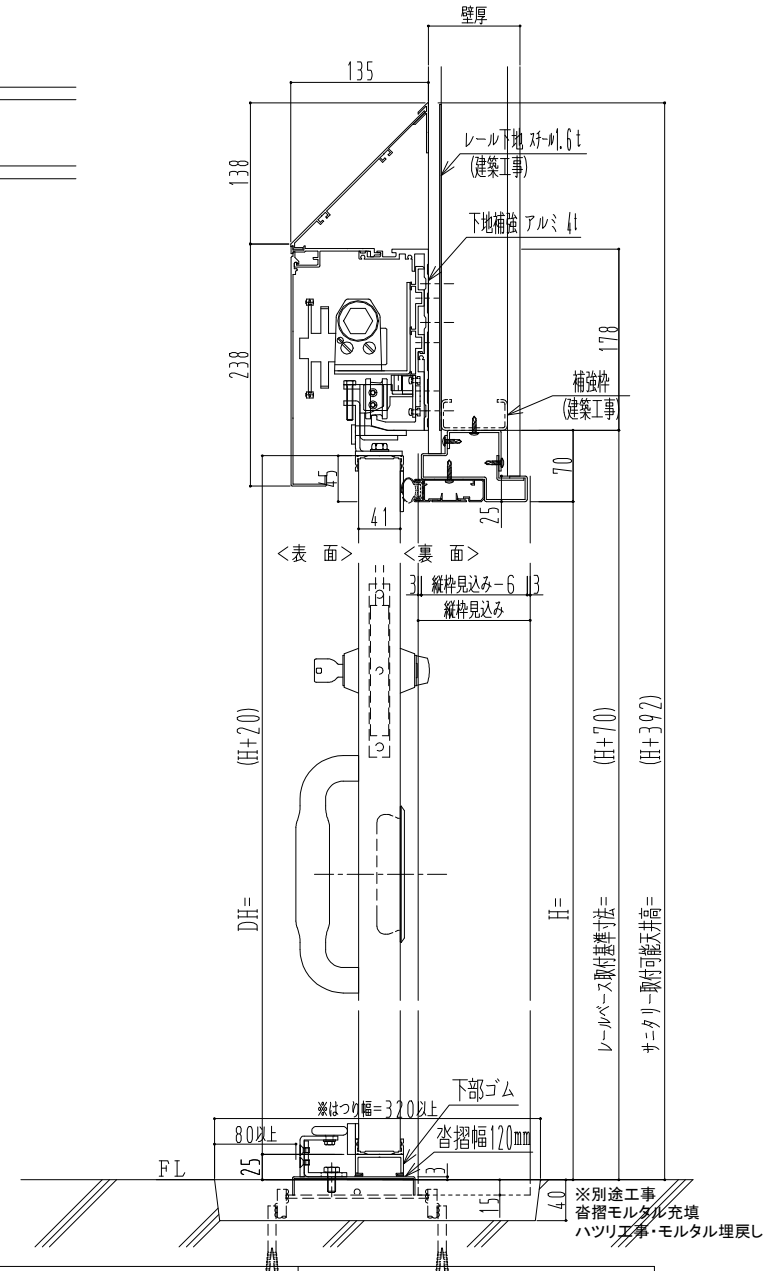

アルミ枠

作 図 縮 尺	
正 面 図	1 / 1
水 平 断 面 図	4 / 1
垂 直 断 面 図	4 / 1

SUNWIZZ	品名: 気密スライド7	型名: SAR40 (V4.1) - 片引自閉-3方 サニタリー 17タイプ	SAR40-41KRD3113-2006
---------	-------------	--	----------------------