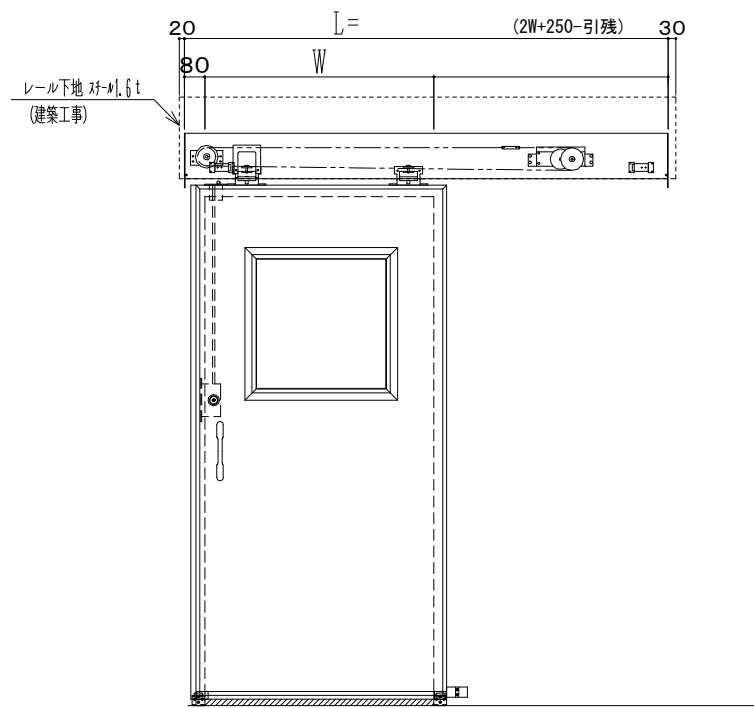

アルミ枠

作 図 縮 尺	
正 面 図	1 / 1
水 平 断 面 図	4 / 1
垂 直 断 面 図	4 / 1

SUNWIZZ	品名: 気密スライド7	型名: SAR40 (V4.1) - 片引自閉-3方 サニタリー 17タイプ	SAR40-41KRD3113-2006
---------	-------------	--	----------------------