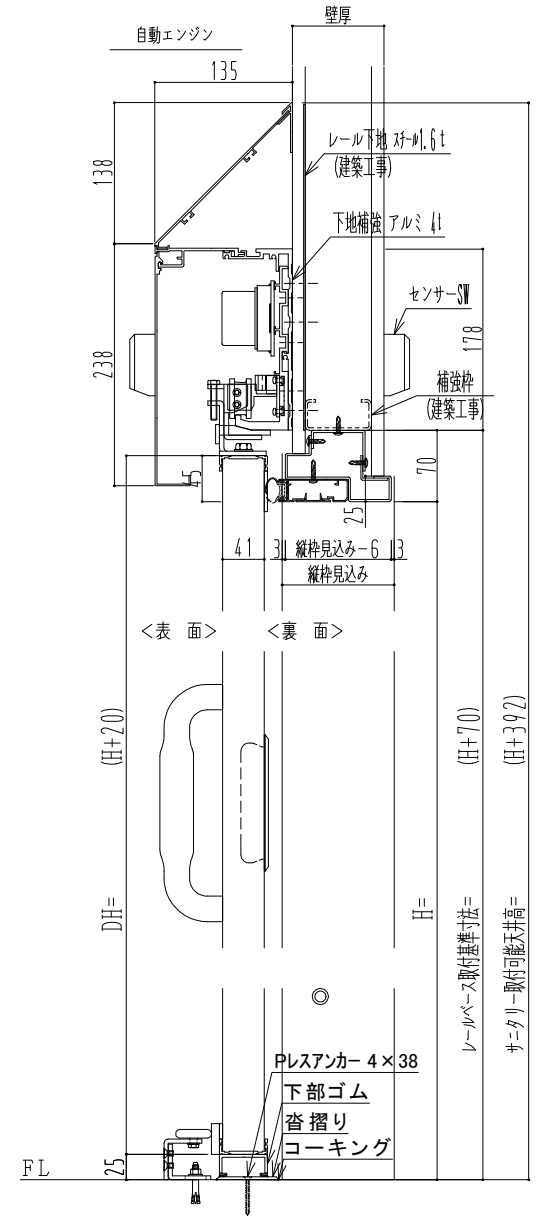

アルミ枠

作図縮尺	
正面図	1 / 1
水平断面図	4 / 1
垂直断面図	4 / 1

SUNWIZZ	品名: 気密スライド7	型名: SAR40 (V4.1) - 片引自動-3方 上部 サタリー エアタイト	SAR40-41KRF3215-2307
----------------	-------------	--	----------------------