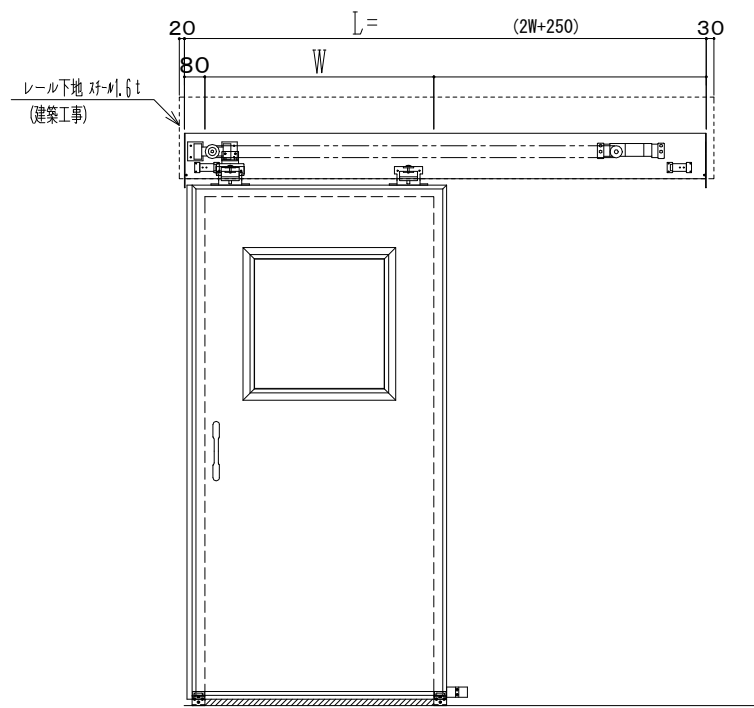

アルミ枠

作図縮尺	
正面図	1 / 1
水平断面図	4 / 1
垂直断面図	4 / 1

SUNWIZZ	品名: 気密スライド7	型名: SAR40 (V4.1) - 片引自動-3方 上部 サタリー エアタイト	SAR40-41KRF3215-2307
----------------	-------------	--	----------------------