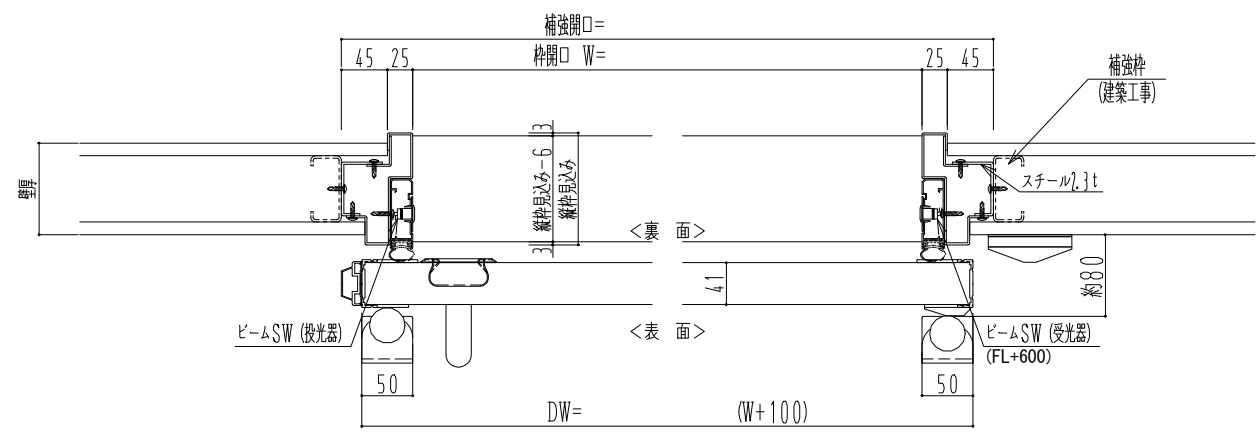

アルミ枠

作図縮尺	
正面図	1 / 1
水平断面図	4 / 1
垂直断面図	4 / 1

SUNWIZZ	品名: 気密スライド7	型名: SAR40 (V4.1) - 片引自動-3方 上部 サタリー エアタイト	SAR40-41KRF3215-2307
----------------	-------------	--	----------------------