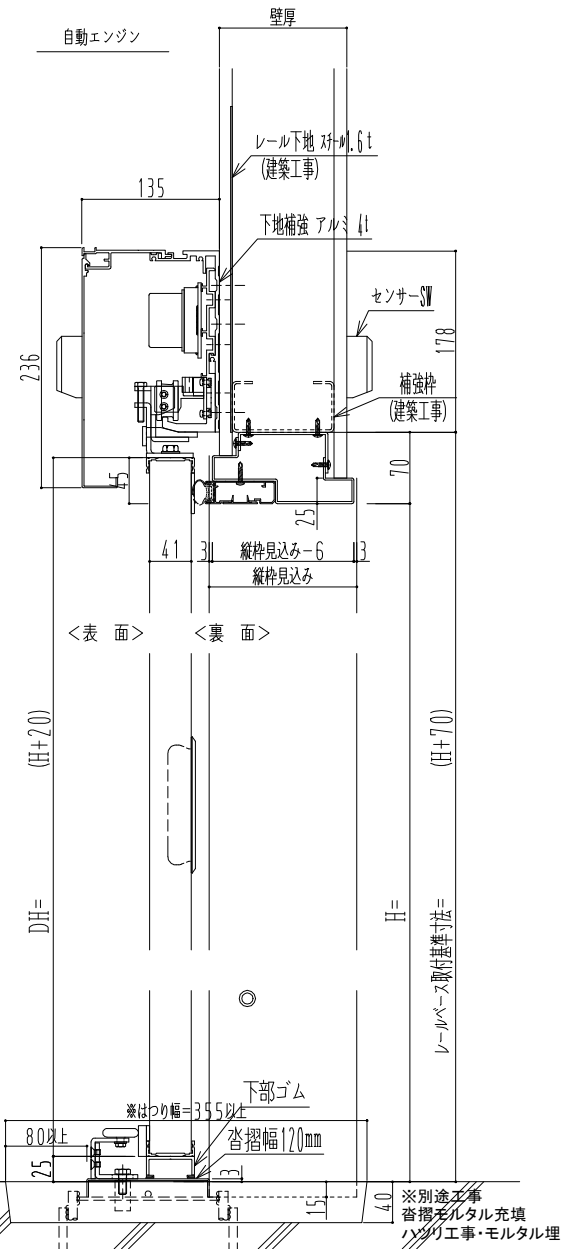

アルミ枠

| 作図縮尺 | |
|-------|-------|
| 正面図 | 1 / 1 |
| 水平断面図 | 4 / 1 |
| 垂直断面図 | 4 / 1 |

SUNWIZZ

品名： 気密スライドドア

型名： SAR40 (V4.1) - 両引自動-3方 上部 イタイト

SAR40-41WRF3204-2404