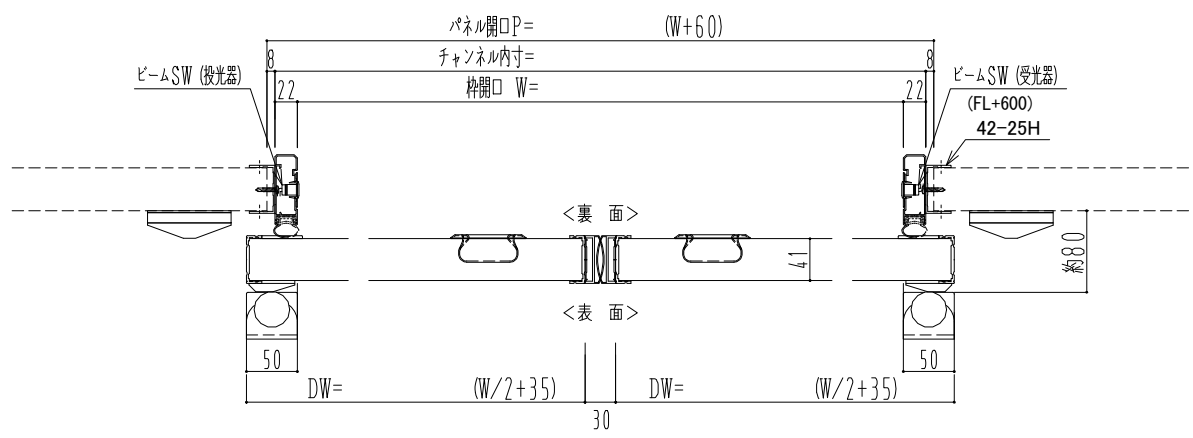

アルミ枠

作図縮尺	
正面図	1 / 1
水平断面図	4 / 1
垂直断面図	4 / 1

SUNWIZZ	品名: 気密スライド7	型名: SAR40 (V4.1) -両引自動-3方 上部 イタイト	SAR40-41WRF320P-2404
---------	-------------	-----------------------------------	----------------------