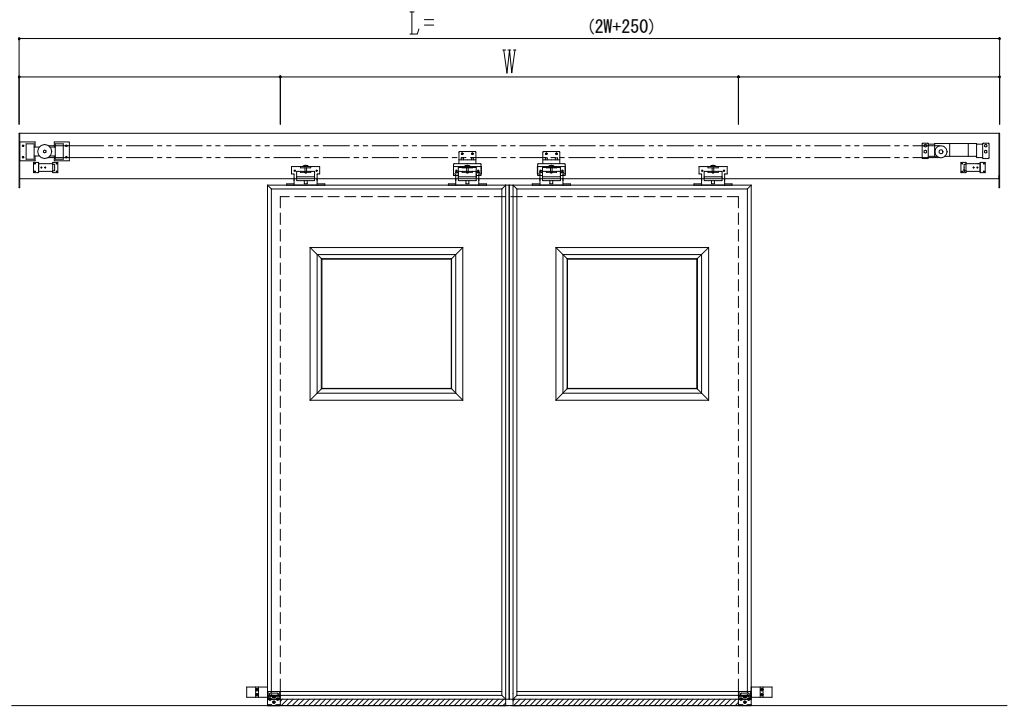

アルミ枠

作図縮尺	
正面図	1 / 1
水平断面図	4 / 1
垂直断面図	4 / 1

SUNWIZZ	品名: 気密スライド7	型名: SAR40 (V4.1) -両引自動-3方 上部 イタイト	SAR40-41WRF320P-2404
---------	-------------	-----------------------------------	----------------------