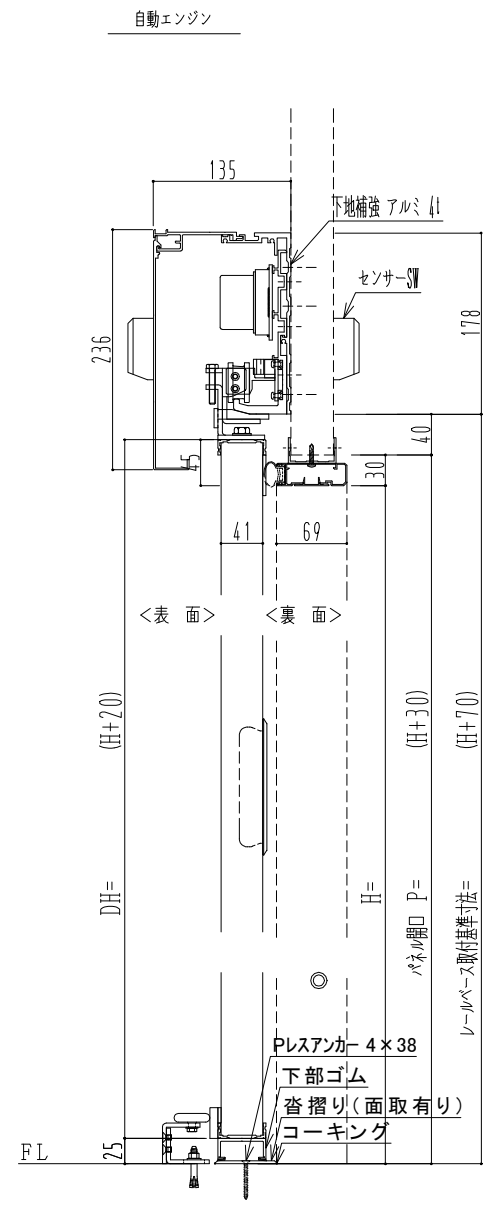

アルミ枠

作図縮尺	
正面図	1 / 1
水平断面図	4 / 1
垂直断面図	4 / 1

SUNWIZZ	品名: 気密スライド7	型名: SAR40 (V4.1) -両引自動-3方 上部 イタイト	SAR40-41WRF320P-2404
---------	-------------	-----------------------------------	----------------------