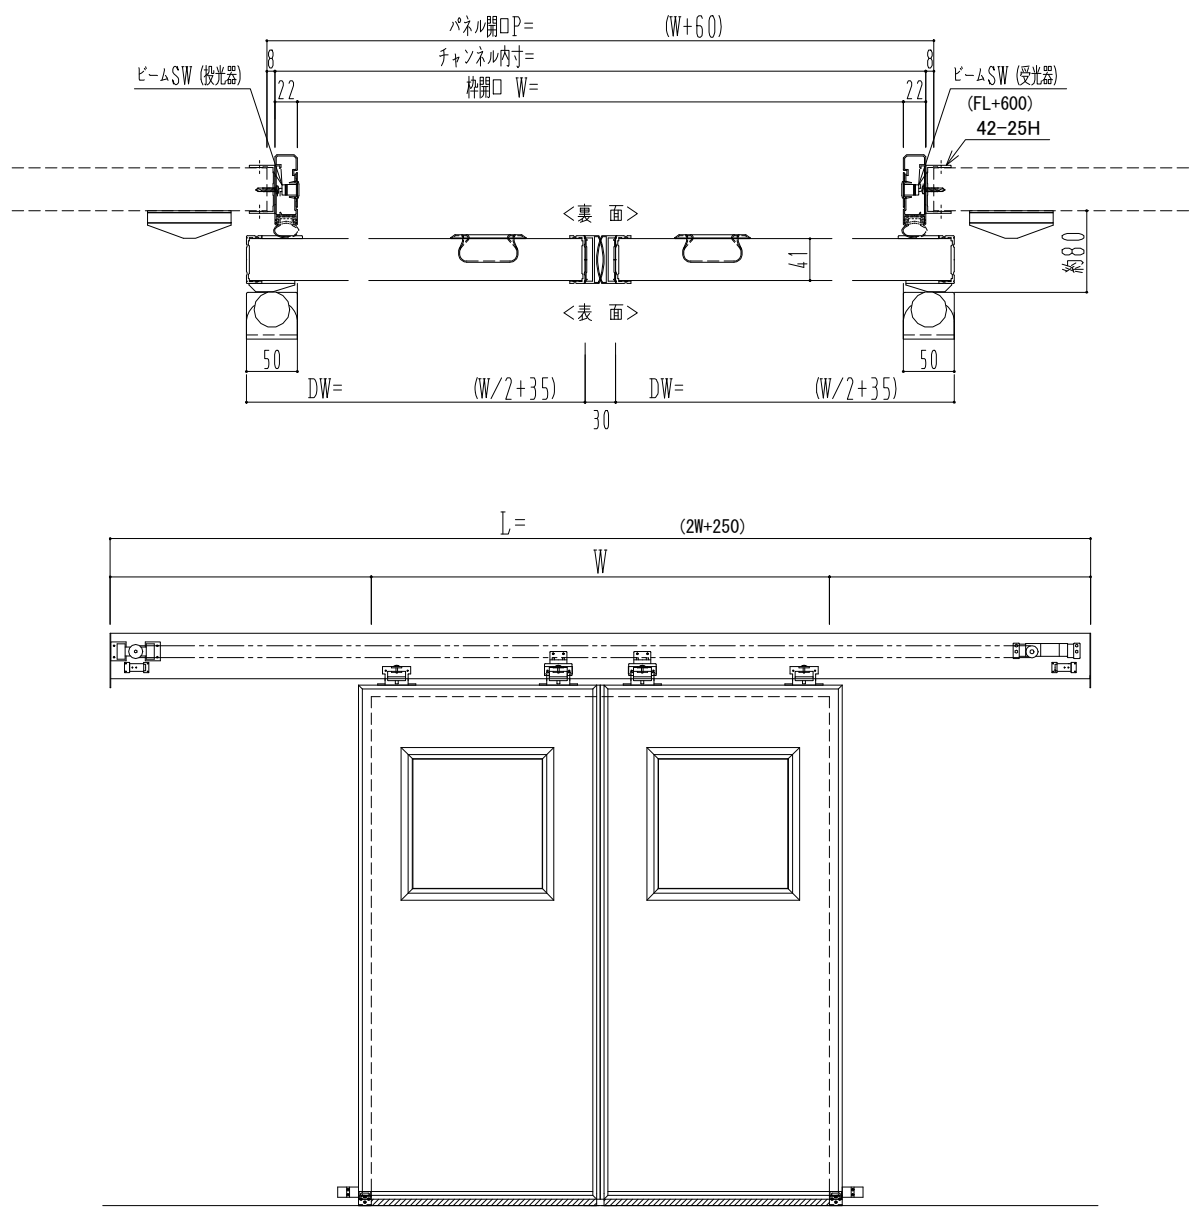

アルミ枠

作図縮尺	
正面図	1 / 1
水平断面図	4 / 1
垂直断面図	4 / 1

SUNWIZZ	品名： 気密スライド7	型名： SAR40 (V4.1) -両引自動-3方 上部 サニタリー エアタイト	SAR40-41WRF321P-2404
---------	-------------	--	----------------------