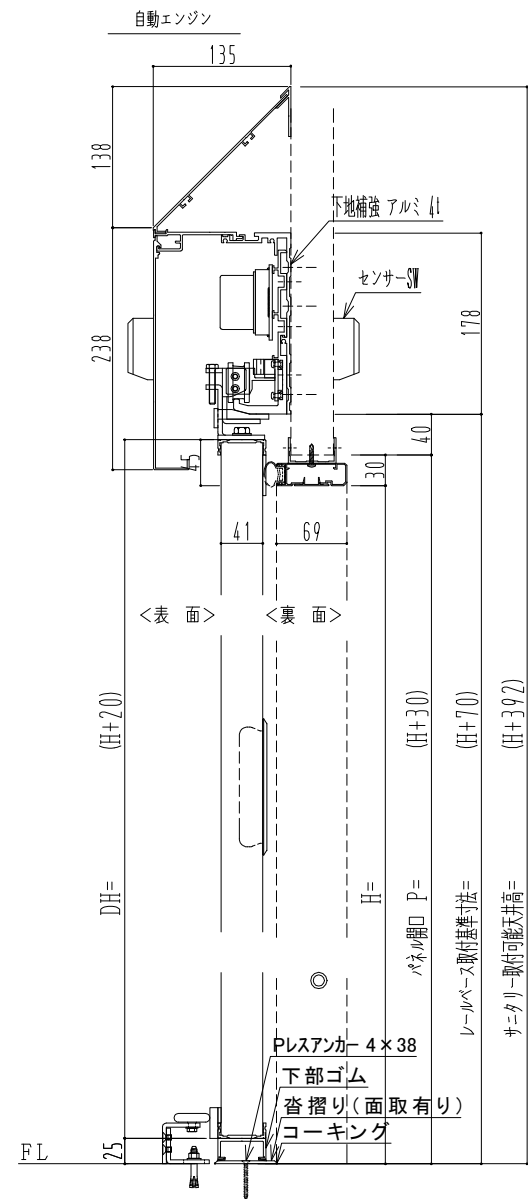

アルミ枠

作図縮尺	
正面図	1 / 1
水平断面図	4 / 1
垂直断面図	4 / 1

SUNWIZZ	品名： 気密スライド7	型名： SAR40 (V4.1) -両引自動-3方 上部 サニタリー エアタイト	SAR40-41WRF321P-2404
---------	-------------	--	----------------------