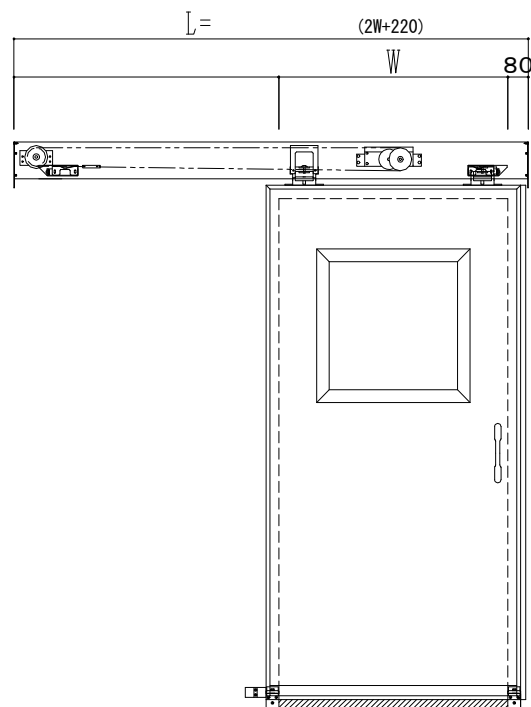

樹脂枠

| 作図縮尺 | |
|-------|-------|
| 正面図 | 1 / 1 |
| 水平断面図 | 4 / 1 |
| 垂直断面図 | 4 / 1 |

SUNWIZZ

品名：断熱スライド7

型名：SIR40 (V1.7) - 片引自閉-3方

SIR40-17KLD3001-2111