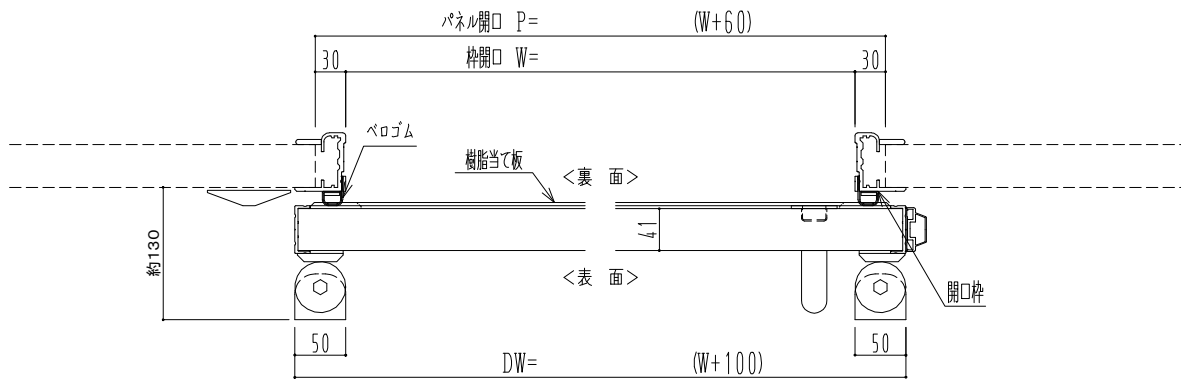

樹脂枠

| 作図縮尺 | |
|-------|-------|
| 正面図 | 1 / 1 |
| 水平断面図 | 4 / 1 |
| 垂直断面図 | 4 / 1 |

SUNWIZZ

品名：断熱スライド7

型名：SIR40 (V1.7) - 片引自閉-3方

SIR40-17KLD3001-2111