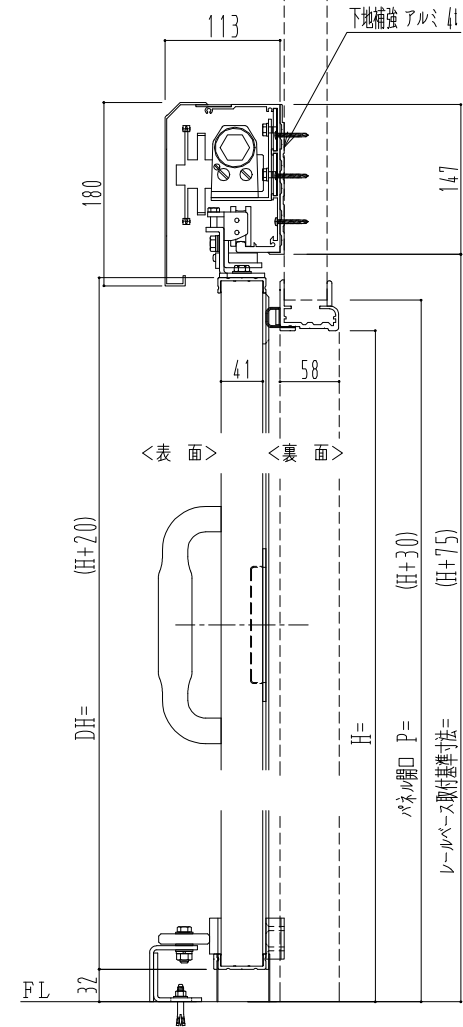

樹脂枠

| 作図縮尺 | |
|-------|-------|
| 正面図 | 1 / 1 |
| 水平断面図 | 4 / 1 |
| 垂直断面図 | 4 / 1 |

SUNWIZZ

品名：断熱スライド7

型名：SIR40 (V1.7) - 片引自閉-3方

SIR40-17KLD3001-2111