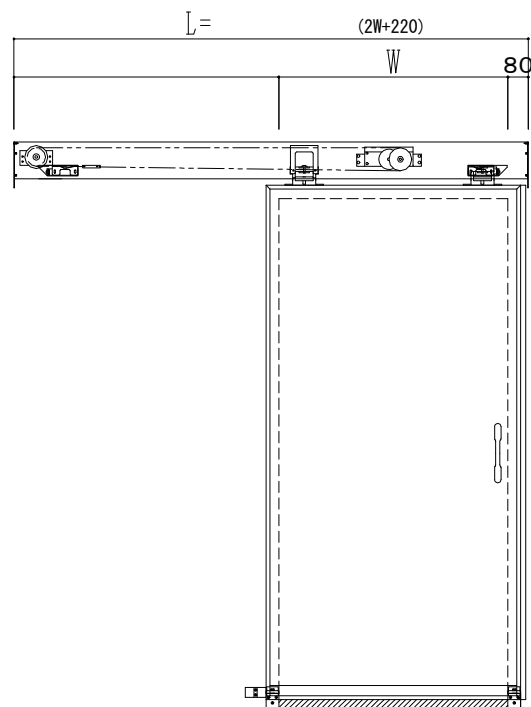

樹脂枠

作図縮尺	
正面図	1 / 1
水平断面図	4 / 1
垂直断面図	4 / 1

SUNWIZZ

品名：断熱スライドドア

型名：SIR40(V1.7)-片引自閉-3方 サニタリー

SIR40-17KLD3010-2111