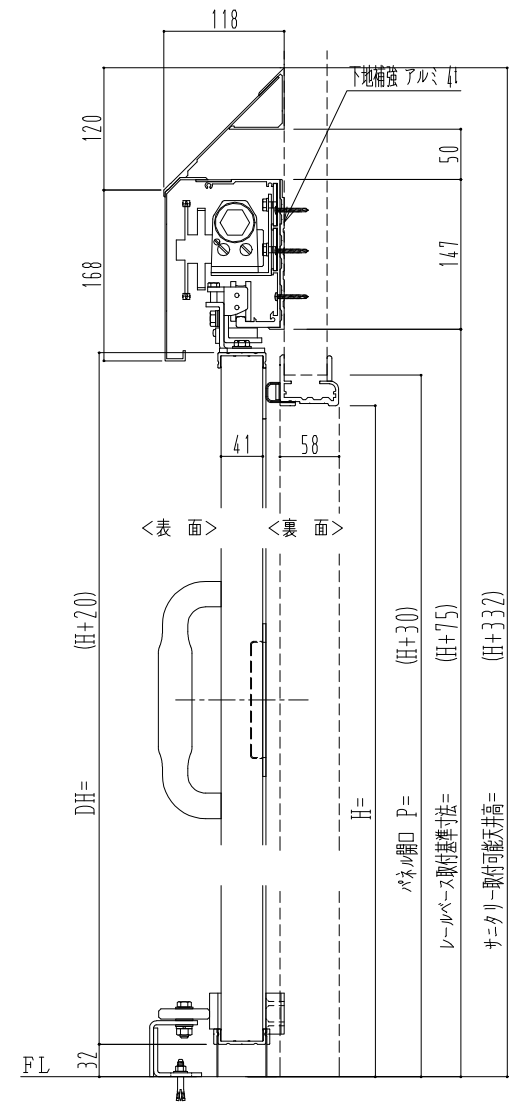

樹脂枠

作図縮尺	
正面図	1 / 1
水平断面図	4 / 1
垂直断面図	4 / 1

SUNWIZZ

品名：断熱スライドドア

型名：SIR40(V1.7)-片引自閉-3方 サニタリー

SIR40-17KLD3010-2111