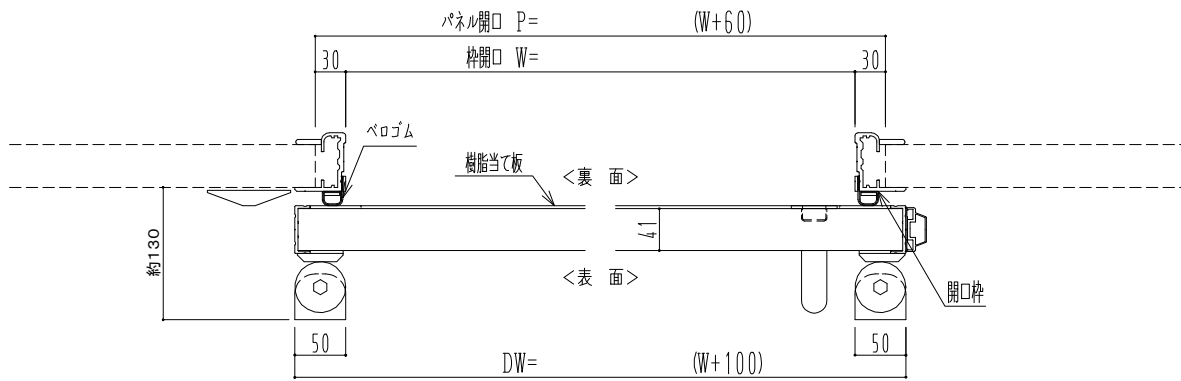

樹脂枠

作図縮尺	
正面図	1 / 1
水平断面図	4 / 1
垂直断面図	4 / 1

SUNWIZZ

品名：断熱スライドドア

型名：SIR40(V1.7)-片引自閉-3方 サニタリー

SIR40-17KLD3010-2111