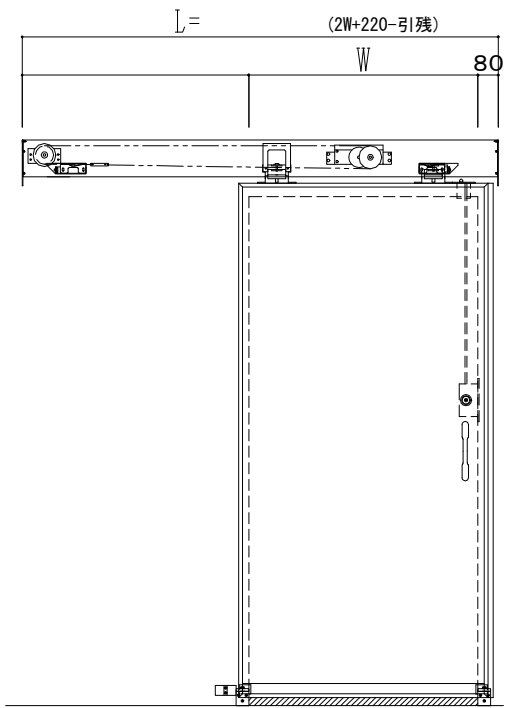

樹脂枠

作 図 縮 尺	
正 面 図	1 / 1
水 平 断 面 図	4 / 1
垂 直 断 面 図	4 / 1