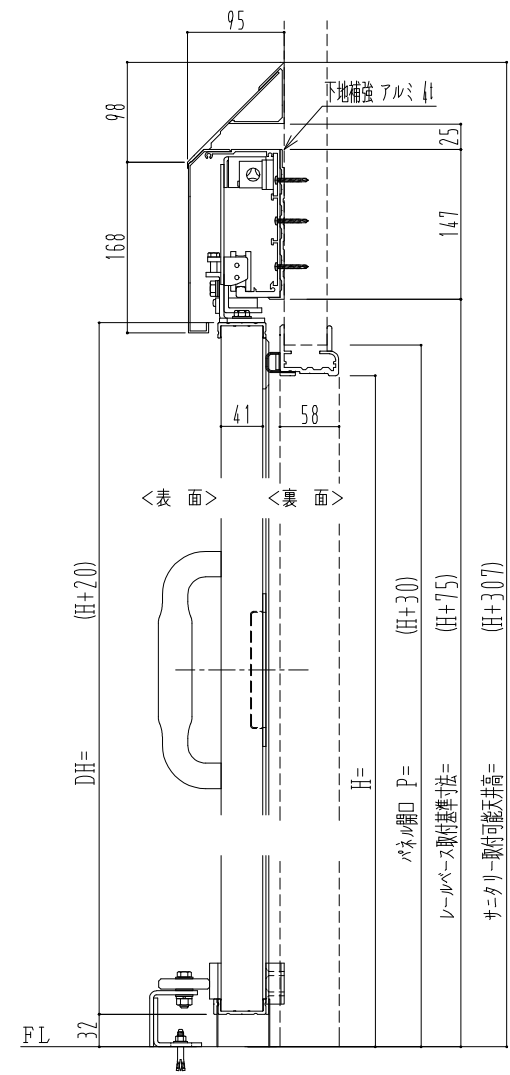

樹脂枠

作図縮尺	
正面図	1 / 1
水平断面図	4 / 1
垂直断面図	4 / 1

SUNWIZZ

品名：断熱スライドドア

型名：SIR40(V1.7)-片引手動-3方 サニタリー

SIR40-17KLS3011-2111