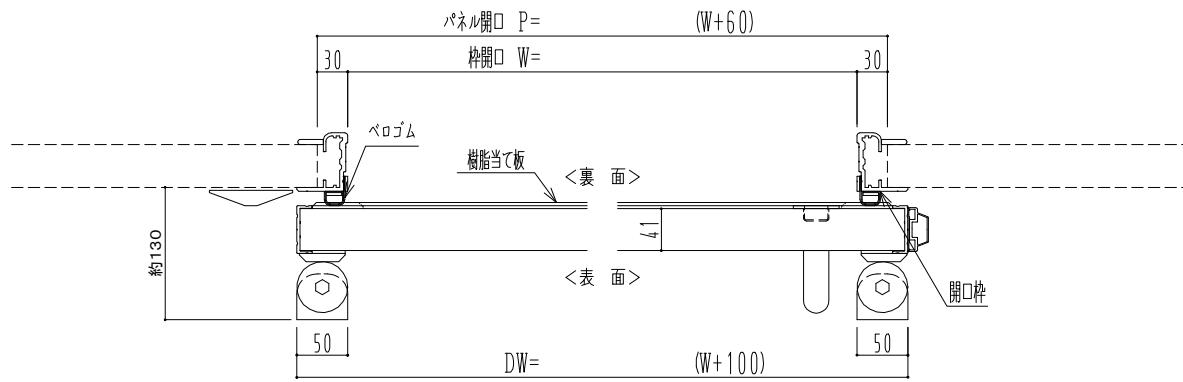

樹脂枠

作図縮尺	
正面図	1 / 1
水平断面図	4 / 1
垂直断面図	4 / 1

SUNWIZZ

品名：断熱スライドドア

型名：SIR40(V1.7)-片引手動-3方 サニタリー

SIR40-17KLS3011-2111