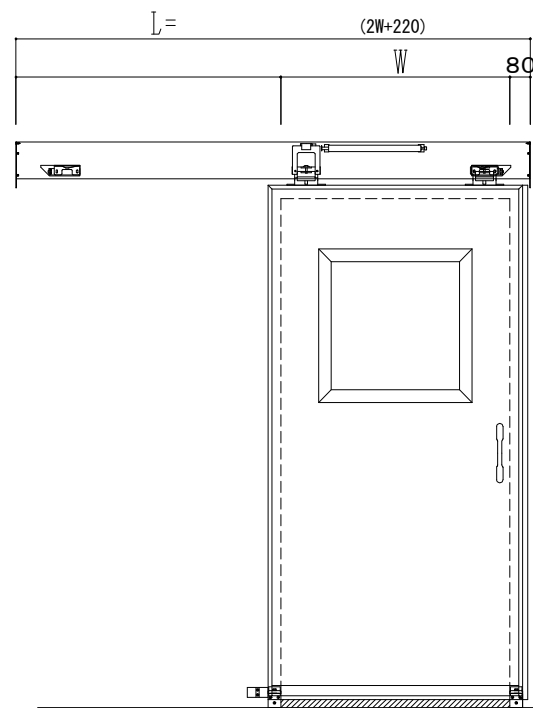

樹脂枠

作図縮尺	
正面図	1 / 1
水平断面図	4 / 1
垂直断面図	4 / 1

SUNWIZZ

品名：断熱スライドドア

型名：SIR40(V1.7)-片引手動-3方 サニタリー

SIR40-17KLS3011-2111