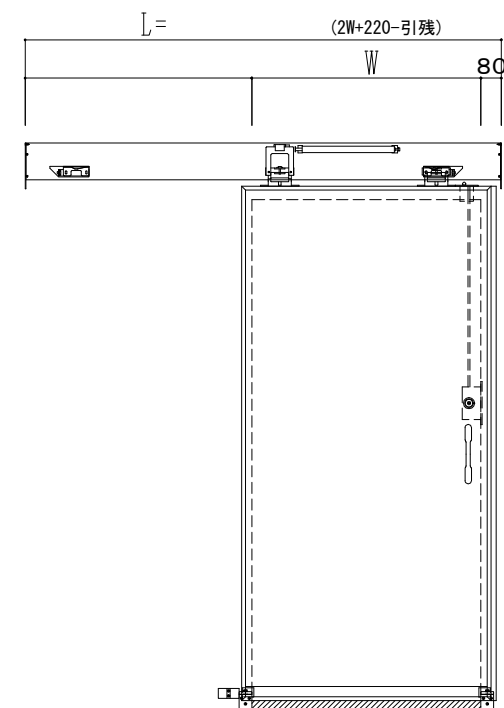

樹脂枠

作 図 縮 尺	
正面図	1 / 1
水平断面図	4 / 1
垂直断面図	4 / 1

SUNWIZZ

品名： 断熱スライド7

型名： SIR40(V1.7)-片引手動-3方

SIR40-17KLS3100-2111