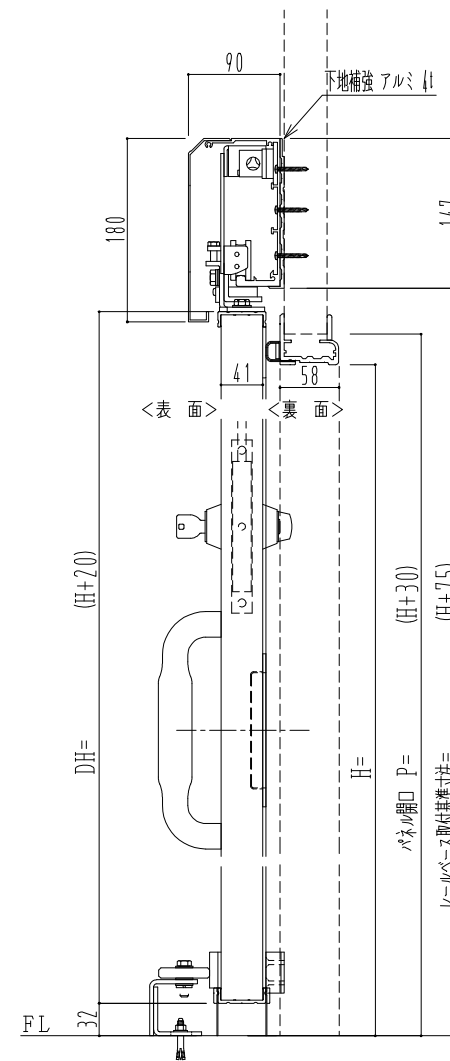

樹脂枠

作 図 縮 尺	
正面図	1 / 1
水平断面図	4 / 1
垂直断面図	4 / 1

SUNWIZZ

品名： 断熱スライド7

型名： SIR40(V1.7)-片引手動-3方

SIR40-17KLS3100-2111