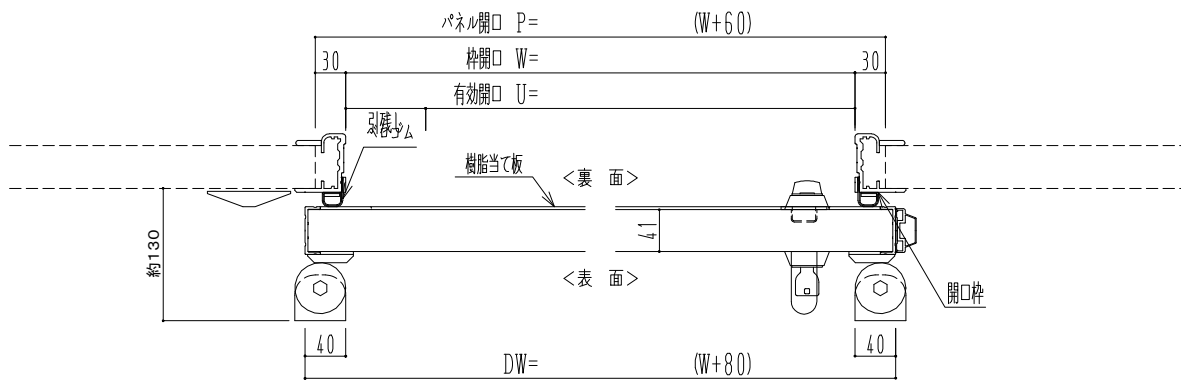

樹脂枠

作 図 縮 尺	
正面図	1 / 1
水平断面図	4 / 1
垂直断面図	4 / 1

SUNWIZZ

品名： 断熱スライド7

型名： SIR40(V1.7)-片引手動-3方

SIR40-17KLS3100-2111