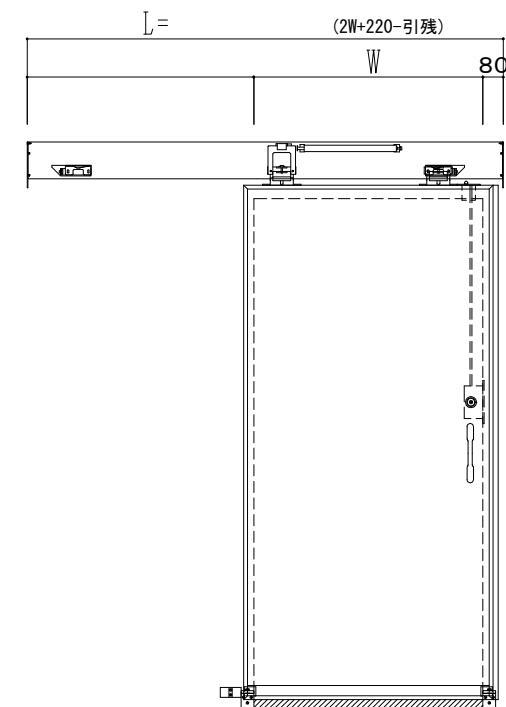

樹脂枠

| 作図縮尺  |       |
|-------|-------|
| 正面図   | 1 / 1 |
| 水平断面図 | 4 / 1 |
| 垂直断面図 | 4 / 1 |

SUNWIZZ

品名：断熱スライド7

型名：SIR40(V1.7)-片引手動-3方 サニタリー

SIR40-17KLS3110-2111