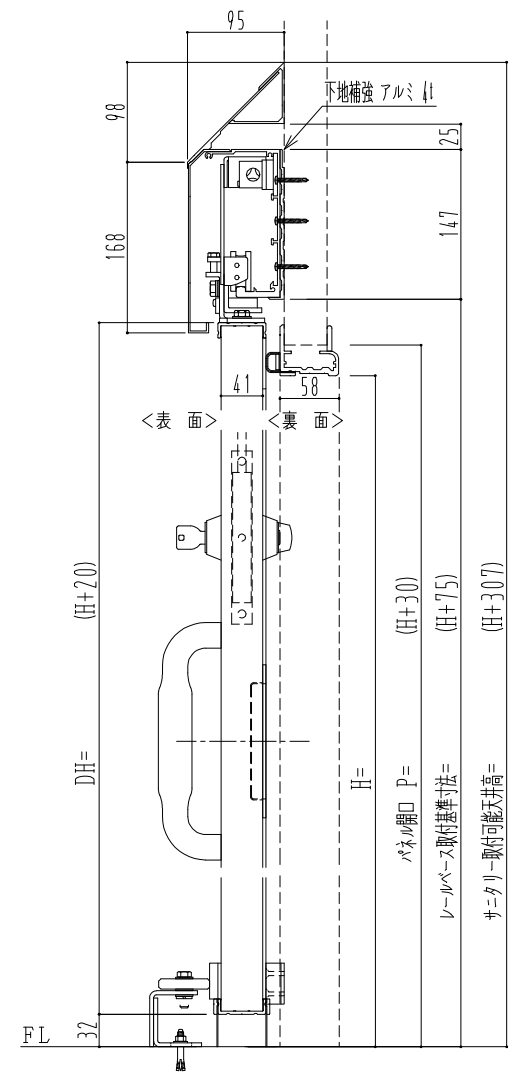

樹脂枠

| 作図縮尺  |       |
|-------|-------|
| 正面図   | 1 / 1 |
| 水平断面図 | 4 / 1 |
| 垂直断面図 | 4 / 1 |

SUNWIZZ

品名：断熱スライド7

型名：SIR40(V1.7)-片引手動-3方 サニタリー

SIR40-17KLS3110-2111