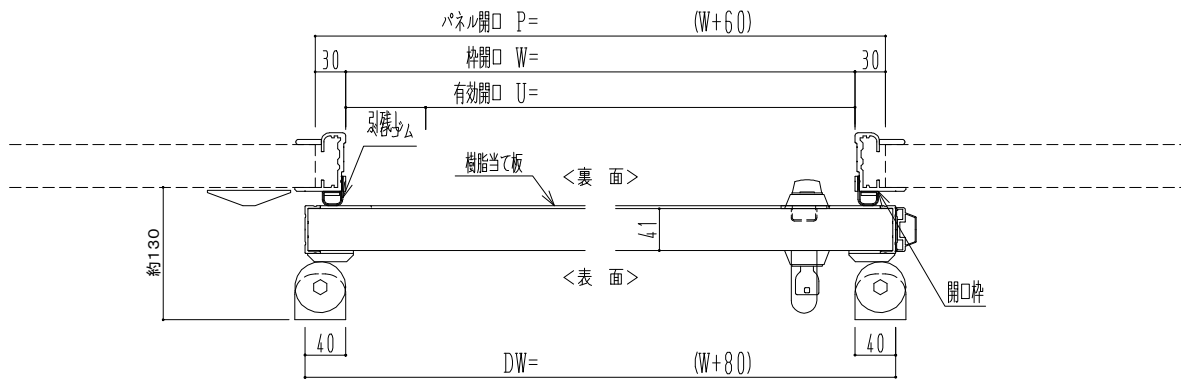

樹脂枠

| 作図縮尺  |       |
|-------|-------|
| 正面図   | 1 / 1 |
| 水平断面図 | 4 / 1 |
| 垂直断面図 | 4 / 1 |

SUNWIZZ

品名：断熱スライド7

型名：SIR40(V1.7)-片引手動-3方 サニタリー

SIR40-17KLS3110-2111