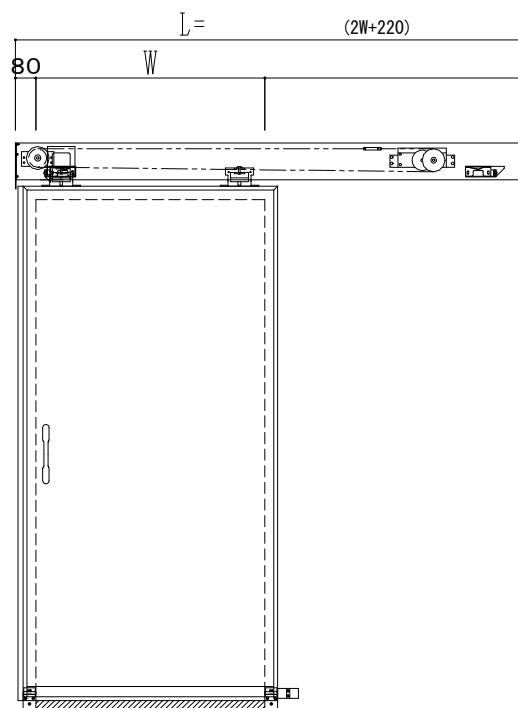

樹脂枠

作図縮尺	
正面図	1 / 1
水平断面図	4 / 1
垂直断面図	4 / 1

SUNWIZZ

品名：断熱スライド7

型名：SIR40(V1.7)-片引自閉-3方 サニタリー

SIR40-17RD3010-2111