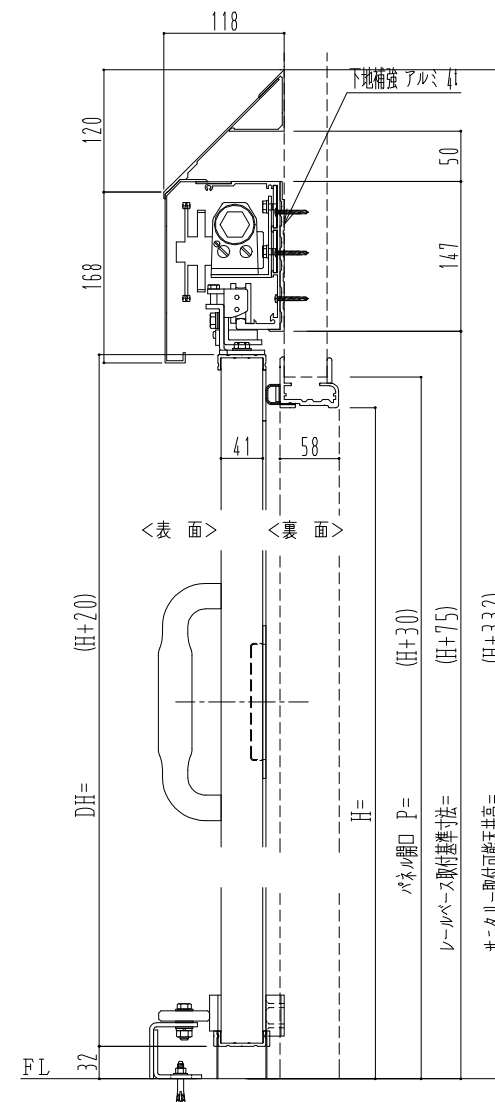

樹脂枠

作図縮尺	
正面図	1 / 1
水平断面図	4 / 1
垂直断面図	4 / 1

SUNWIZZ

品名：断熱スライド7

型名：SIR40(V1.7)-片引自閉-3方 サニタリー

SIR40-17RD3010-2111