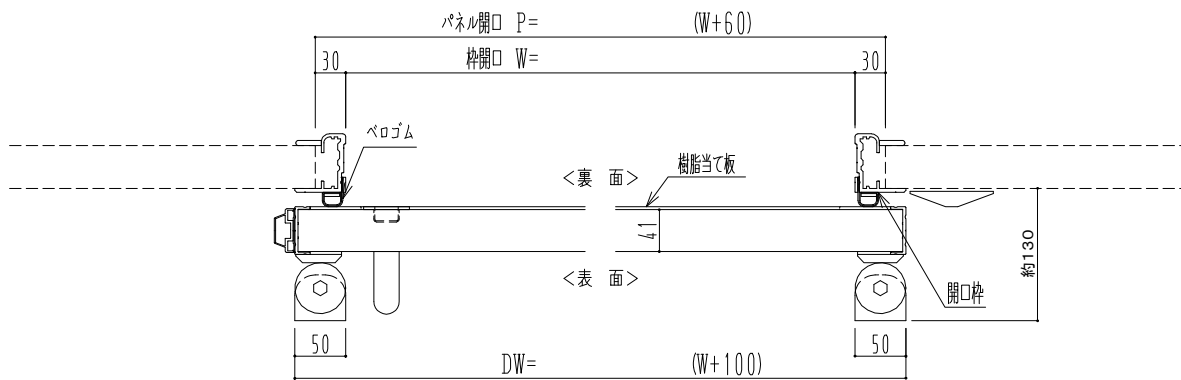

樹脂枠

作図縮尺	
正面図	1 / 1
水平断面図	4 / 1
垂直断面図	4 / 1

SUNWIZZ

品名：断熱スライド7

型名：SIR40(V1.7)-片引自閉-3方 サニタリー

SIR40-17RD3010-2111