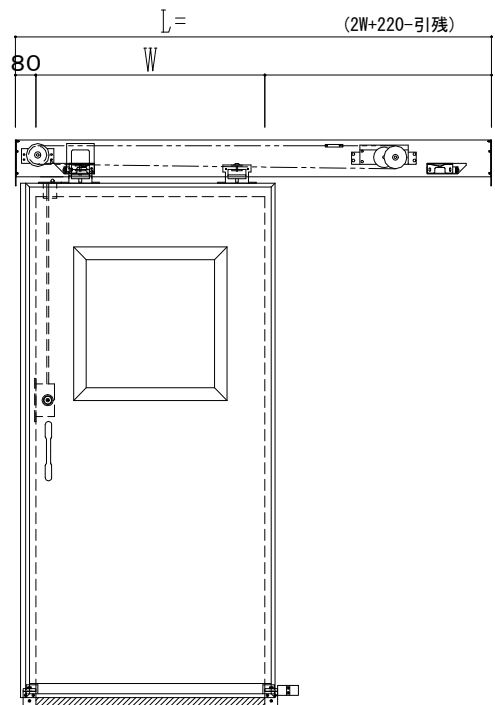

樹脂枠

作図縮尺	
正面図	1 / 1
水平断面図	4 / 1
垂直断面図	4 / 1

SUNWIZZ

品名：断熱スライド7

型名：SIR40 (V1.7) - 片引自閉-3方

SIR40-17KRD3101-2111