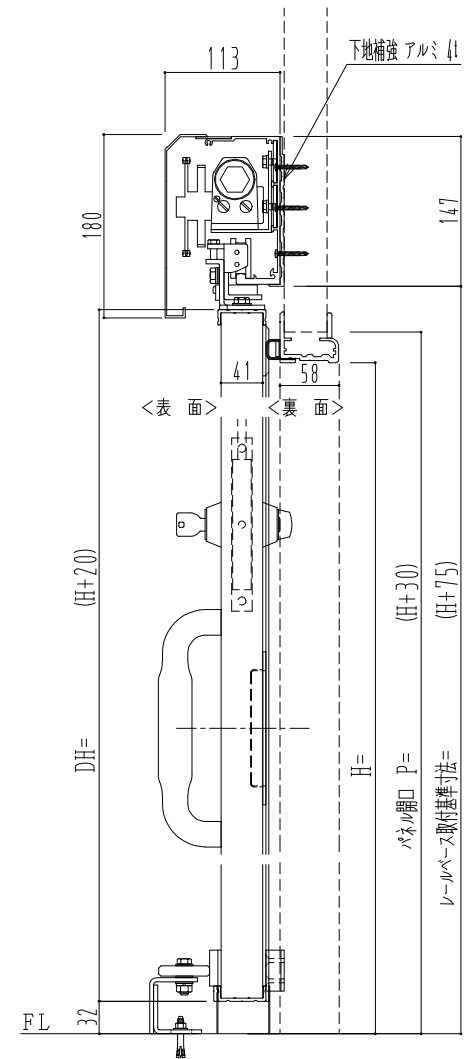

樹脂枠

作図縮尺	
正面図	1 / 1
水平断面図	4 / 1
垂直断面図	4 / 1

SUNWIZZ

品名：断熱スライド7

型名：SIR40 (V1.7) - 片引自閉-3方

SIR40-17KRD3101-2111