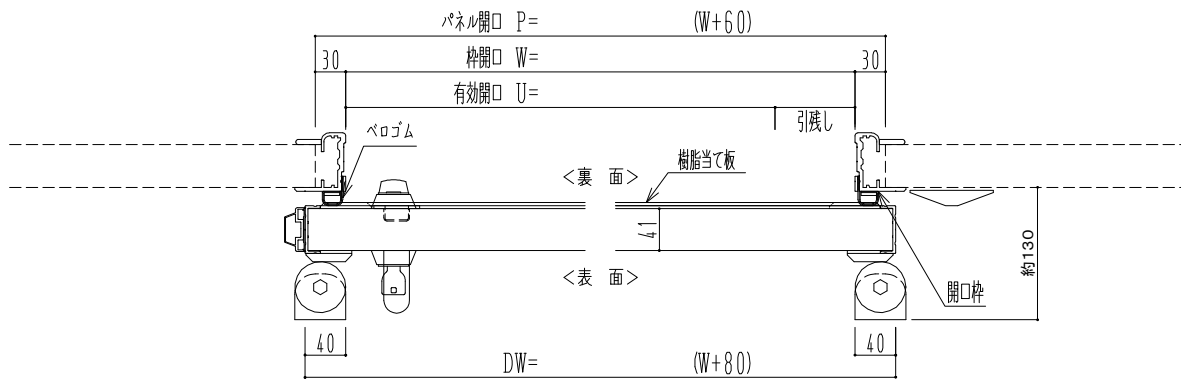

樹脂枠

作図縮尺	
正面図	1 / 1
水平断面図	4 / 1
垂直断面図	4 / 1

SUNWIZZ

品名：断熱スライド7

型名：SIR40 (V1.7) - 片引自閉-3方

SIR40-17KRD3101-2111