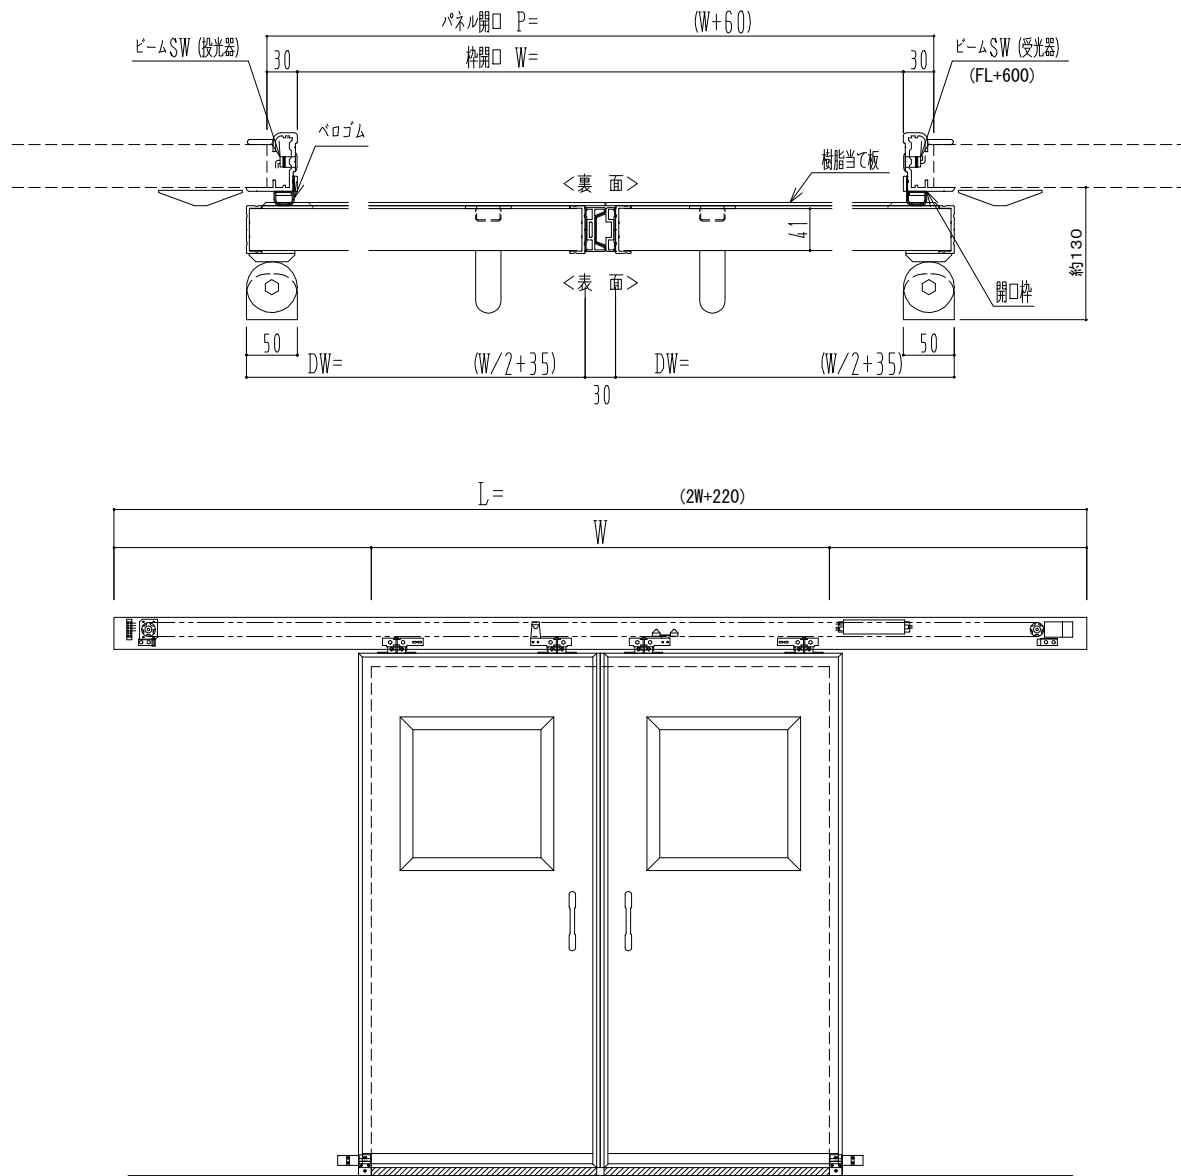

樹脂枠

自動装置 Dream DC-5S

作図縮尺	
正面図	1 / 1
水平断面図	4 / 1
垂直断面図	4 / 1

SUNWIZZ	品名: 断熱スライドドア	型名: SIR40(V1.7)-両引自動-3方 上部	SIR40-17WRF3201-2111
---------	--------------	----------------------------	----------------------