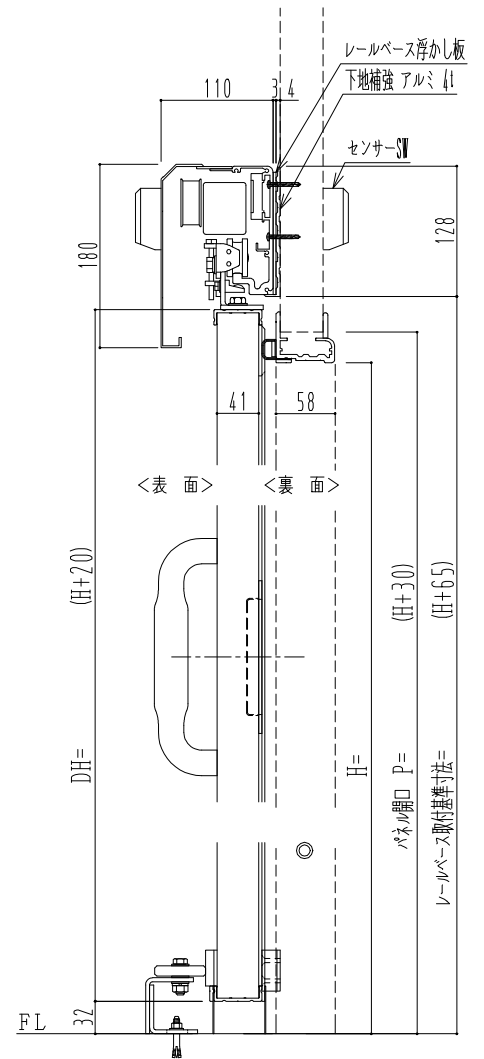

樹脂枠

自動装置 Dream DC-5S

作図縮尺	
正面図	1 / 1
水平断面図	4 / 1
垂直断面図	4 / 1

SUNWIZZ	品名: 断熱スライドドア	型名: SIR40(V1.7)-両引自動-3方 上部	SIR40-17WRF3201-2111
---------	--------------	----------------------------	----------------------