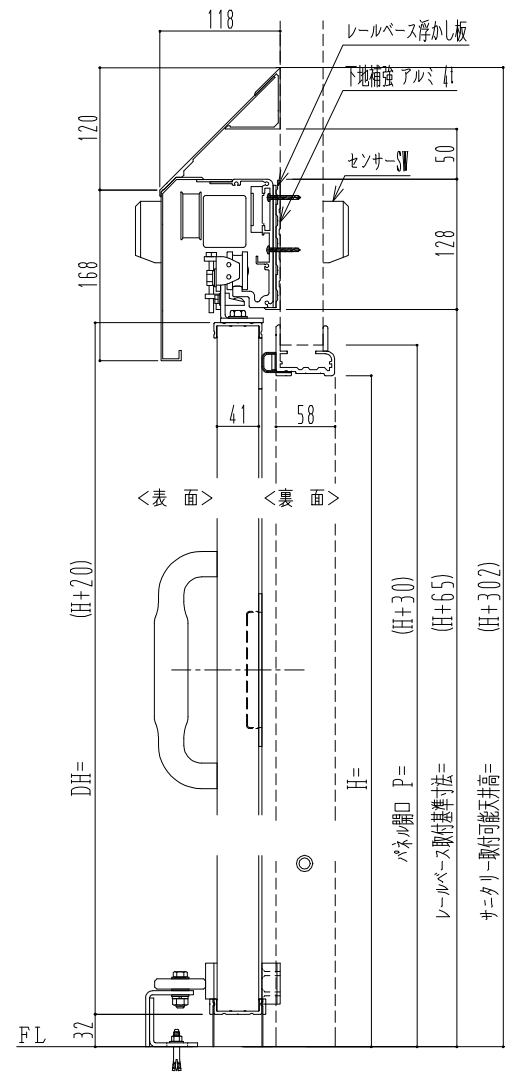

樹脂枠

自動装置 Dream DC-5S

作図縮尺	
正面図	1 / 1
水平断面図	4 / 1
垂直断面図	4 / 1

SUNWIZZ

品名： 断熱スライドドア

型名： SIR40 (V1.7) - 両引自動-3方 上部 サタリー

SIR40-17WRF3210-2111