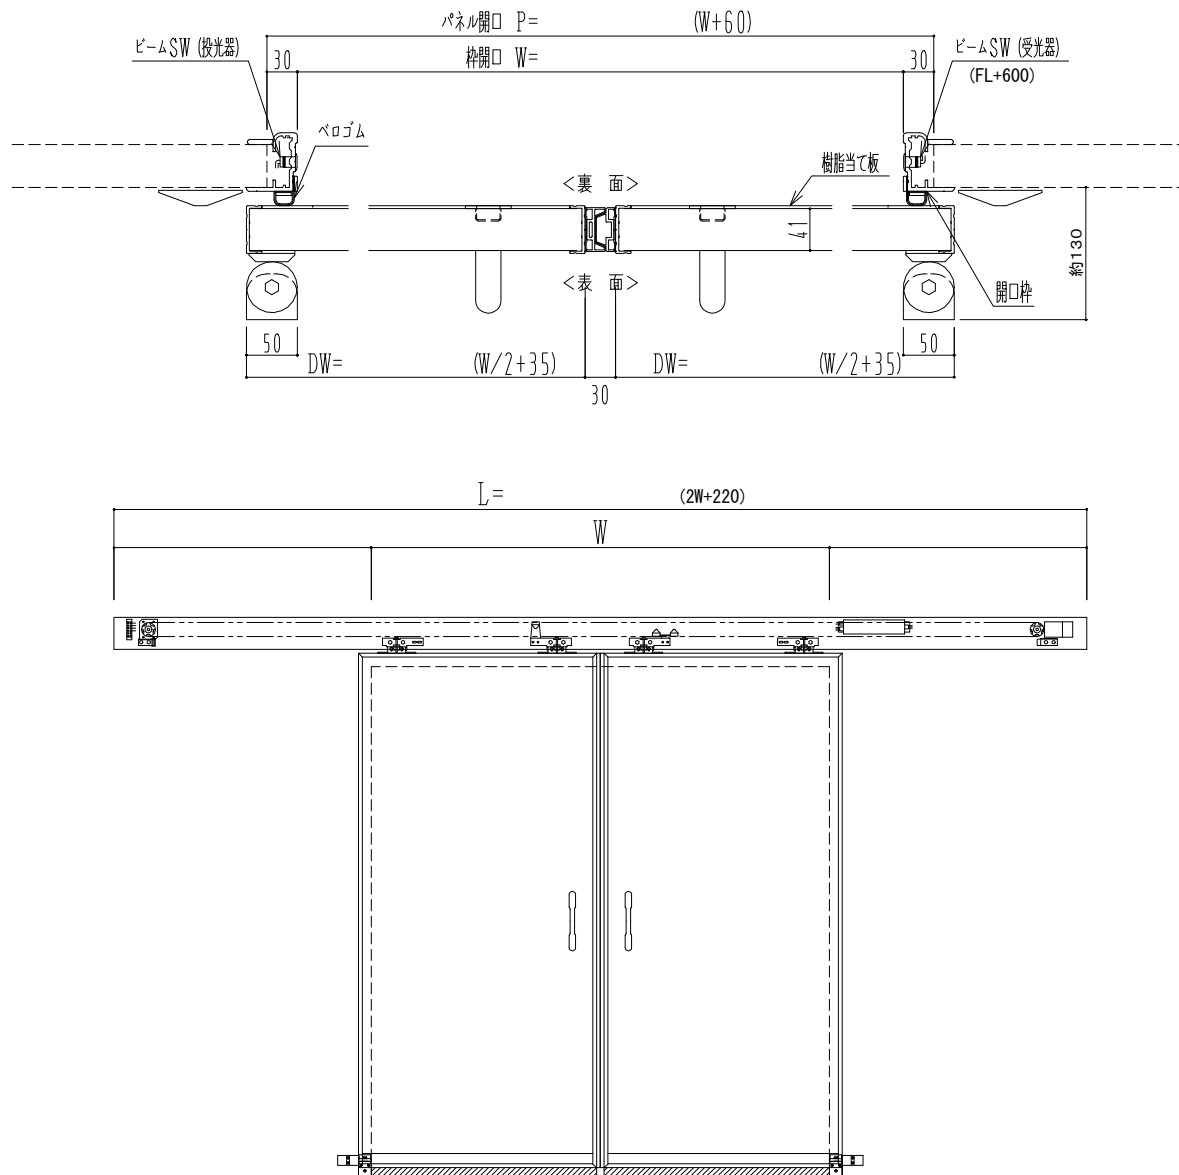

樹脂枠

自動装置 Dream DC-5S

作図縮尺	
正面図	1 / 1
水平断面図	4 / 1
垂直断面図	4 / 1

SUNWIZZ

品名： 断熱スライドドア

型名： SIR40 (V1.7) - 両引自動-3方 上部 サタリー

SIR40-17WRF3210-2111