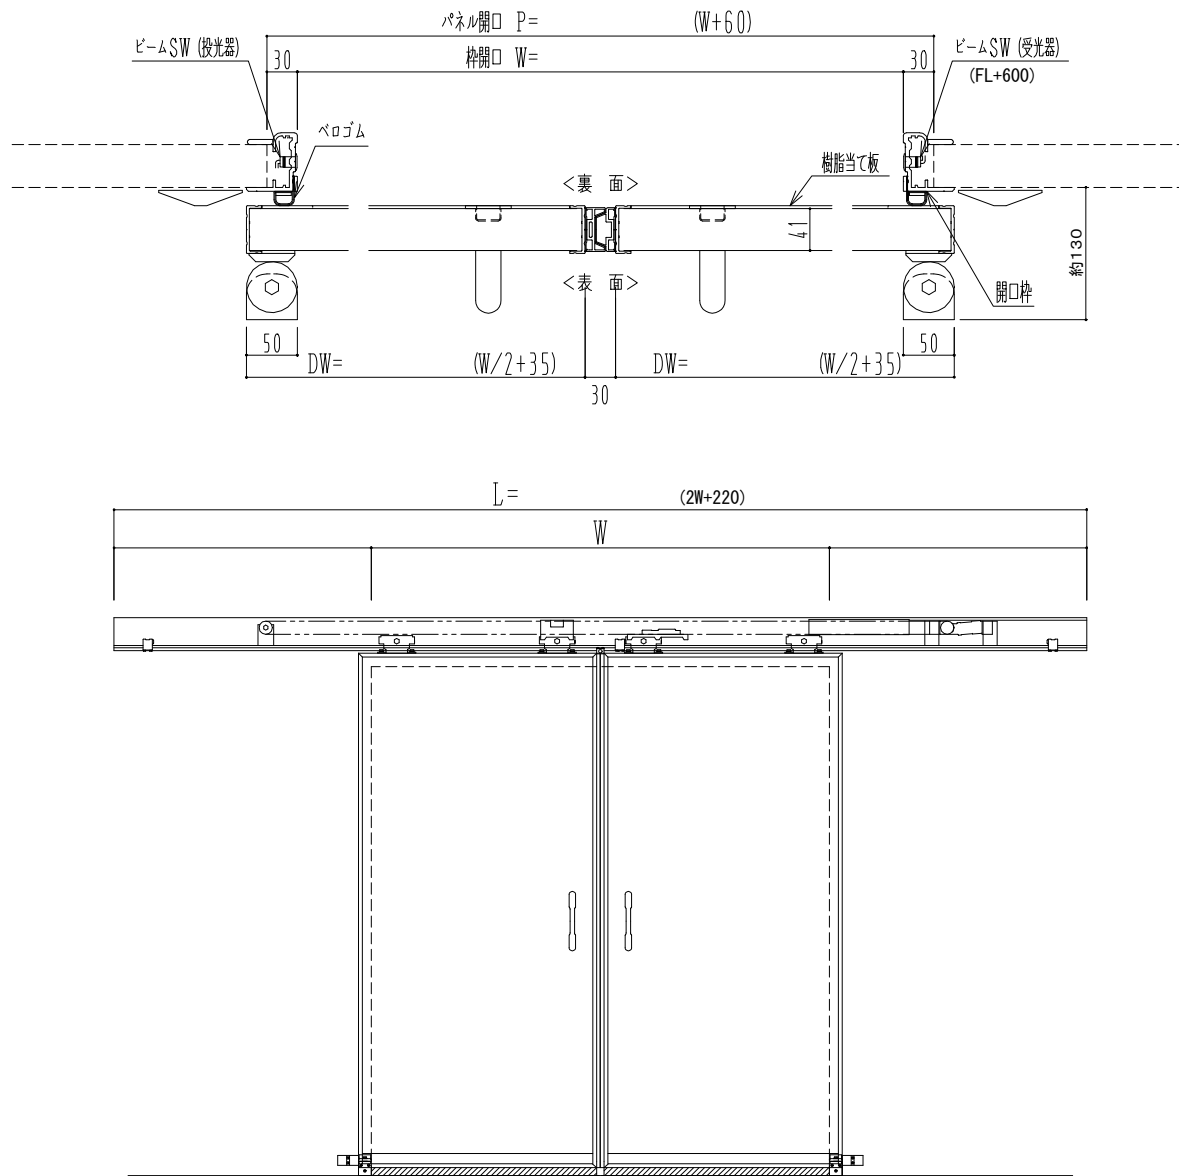

樹脂枠

自動装置 ハンダ技研 EDM18NA

作図縮尺	
正面図	1 / 1
水平断面図	4 / 1
垂直断面図	4 / 1

SUNWIZZ

品名: 断熱スライドドア

型名: SIR40 (V1.7) -両引自動-3方 上部 サニタリー

SIR40-17WRH3210-2111