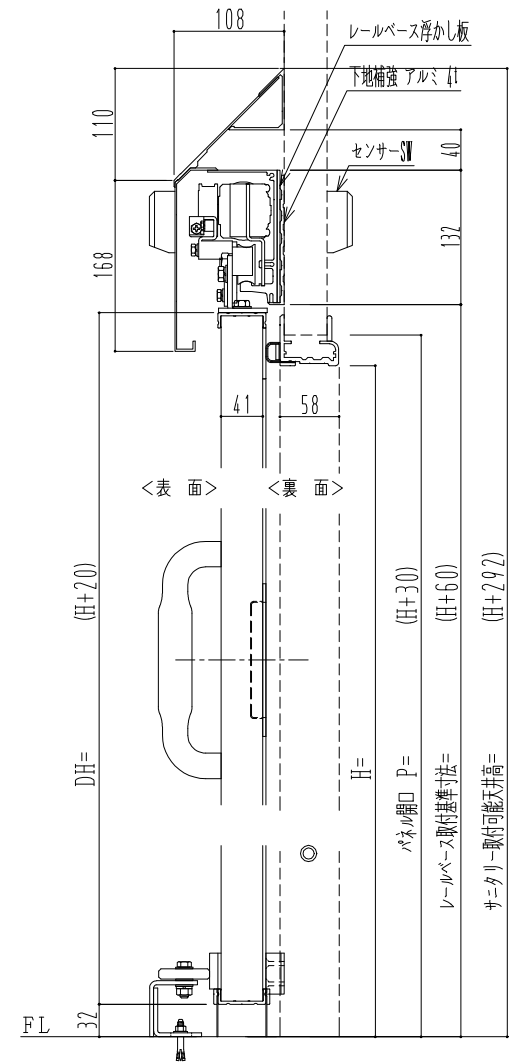

樹脂枠

自動装置 ハンダ技研 EDM18NA

作図縮尺	
正面図	1 / 1
水平断面図	4 / 1
垂直断面図	4 / 1

SUNWIZZ

品名: 断熱スライドドア

型名: SIR40 (V1.7) -両引自動-3方 上部 サニタリー

SIR40-17WRH3210-2111