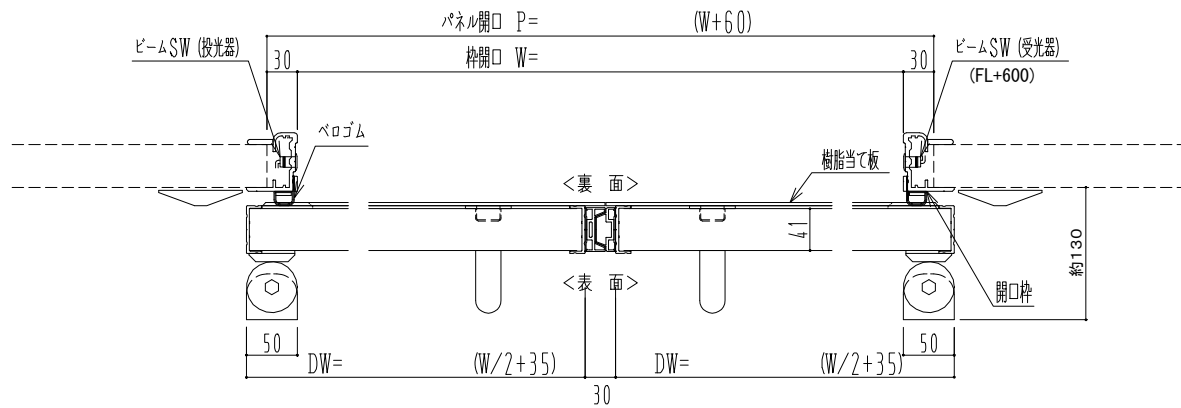

樹脂枠

自動装置 Milion M-400AR

作図縮尺	
正面図	1 / 1
水平断面図	4 / 1
垂直断面図	4 / 1

SUNWIZZ

品名： 断熱スライドドア

型名： SIR40 (V1.7) -両引自動-3方 上部

SIR40-17WRM3201-2111