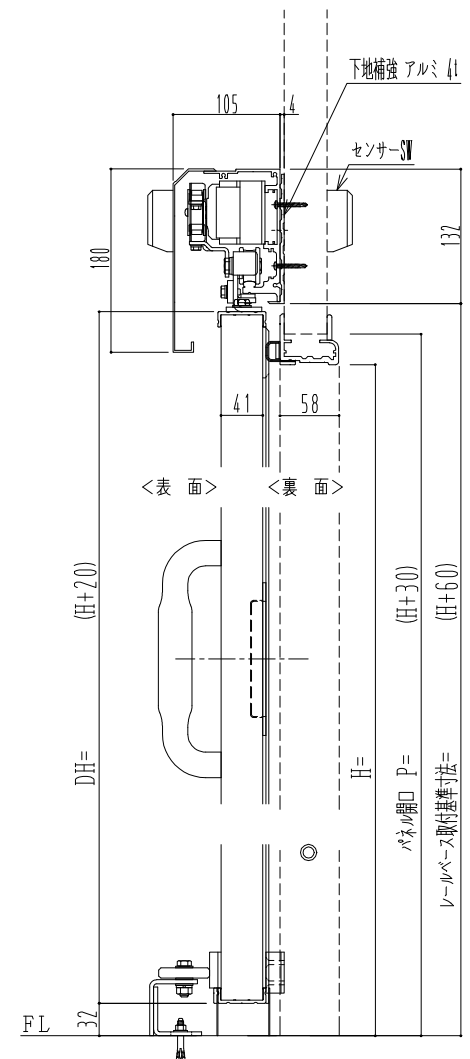

樹脂枠

自動装置 Milion M-400AR

作図縮尺	
正面図	1 / 1
水平断面図	4 / 1
垂直断面図	4 / 1

SUNWIZZ

品名： 断熱スライドドア

型名： SIR40 (V1.7) -両引自動-3方 上部

SIR40-17WRM3201-2111