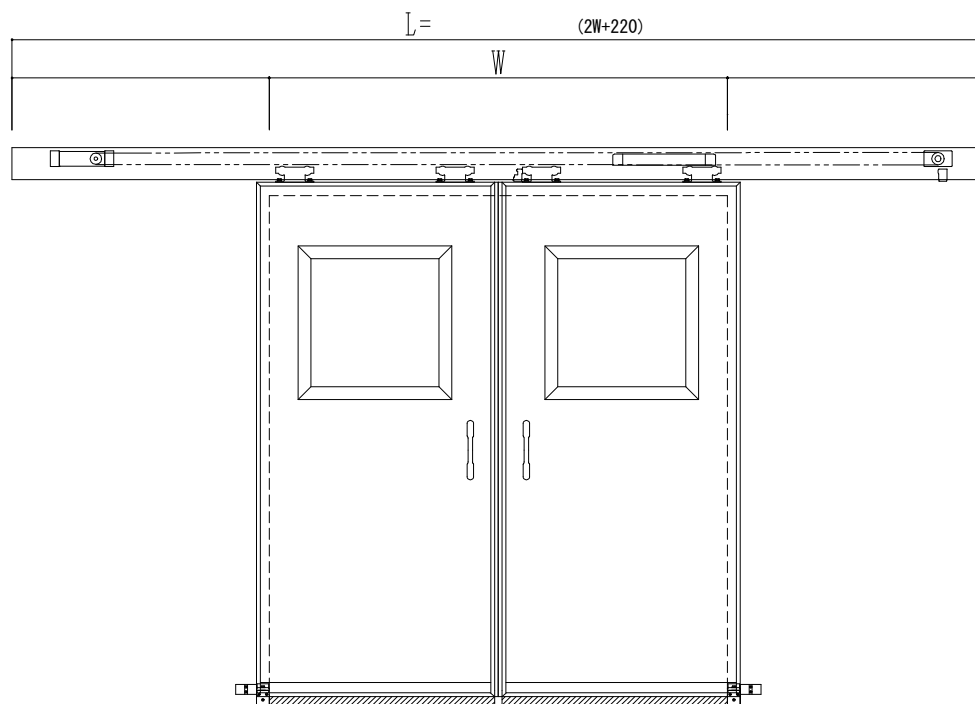

樹脂枠

自動装置 Milion M-400AR

作図縮尺	
正面図	1 / 1
水平断面図	4 / 1
垂直断面図	4 / 1

SUNWIZZ

品名： 断熱スライドドア

型名： SIR40 (V1.7) -両引自動-3方 上部

SIR40-17WRM3201-2111