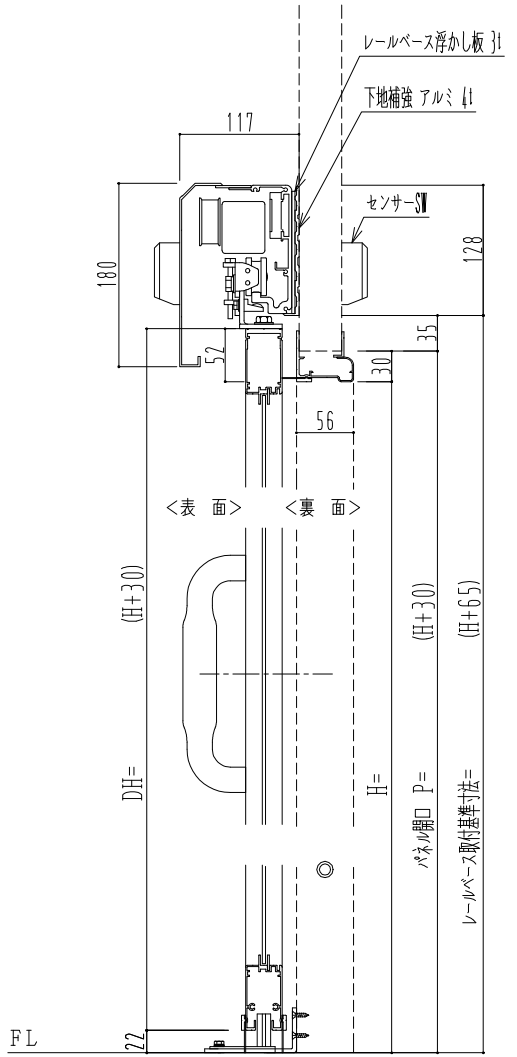

アルミ枠

自動装置 Dream DC-5S

作 図 縮 尺	
正面図	1 / 1
水平断面図	4 / 1
垂直断面図	4 / 1

SUNWIZZ	品名: スライドドア	型名: SK30 (V5.6)-片引自動-3方 上部 中棧無	SK30-56KLF3020-2212
---------	------------	--------------------------------	---------------------