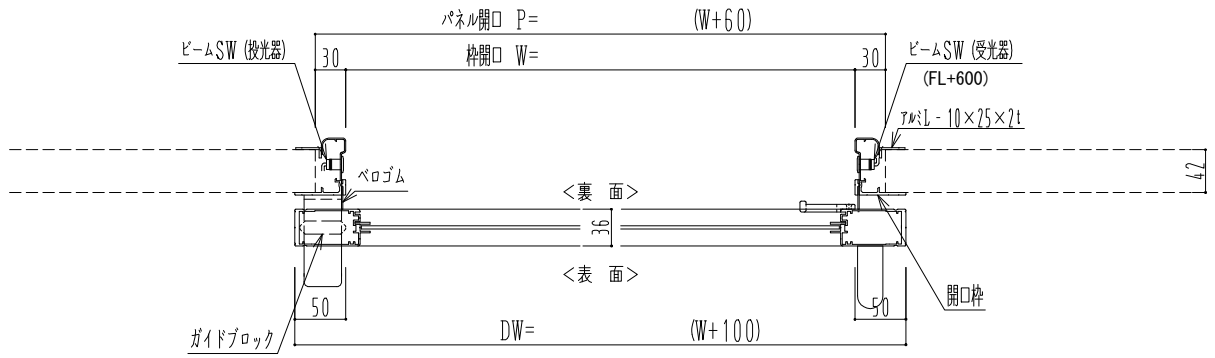

アルミ枠

自動装置 Dream DC-5S

作 図 縮 尺	
正面図	1 / 1
水平断面図	4 / 1
垂直断面図	4 / 1

SUNWIZZ	品名: スライドドア	型名: SK30 (V5.6)-片引自動-3方 上部 中棧無	SK30-56KLF3020-2212
---------	------------	--------------------------------	---------------------