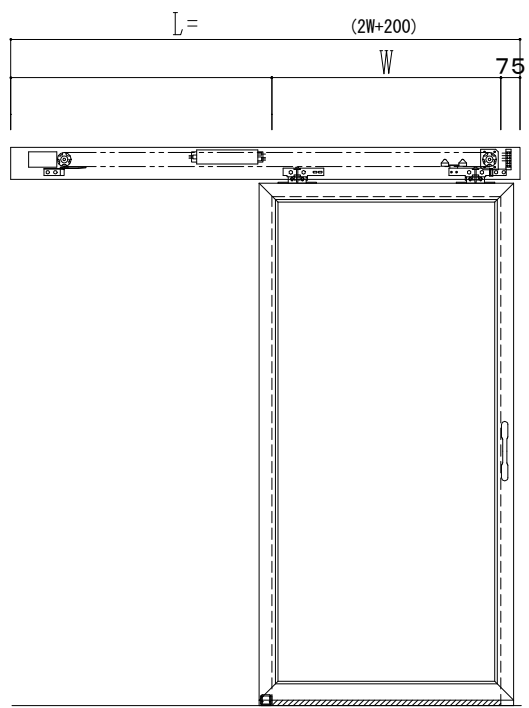

アルミ枠

自動装置 Dream DC-5S

作 図 縮 尺	
正面図	1 / 1
水平断面図	4 / 1
垂直断面図	4 / 1

SUNWIZZ	品名: スライドドア	型名: SK30 (V5.6)-片引自動-3方 上部 中棧無	SK30-56KLF3020-2212
---------	------------	--------------------------------	---------------------