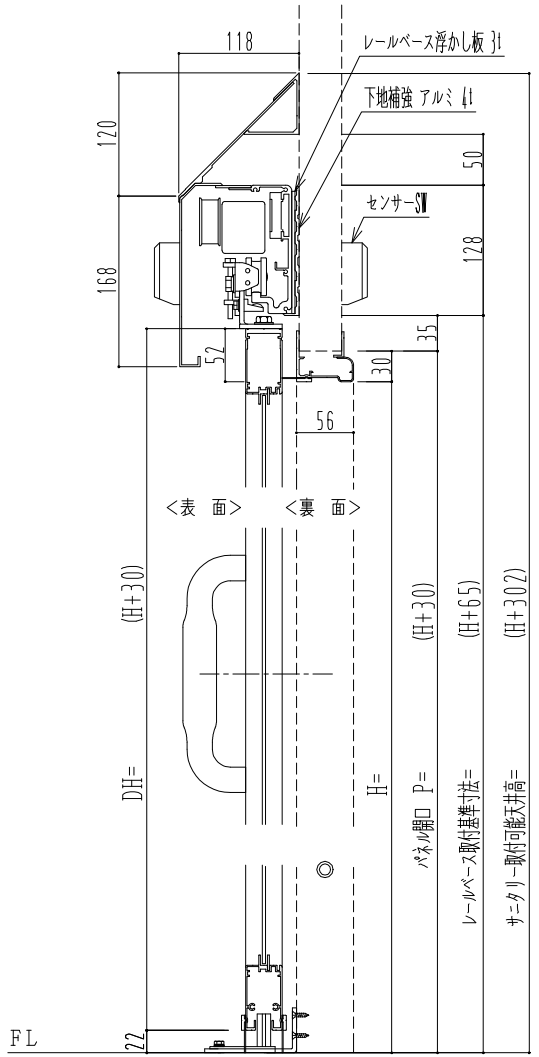

アルミ枠

自動装置 Dream DC-5S

作 図 縮 尺	
正面図	1 / 1
水平断面図	4 / 1
垂直断面図	4 / 1

SUNWIZZ	品名: スライドドア	型名: SK30 (V5.6)-片引自動-3方 上部 サニタリー 中棧無	SK30-56KLF3021-2212
----------------	------------	--------------------------------------	---------------------