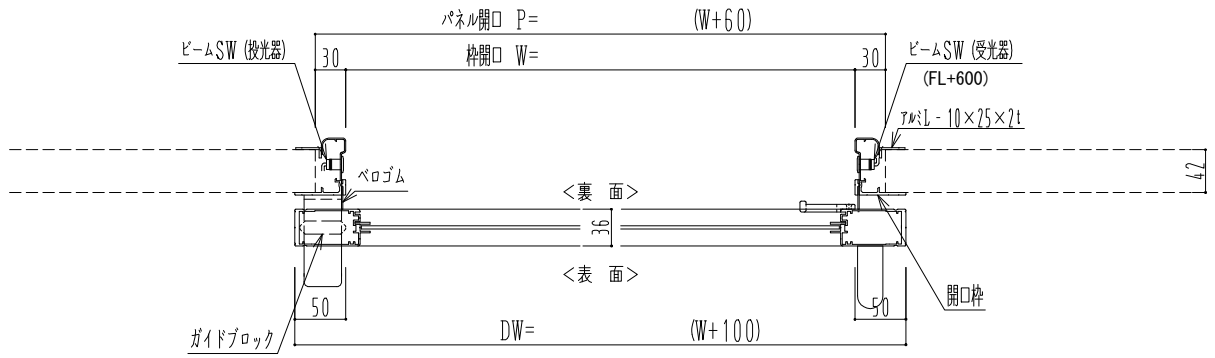

アルミ枠

自動装置 Dream DC-5S

作 図 縮 尺	
正面図	1 / 1
水平断面図	4 / 1
垂直断面図	4 / 1

SUNWIZZ	品名: スライドドア	型名: SK30 (V5.6)-片引自動-3方 上部 サニタリー 中棧無	SK30-56KLF3021-2212
----------------	------------	--------------------------------------	---------------------