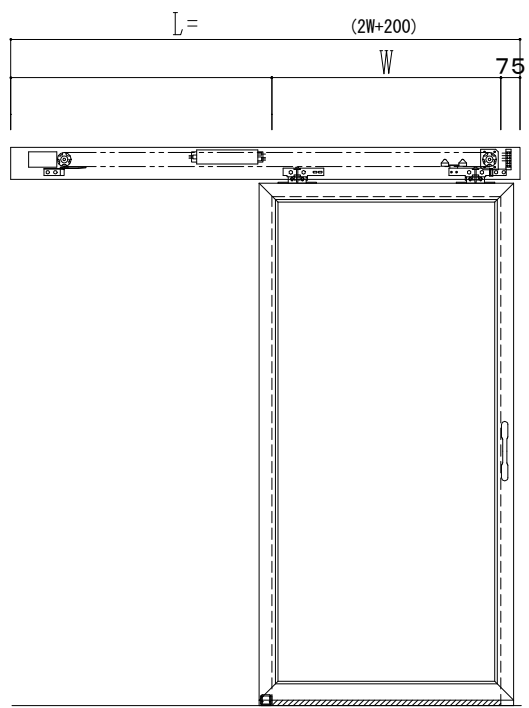

アルミ枠

自動装置 Dream DC-5S

作 図 縮 尺	
正面図	1 / 1
水平断面図	4 / 1
垂直断面図	4 / 1

SUNWIZZ	品名: スライドドア	型名: SK30 (V5.6)-片引自動-3方 上部 サニタリー 中棧無	SK30-56KLF3021-2212
----------------	------------	--------------------------------------	---------------------