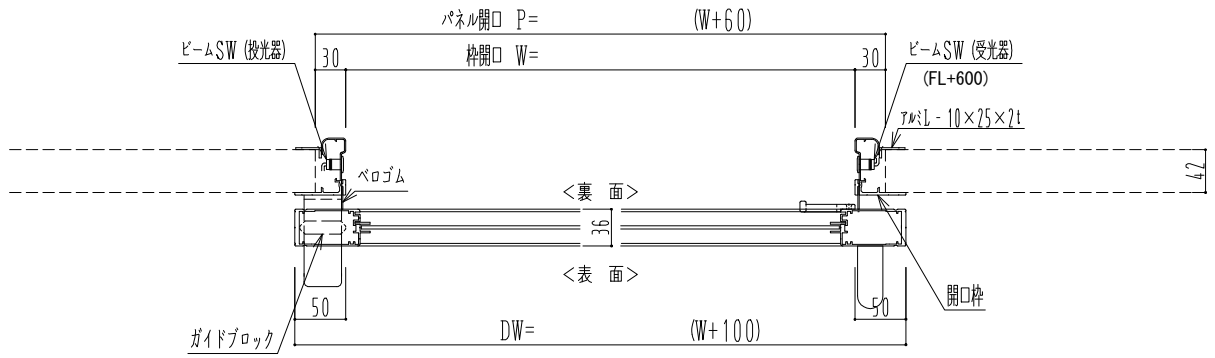

アルミ枠

自動装置 Dream DC-5S

作 図 縮 尺	
正面図	1 / 1
水平断面図	4 / 1
垂直断面図	4 / 1

SUNWIZZ	品名: スライドドア	型名: SK30 (V5.6) - 片引自動-3方 上部 中棧付	SK30-56KLF3120-2212
----------------	------------	----------------------------------	---------------------