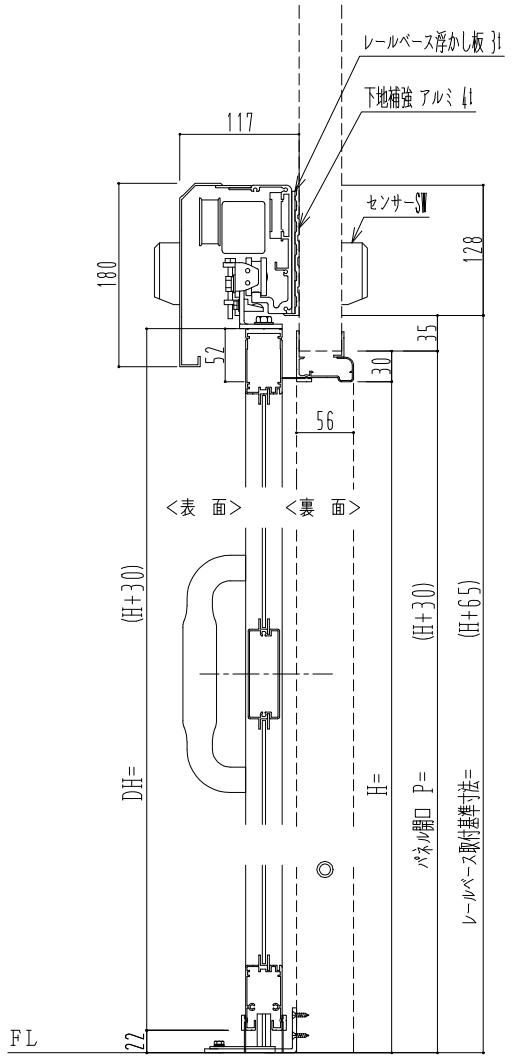

アルミ枠

自動装置 Dream DC-5S

作 図 縮 尺	
正面図	1 / 1
水平断面図	4 / 1
垂直断面図	4 / 1

SUNWIZZ	品名: スライドドア	型名: SK30 (V5.6) - 片引自動-3方 上部 中棧付	SK30-56KLF3120-2212
----------------	------------	----------------------------------	---------------------