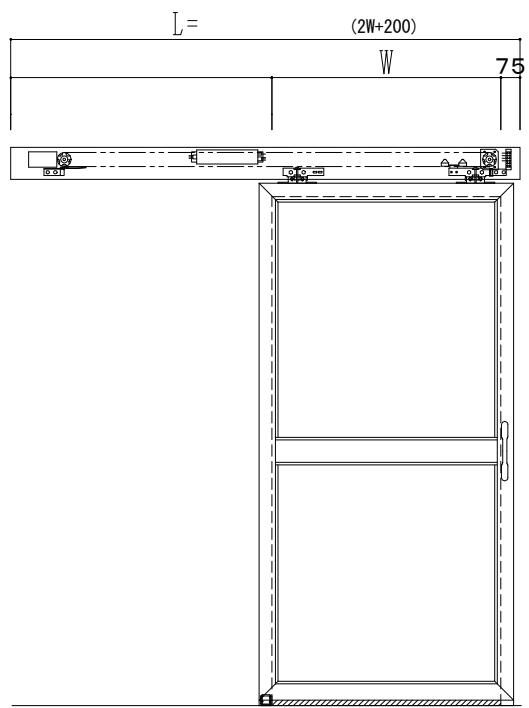

アルミ枠

自動装置 Dream DC-5S

作 図 縮 尺	
正面図	1 / 1
水平断面図	4 / 1
垂直断面図	4 / 1

SUNWIZZ	品名: スライドドア	型名: SK30 (V5.6) - 片引自動-3方 上部 中棧付	SK30-56KLF3120-2212
----------------	------------	----------------------------------	---------------------