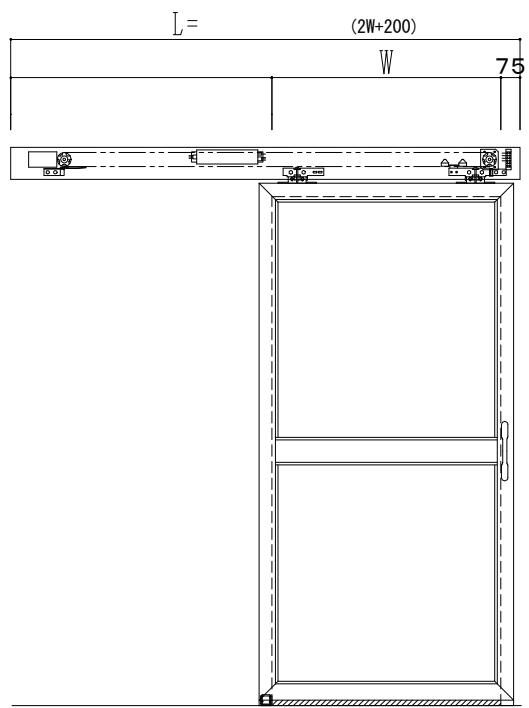

アルミ枠

自動装置 Dream DC-5S

作 図 縮 尺	
正面図	1 / 1
水平断面図	4 / 1
垂直断面図	4 / 1

SUNWIZZ	品名: スライドドア	型名: SK30 (V5.6) - 片引自動-3方 上部 サニタリー 中棧付	SK30-56KLF3121-2212
----------------	------------	--	---------------------