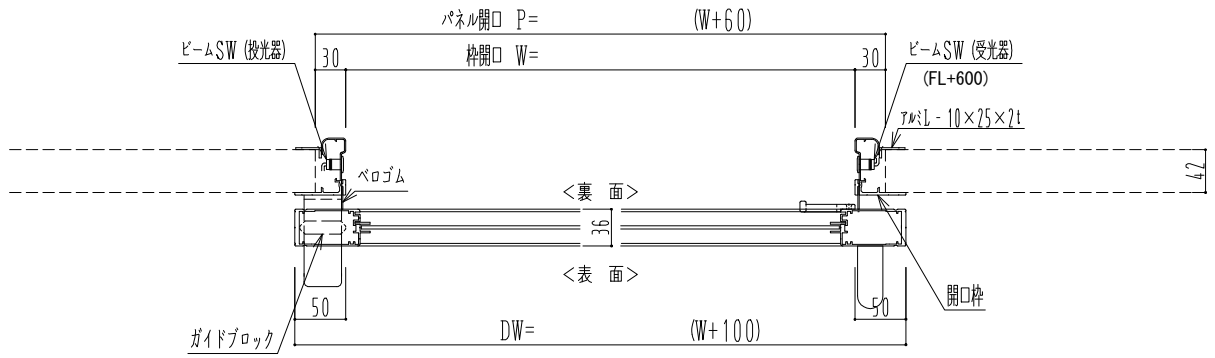

アルミ枠

自動装置 Dream DC-5S

作 図 縮 尺	
正面図	1 / 1
水平断面図	4 / 1
垂直断面図	4 / 1

SUNWIZZ	品名: スライドドア	型名: SK30 (V5.6) - 片引自動-3方 上部 サニタリー 中棧付	SK30-56KLF3121-2212
----------------	------------	--	---------------------