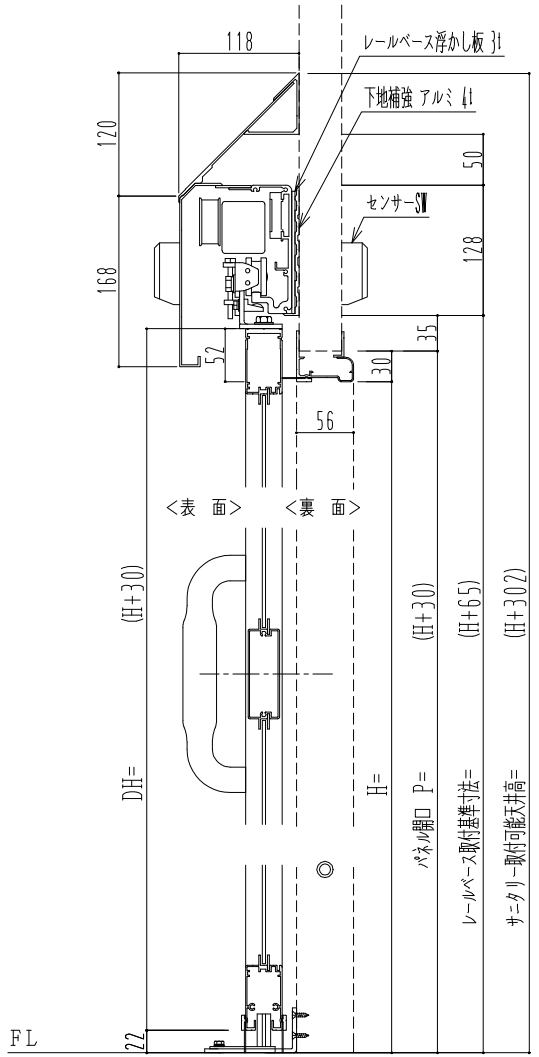

アルミ枠

自動装置 Dream DC-5S

作 図 縮 尺	
正面図	1 / 1
水平断面図	4 / 1
垂直断面図	4 / 1

SUNWIZZ	品名: スライドドア	型名: SK30 (V5.6) - 片引自動-3方 上部 サニタリー 中棧付	SK30-56KLF3121-2212
----------------	------------	--	---------------------