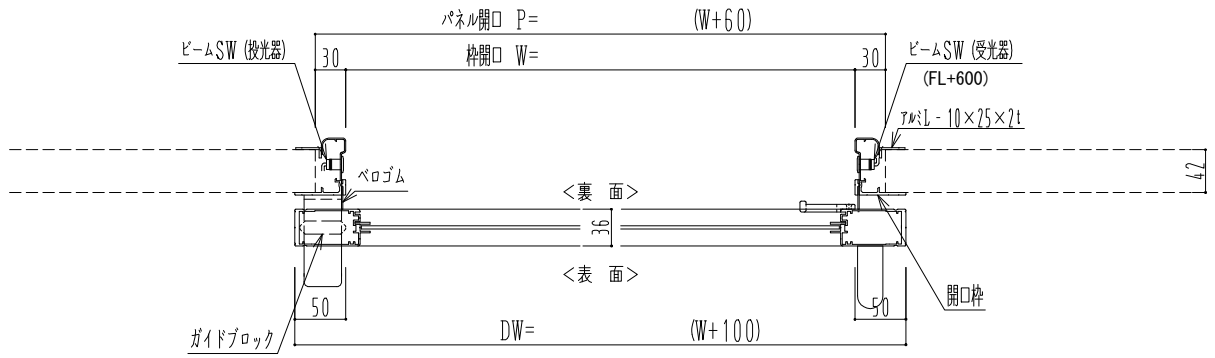

アルミ枠

自動装置 Dream DC-5S

作図縮尺	
正面図	1 / 1
水平断面図	4 / 1
垂直断面図	4 / 1