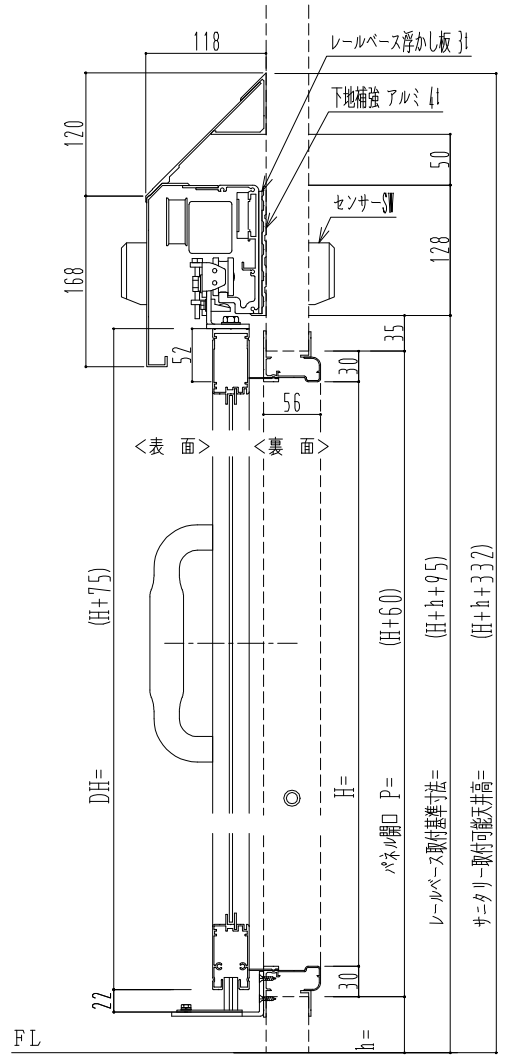

アルミ枠

自動装置 Dream DC-5S

作図縮尺	
正面図	1 / 1
水平断面図	4 / 1
垂直断面図	4 / 1