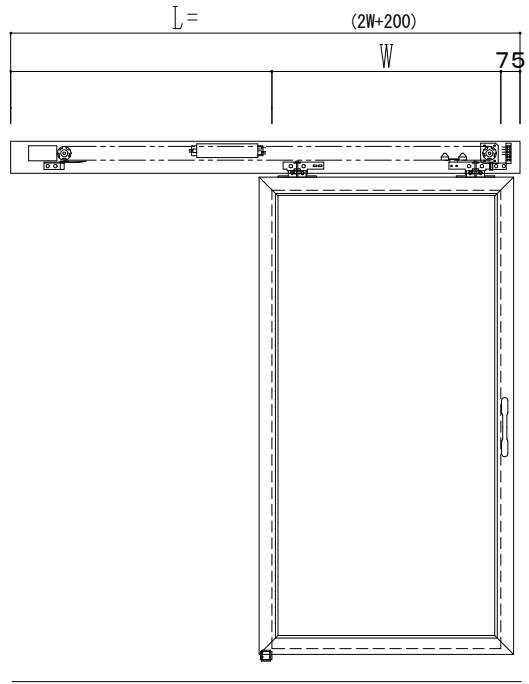

アルミ枠

自動装置 Dream DC-5S

作図縮尺	
正面図	1 / 1
水平断面図	4 / 1
垂直断面図	4 / 1