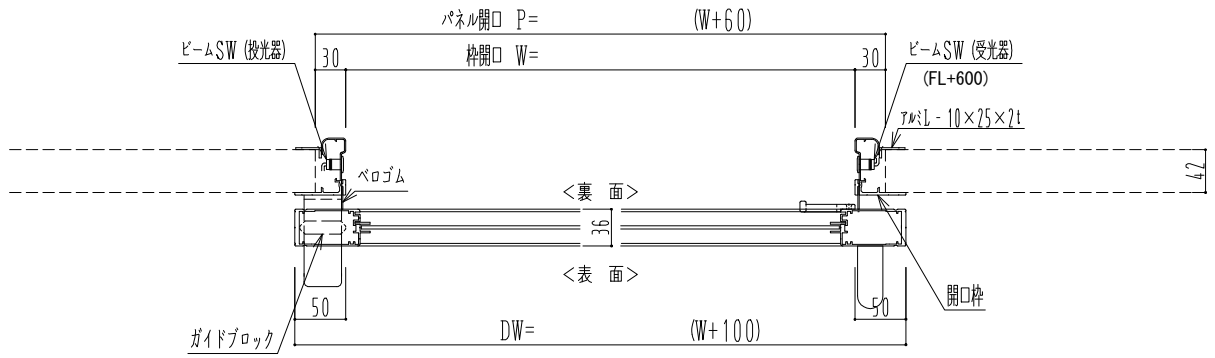

アルミ枠

自動装置 Dream DC-5S

作図縮尺	
正面図	1 / 1
水平断面図	4 / 1
垂直断面図	4 / 1

SUNWIZZ	品名: スライドドア	型名: SK30(V5.6)-片引自動-4方 上部 サ-タリ- 中棧付	SK30-56KLF4121-2212
----------------	------------	-------------------------------------	---------------------