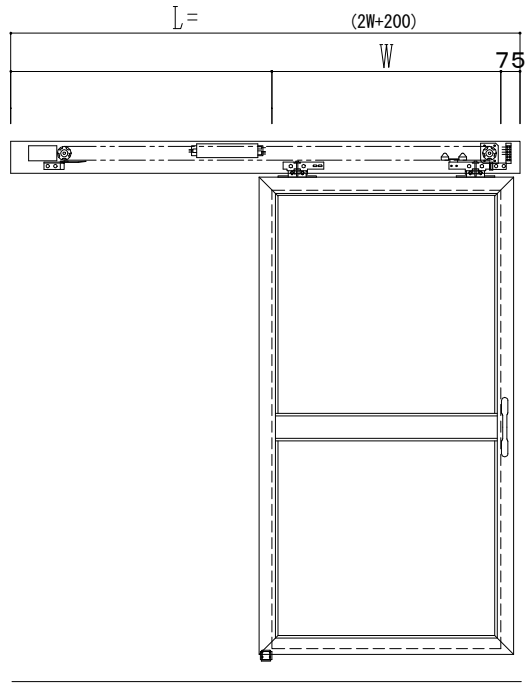

アルミ枠

自動装置 Dream DC-5S

作図縮尺	
正面図	1 / 1
水平断面図	4 / 1
垂直断面図	4 / 1

SUNWIZZ	品名: スライドドア	型名: SK30(V5.6)-片引自動-4方 上部 サ-タリ- 中棧付	SK30-56KLF4121-2212
----------------	------------	-------------------------------------	---------------------