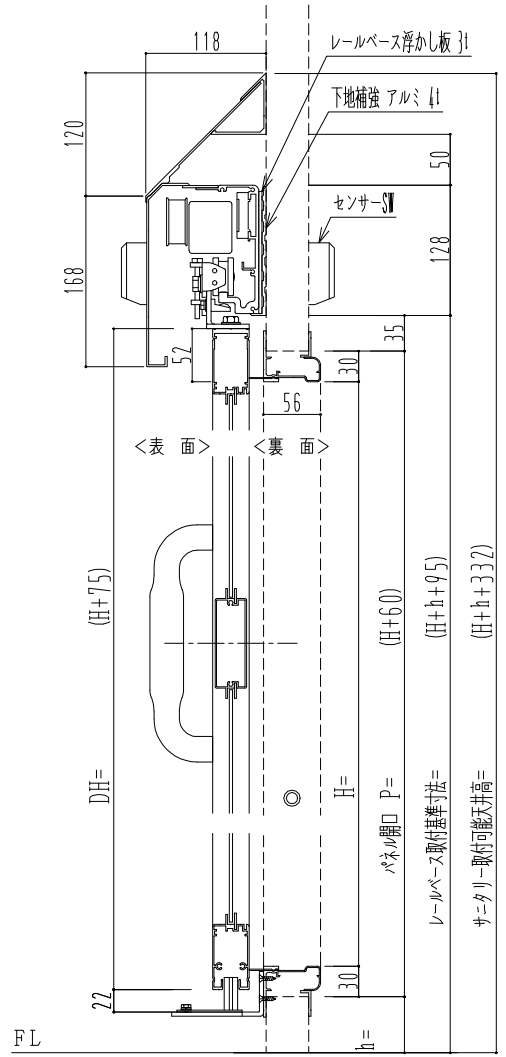

アルミ枠

自動装置 Dream DC-5S

作図縮尺	
正面図	1 / 1
水平断面図	4 / 1
垂直断面図	4 / 1

SUNWIZZ	品名: スライドドア	型名: SK30(V5.6)-片引自動-4方 上部 サ-タリ- 中棧付	SK30-56KLF4121-2212
----------------	------------	-------------------------------------	---------------------