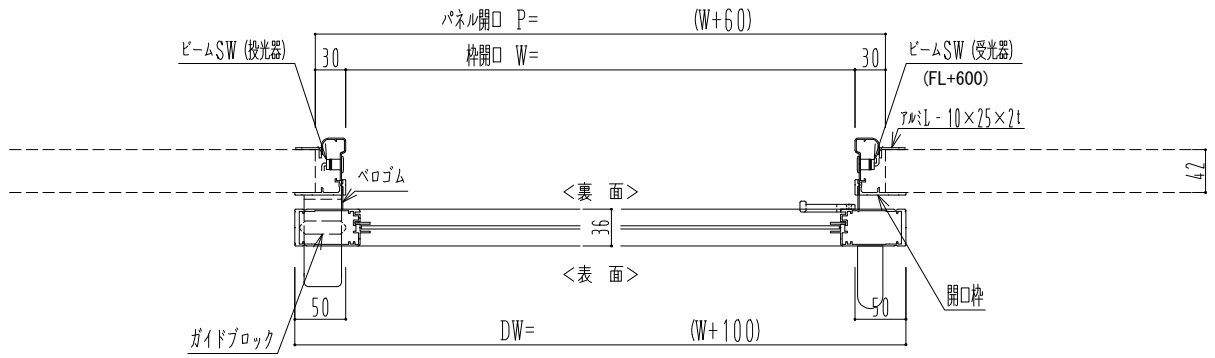

アルミ枠

自動装置 ハンダ技研 EDM18NA

作図縮尺	
正面図	1 / 1
水平断面図	4 / 1
垂直断面図	4 / 1

SUNWIZZ	品名: スライドドア	型名: SK30 (V5.6) - 片引自動-3方 上部 中棧無	SK30-56KLH3020-2212
---------	------------	----------------------------------	---------------------