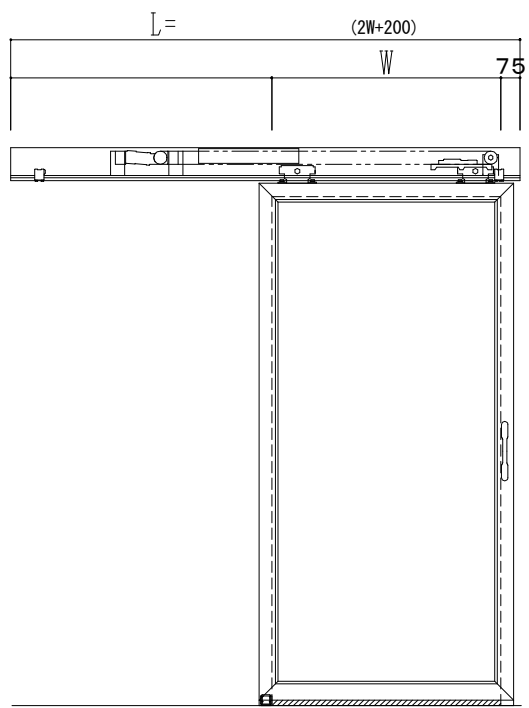

アルミ枠

自動装置 ハンダ技研 EDM18NA

作図縮尺	
正面図	1 / 1
水平断面図	4 / 1
垂直断面図	4 / 1

SUNWIZZ	品名: スライドドア	型名: SK30 (V5.6) - 片引自動-3方 上部 中棧無	SK30-56KLH3020-2212
---------	------------	----------------------------------	---------------------