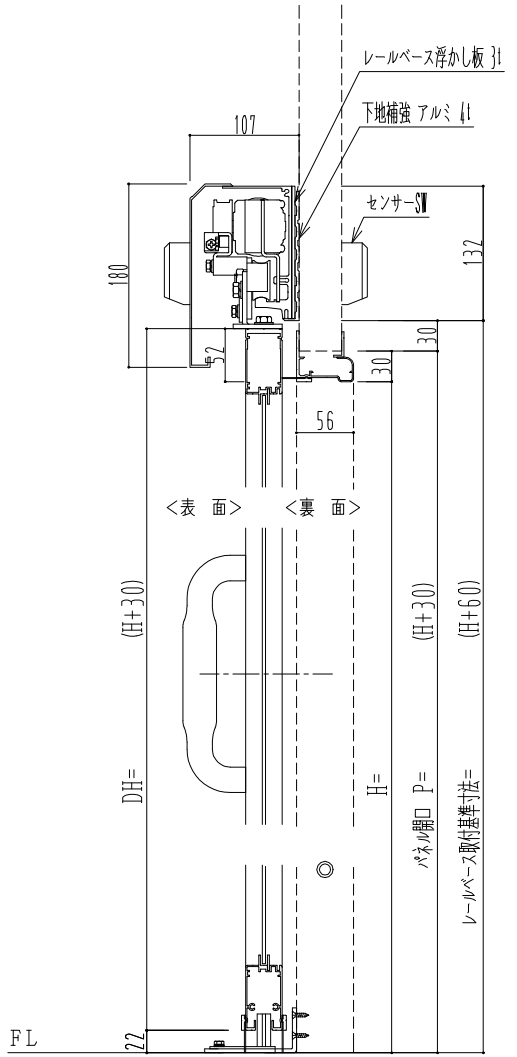

アルミ枠

自動装置 ハンダ技研 EDM18NA

作図縮尺	
正面図	1 / 1
水平断面図	4 / 1
垂直断面図	4 / 1

SUNWIZZ	品名: スライドドア	型名: SK30 (V5.6) - 片引自動-3方 上部 中棧無	SK30-56KLH3020-2212
---------	------------	----------------------------------	---------------------