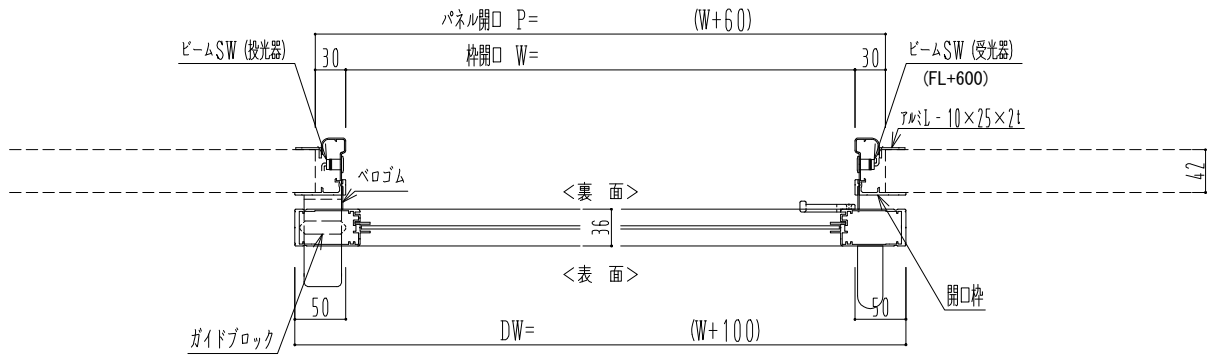

アルミ枠

自動装置 ハンダ技研 EDM18NA

作図縮尺	
正面図	1 / 1
水平断面図	4 / 1
垂直断面図	4 / 1

SUNWIZZ

品名: スライドドア

型名: SK30 (V5.6) - 片引自動-3方 上部 サニタリー 中棧無

SK30-56KLH3021-2212