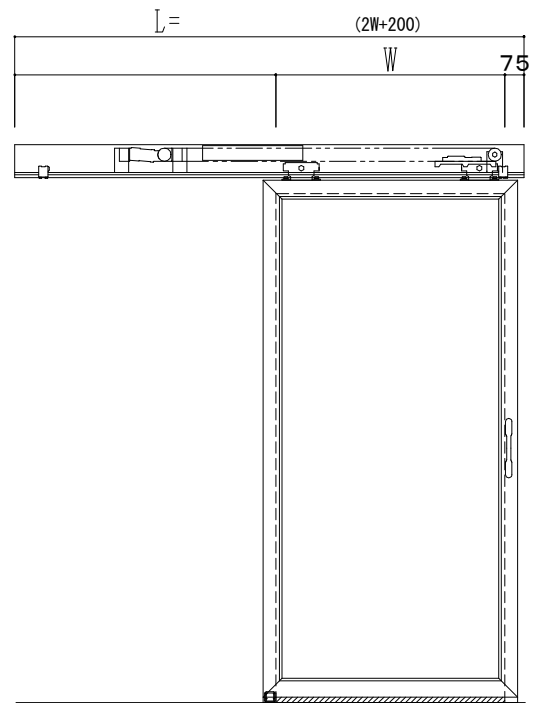

アルミ枠

自動装置 ハンダ技研 EDM18NA

作図縮尺	
正面図	1 / 1
水平断面図	4 / 1
垂直断面図	4 / 1

SUNWIZZ

品名: スライドドア

型名: SK30 (V5.6) - 片引自動-3方 上部 サニタリー 中棧無

SK30-56KLH3021-2212