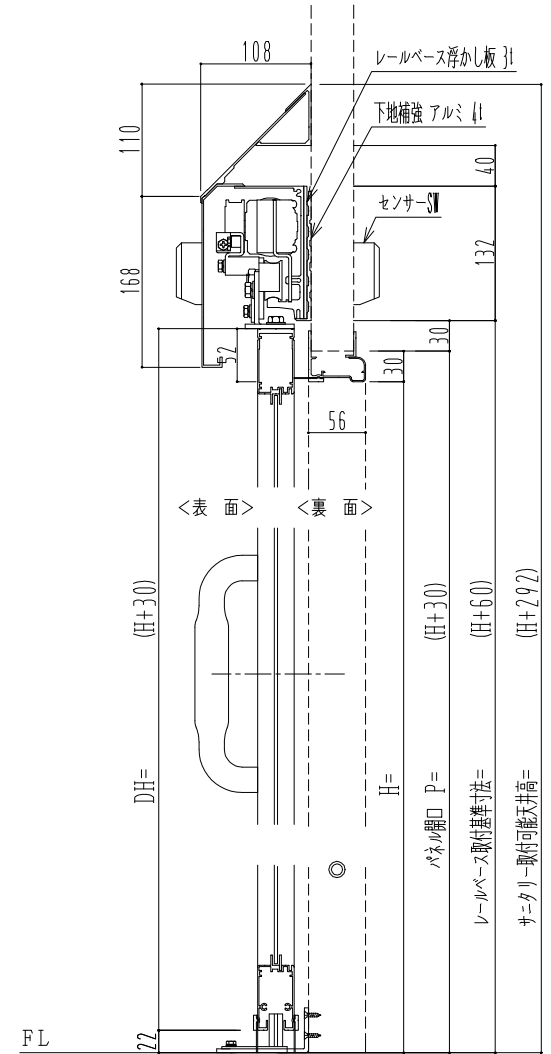

アルミ枠

自動装置 ハンダ技研 EDM18NA

作図縮尺	
正面図	1 / 1
水平断面図	4 / 1
垂直断面図	4 / 1

SUNWIZZ

品名: スライドドア

型名: SK30 (V5.6) - 片引自動-3方 上部 サニタリー 中棧無

SK30-56KLH3021-2212