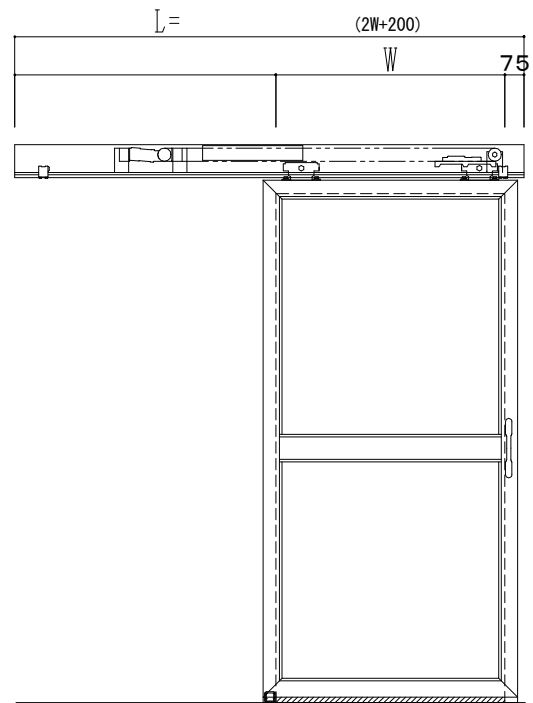

アルミ枠

自動装置 ハンダ技研 EDM18NA

作図縮尺	
正面図	1 / 1
水平断面図	4 / 1
垂直断面図	4 / 1

SUNWIZZ	品名: スライドドア	型名: SK30 (V5.6) - 片引自動-3方 上部 サニタリー 中棧付	SK30-56KLH3121-2212
---------	------------	--	---------------------