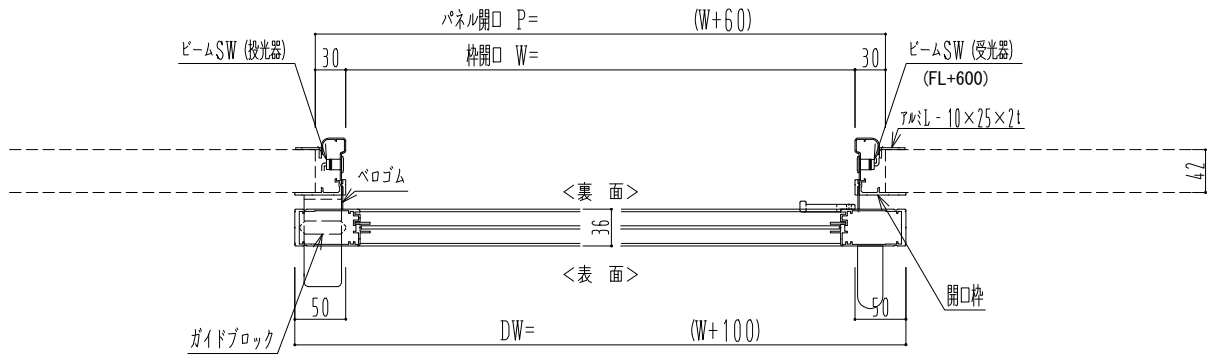

アルミ枠

自動装置 ハンダ技研 EDM18NA

作図縮尺	
正面図	1 / 1
水平断面図	4 / 1
垂直断面図	4 / 1

SUNWIZZ	品名: スライドドア	型名: SK30 (V5.6) - 片引自動-3方 上部 サニタリー 中棧付	SK30-56KLH3121-2212
---------	------------	--	---------------------