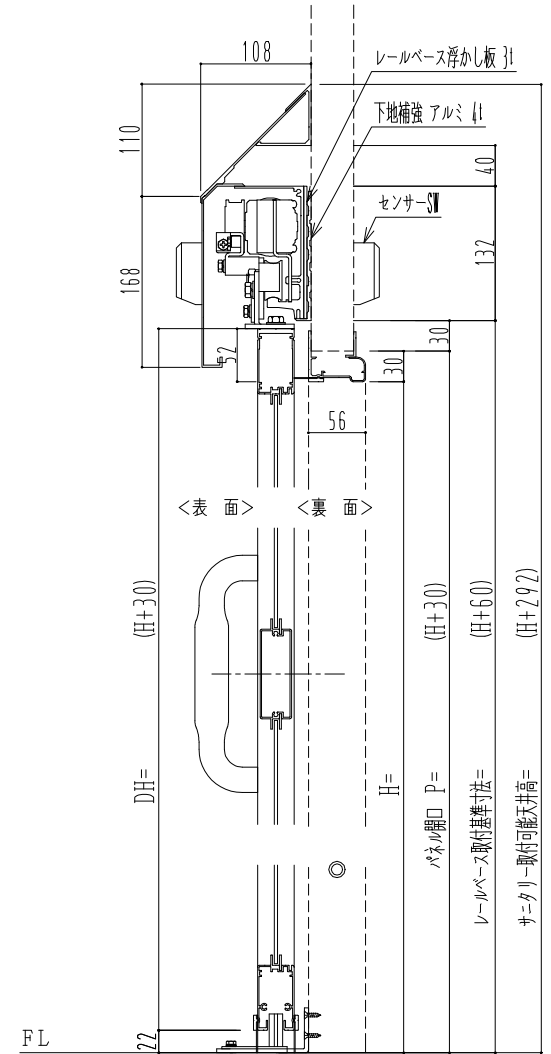

アルミ枠

自動装置 ハンダ技研 EDM18NA

作図縮尺	
正面図	1 / 1
水平断面図	4 / 1
垂直断面図	4 / 1

SUNWIZZ	品名: スライドドア	型名: SK30 (V5.6) - 片引自動-3方 上部 サニタリー 中棧付	SK30-56KLH3121-2212
---------	------------	--	---------------------