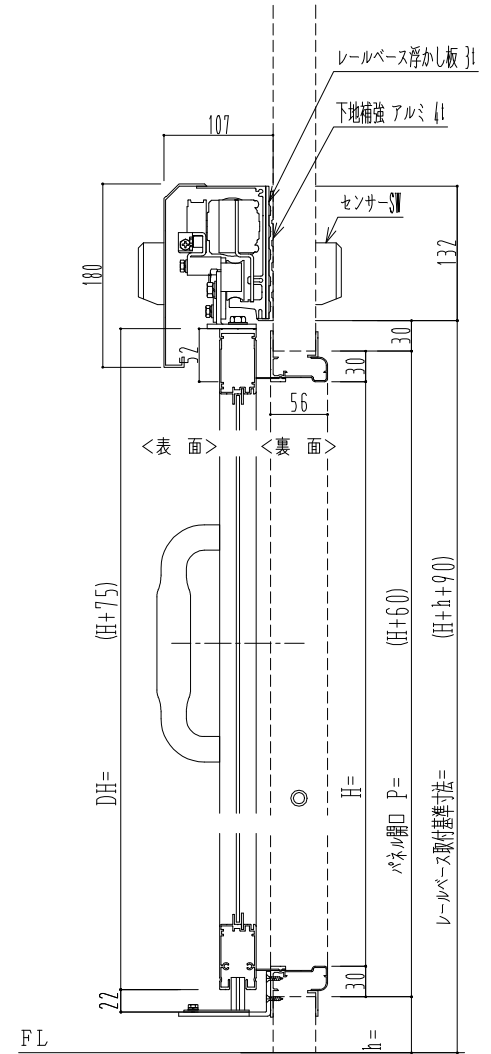

自動装置 ハンダ技研 EDM18 NA

作図縮尺	
正面図	1 / 1
水平断面図	4 / 1
垂直断面図	4 / 1

SUNWIZZ

品名: スライドドア

型名: SK30 (V5.6) - 片引自動-4方 上部 中棧無

SK30-56KLH4020-2212