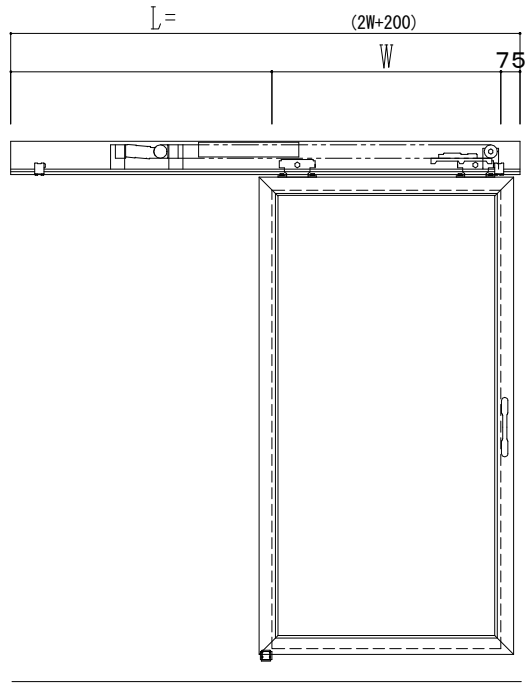

アルミ枠

自動装置 ハンダ技研 EDM18NA

作図縮尺	
正面図	1 / 1
水平断面図	4 / 1
垂直断面図	4 / 1

SUNWIZZ	品名: スライドドア	型名: SK30 (V5.6) - 片引自動-4方 上部 サ-タリ- 中棧無	SK30-56KLH4021-2212
---------	------------	----------------------------------------	---------------------