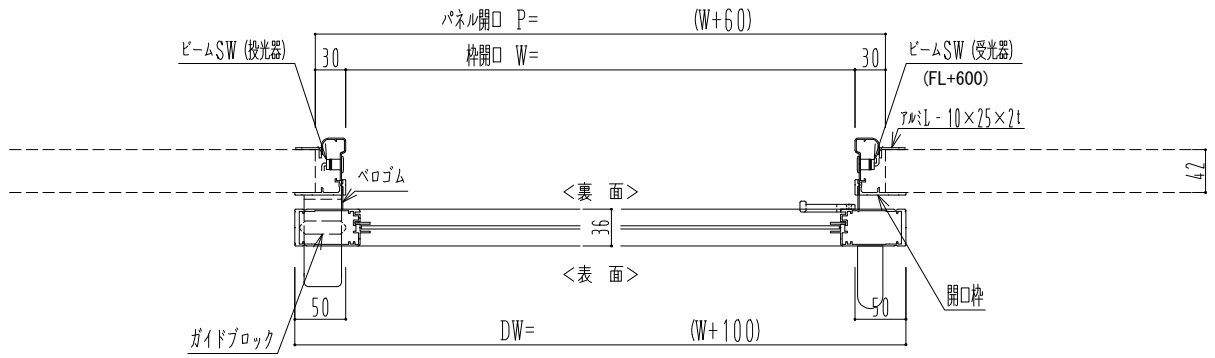

アルミ枠

自動装置 ハンダ技研 EDM18NA

作図縮尺	
正面図	1 / 1
水平断面図	4 / 1
垂直断面図	4 / 1

SUNWIZZ	品名: スライドドア	型名: SK30 (V5.6) - 片引自動-4方 上部 サ-タリ- 中棧無	SK30-56KLH4021-2212
---------	------------	----------------------------------------	---------------------