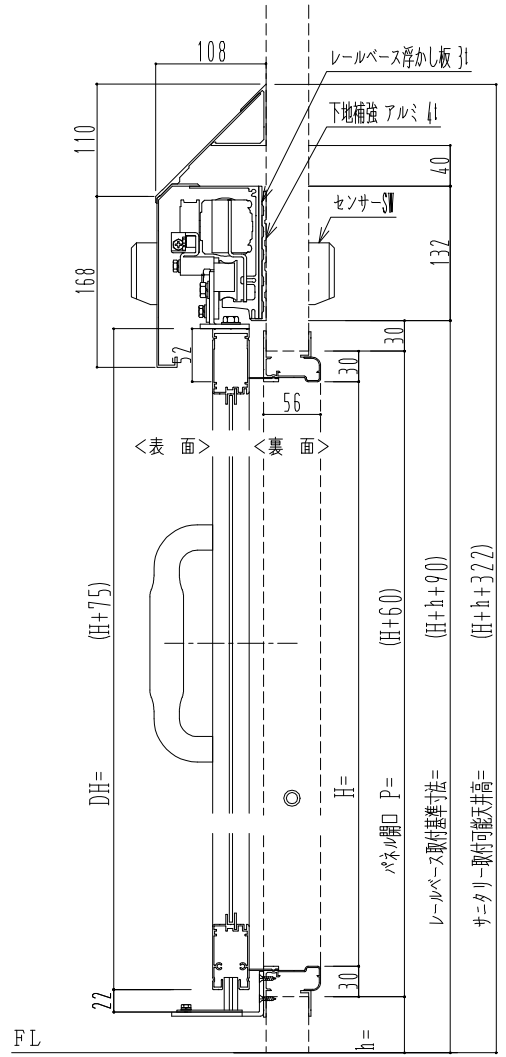

アルミ枠

自動装置 ハンダ技研 EDM18NA

作図縮尺	
正面図	1 / 1
水平断面図	4 / 1
垂直断面図	4 / 1

SUNWIZZ	品名: スライドドア	型名: SK30 (V5.6) - 片引自動-4方 上部 サ-タリ- 中棧無	SK30-56KLH4021-2212
---------	------------	----------------------------------------	---------------------