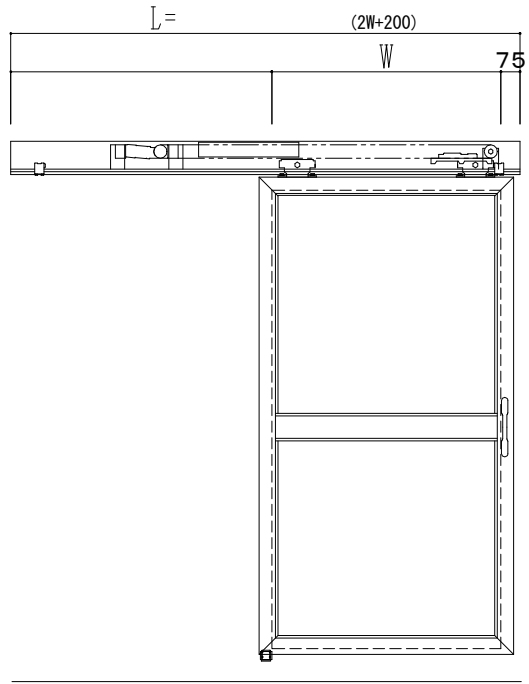

アルミ枠

自動装置 ハンダ技研 EDM18 NA

作図縮尺	
正面図	1 / 1
水平断面図	4 / 1
垂直断面図	4 / 1

SUNWIZZ	品名: スライドドア	型名: SK30 (V5.6) - 片引自動-4方 上部 中棧付	SK30-56KLH4120-2212
---------	------------	----------------------------------	---------------------