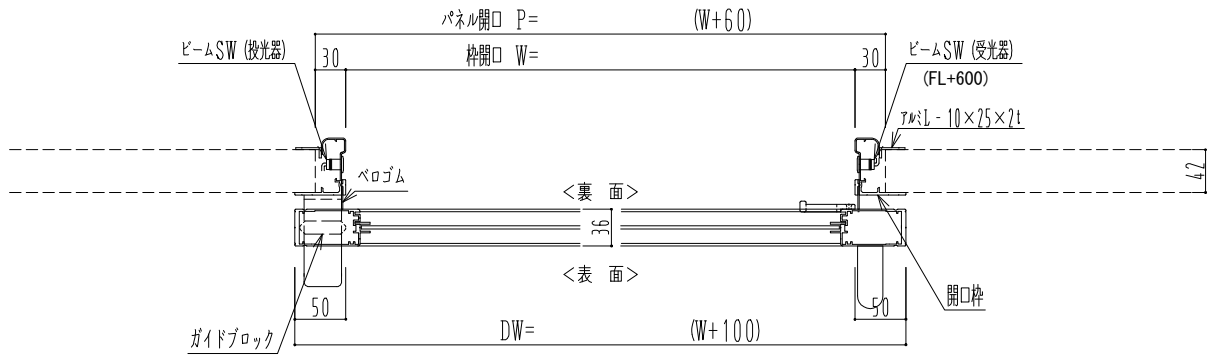

アルミ枠

自動装置 ハンダ技研 EDM18 NA

作図縮尺	
正面図	1 / 1
水平断面図	4 / 1
垂直断面図	4 / 1

SUNWIZZ	品名: スライドドア	型名: SK30 (V5.6) - 片引自動-4方 上部 中棧付	SK30-56KLH4120-2212
---------	------------	----------------------------------	---------------------