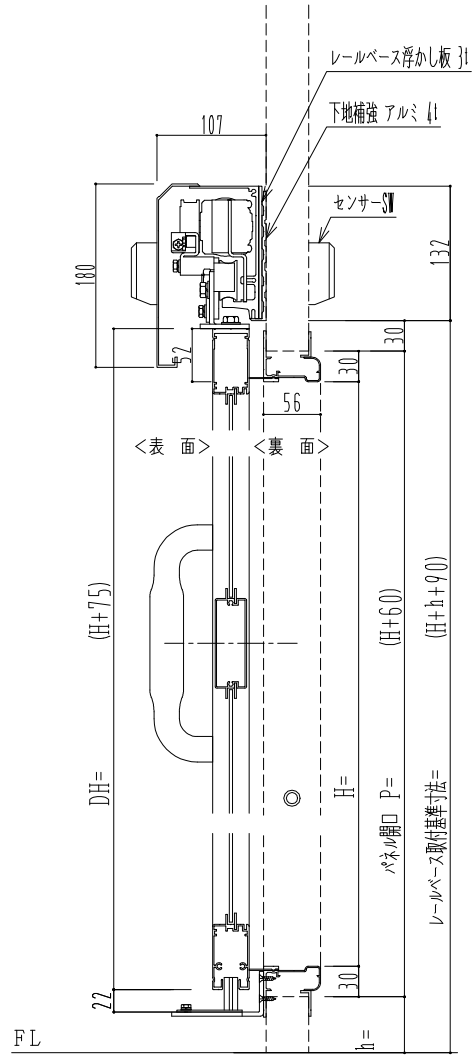

アルミ枠

自動装置 ハンダ技研 EDM18 NA

作図縮尺	
正面図	1 / 1
水平断面図	4 / 1
垂直断面図	4 / 1

SUNWIZZ	品名: スライドドア	型名: SK30 (V5.6) - 片引自動-4方 上部 中棧付	SK30-56KLH4120-2212
---------	------------	----------------------------------	---------------------