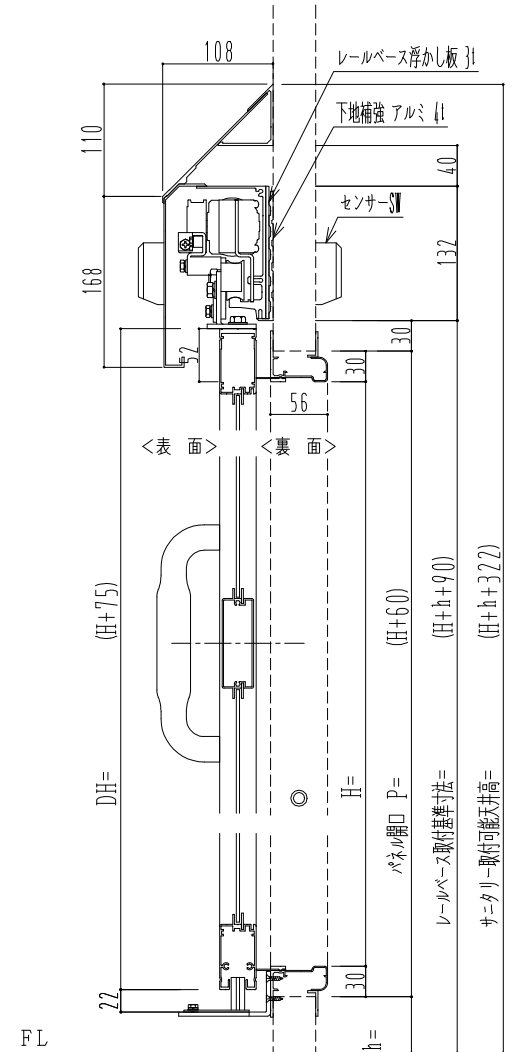

アルミ枠

自動装置 ハンダ技研 EDM18NA

作図縮尺	
正面図	1 / 1
水平断面図	4 / 1
垂直断面図	4 / 1

SUNWIZZ	品名: スライドドア	型名: SK30 (V5.6) - 片引自動-4方 上部 サニタリー 中棧付	SK30-56KLH4121-2212
---------	------------	--	---------------------