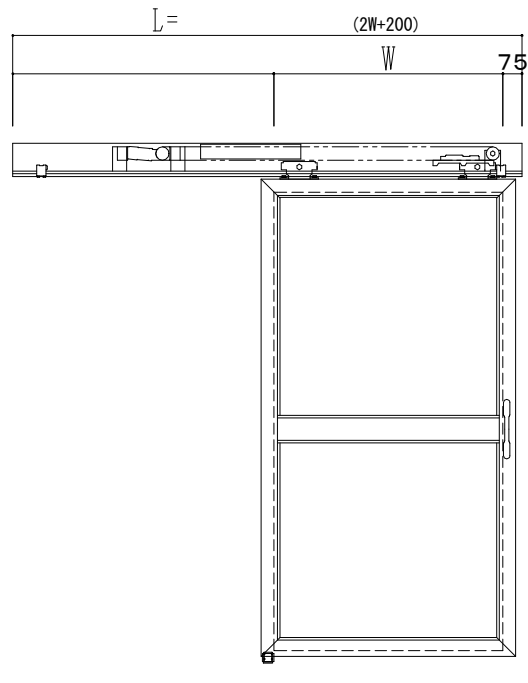

アルミ枠

自動装置 ハンダ技研 EDM18NA

作図縮尺	
正面図	1 / 1
水平断面図	4 / 1
垂直断面図	4 / 1

SUNWIZZ	品名: スライドドア	型名: SK30 (V5.6) - 片引自動-4方 上部 サニタリー 中棧付	SK30-56KLH4121-2212
---------	------------	--	---------------------