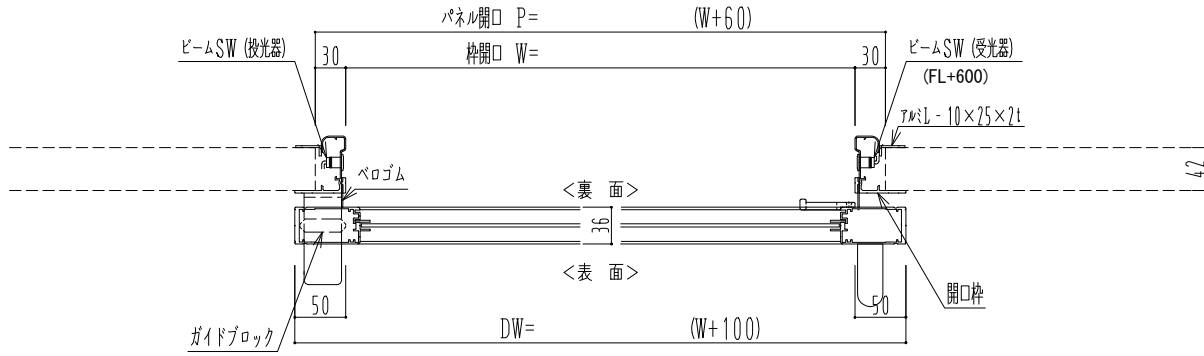

アルミ枠

自動装置 ハンダ技研 EDM18NA

作図縮尺	
正面図	1 / 1
水平断面図	4 / 1
垂直断面図	4 / 1

SUNWIZZ	品名: スライドドア	型名: SK30 (V5.6) - 片引自動-4方 上部 サニタリー 中棧付	SK30-56KLH4121-2212
---------	------------	--	---------------------