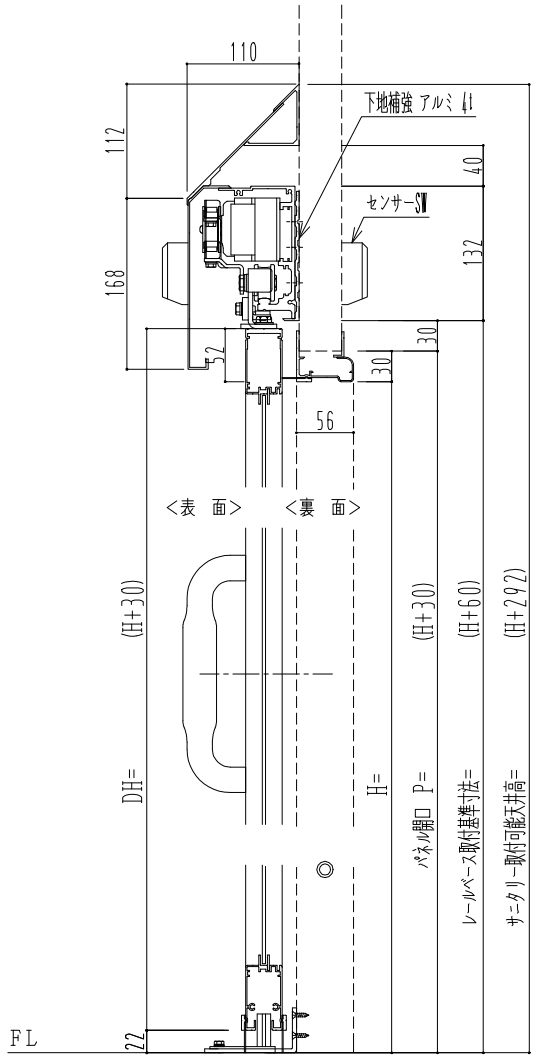

自動装置 Million M-300AR

作図縮尺	
正面図	1 / 1
水平断面図	4 / 1
垂直断面図	4 / 1

SUNWIZZ	品名: スライドドア	型名: SK30 (V5.6)-片引自動-3方 上部 サニタリー 中棧無	SK30-56KLM3021-2212
---------	------------	--------------------------------------	---------------------