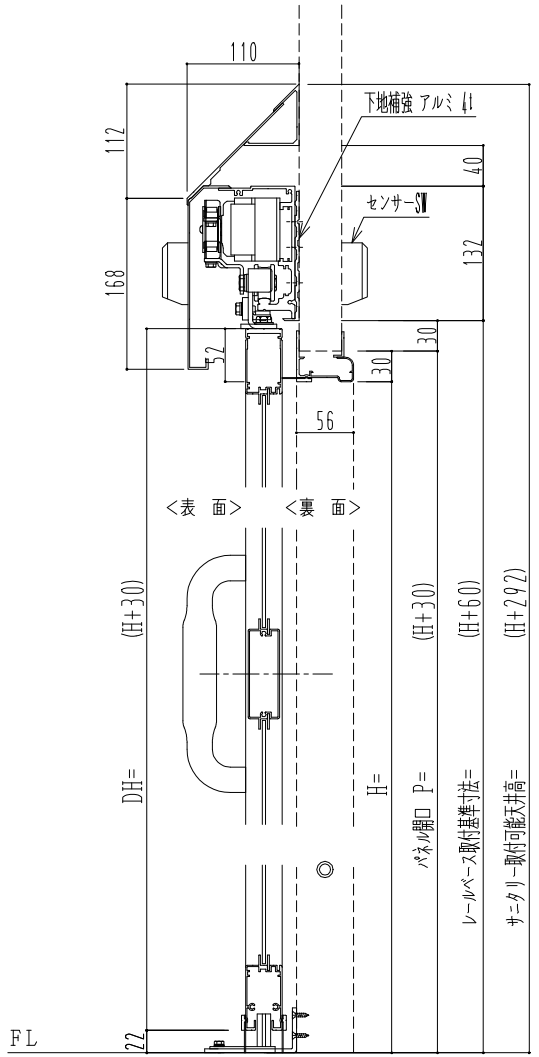

自動装置 Million M-300AR

作 図 縮 尺	
正面図	1 / 1
水平断面図	4 / 1
垂直断面図	4 / 1